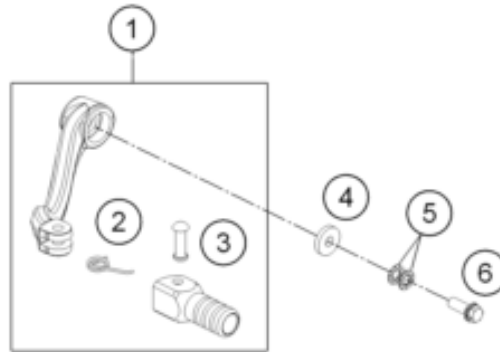

SCHALTHEBEL DUKE
SHIFT LEVER DUKE

SCHALTHEBEL DUKE R
SHIFT LEVER DUKE R

Pos	Part Number	Description	Additional Text	Quantity
1	75034031000	SHIFT LEVER CPL.. 07		1.00
2	75034032000	SHIFTING LEVER SPRING		1.00
3	54634031050	BOLT 6X25 FOR SHIFT LEVER		1.00
4	50232050001	STEEL WASHER 6,4X17X3		1.00
5	50233041000	Pair of washers M6 NORDLOCK		1.00
6	59009062016	SPECIAL SCREW M6X16 WS=8 10.9		1.00
10	7603403104433S	SHIFTING LEVER CPL..		1.00
11	69034032100	GEAR LEVER		1.00
12	61034035000	RUBBER FOR SHIFT LEVER 05		1.00

13	0912060353	AH SCREW DIN0912-M 6X35		1.00
14	0625006087	Grooved ball bearing 608 2RS C		2.00
15	58303061100	SPECIAL WASHER ALU 8X24 MM ELO		1.00
16	0019080306S	COUNTER-SUNK SCREW ISA45 M8X30		1.00
17	76034036000	SHIFT LEVER		1.00
18	0738060161	FLAT HEAD SCREW ISO7380 M6X16		2.00
19	7600317000033	LEVER ARM		1.00
20	76034038000	SLIDE BEAR. IGUS JFM-222532-08		1.00