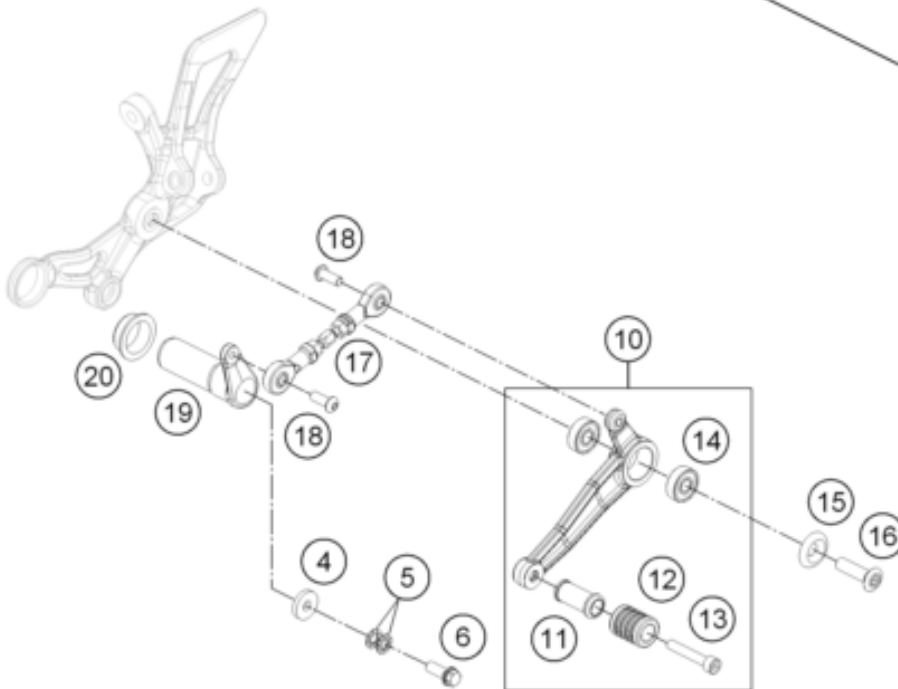

SCHALTHEBEL DUKE
SHIFT LEVER DUKE

SCHALTHEBEL DUKE R
SHIFT LEVER DUKE R

Pos	Part Number	Description	Additional Text	Quantity
1	75034031000	SHIFT LEVER CPL.. 07		1.00
2	75034032000	SHIFTING LEVER SPRING		1.00
3	54634031050	BOLT 6X25 FOR SHIFT LEVER		1.00
4	50232050001	STEEL WASHER 6,4X17X3		1.00
5	50233041000	Pair of washers M6 NORDLOCK		1.00
6	59009062016	SPECIAL SCREW M6X16 WS=8 10.9		1.00
10	7603403104433S	SHIFTING LEVER CPL..		1.00
11	69034032100	GEAR LEVER		1.00
12	61034035000	RUBBER FOR SHIFT LEVER 05		1.00

13	0912060353	AH SCREW DIN0912-M 6X35		1.00
14	0625006087	Grooved ball bearing 608 2RS C		2.00
15	58303061100	SPECIAL WASHER ALU 8X24 MM ELO		1.00
16	0019080306S	COUNTER-SUNK SCREW ISA45 M8X30		1.00
17	76034036000	SHIFT LEVER		1.00
18	0738060161	FLAT HEAD SCREW ISO7380 M6X16		2.00
19	7600317000033	LEVER ARM		1.00
20	76034038000	SLIDE BEAR. IGUS JFM-222532-08		1.00