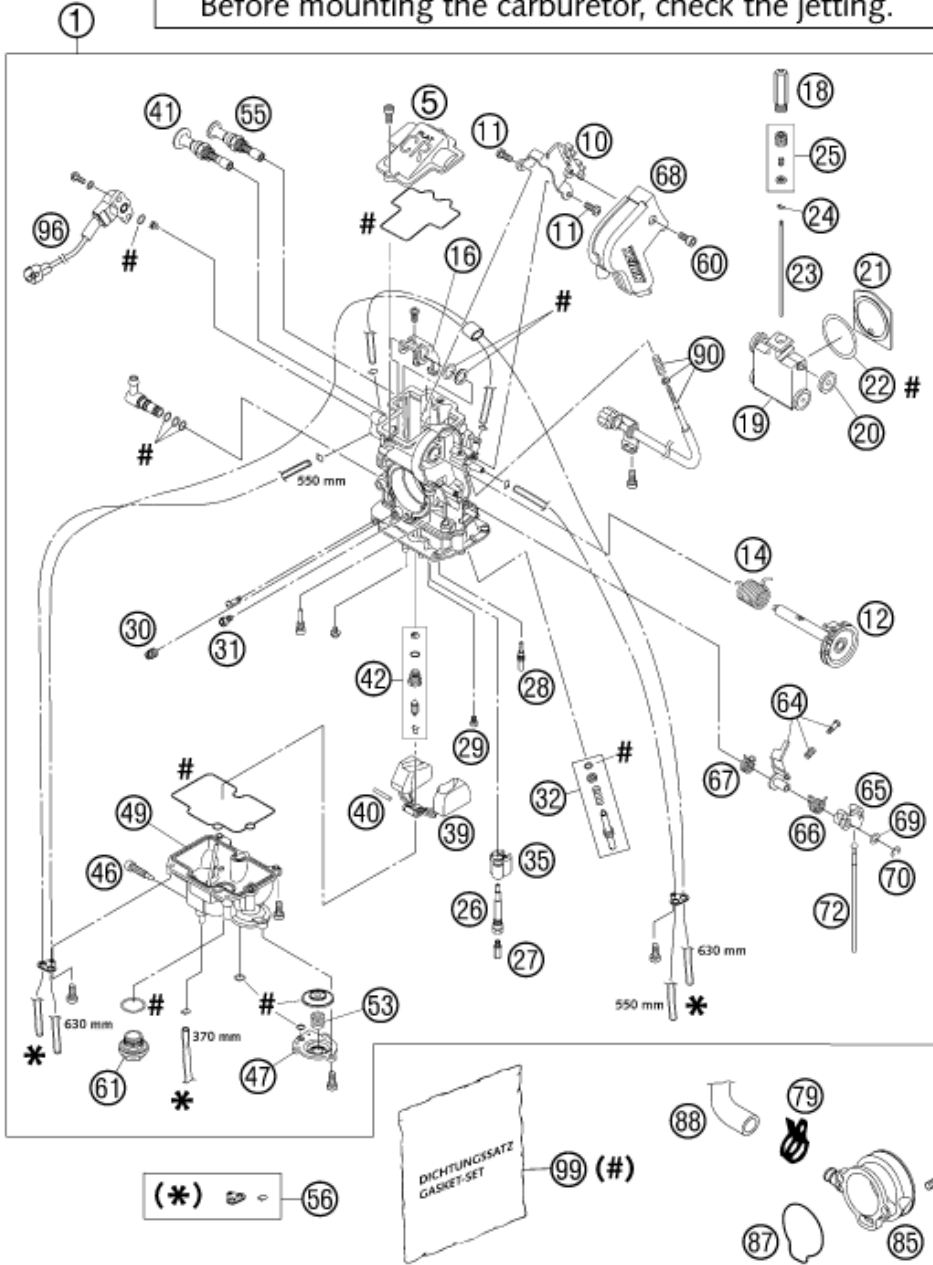

ACHTUNG !!!
 Vor dem Einbau des Vergasers, Bedüsung kontrollieren.
CAUTION !!!
 Before mounting the carburetor, check the jetting.

Pos	Part Number	Description	Additional Text	Quantity
1*	59031001200	CARBURETOR FCR-MX39 TPS 03	450/525 MXC, EXC	1.00
1*	59431001000	CARBURETOR FCR-MX41 03	450 SMR	1.00
1*	59431001200	CARBURETOR FCR-MX41 03	525 SMR	1.00
5*	57331027000	CARBURETOR COVER 2002		1.00
10*	57331080000	BRACKET PLATE FOR THR. CABLE		1.00
11*	57331055000	SCREW M 5 X 8		2.00
12*	57331046000	THROTTLE SHAFT CPL.		1.00
14*	57331046050	COIL SPRING THROTTLE SHAFT		1.00
16*	57331035051	LINK ARM THROTTLE VALVE CPL.		1.00
18*	59031029010	SLIDE STOP 03	EU+AUS	1.00

79	58431082100	YDNAC-clamp 10173 (16MM)		1.00
85*	59031040200	INTAKE FUNNEL FCR/FCR-MX 02	SIDEWARDS OPEN	1.00
85	59031040100	INTAKE FUNNEL FCR/FCR-MX 2001	SIDEWARDS OPEN	1.00
87	59031040010	O-RING FOR INTAKE FUNNEL		1.00
88	59031050100	ENGINE BREATHER TUBE 00		1.00
89	0912050123	AH SCREW DIN0912-M 5X12		2.00
90*	57331025000	STOP SCREW CPL. FCR-MX		1.00
96*	59031077100	TPS-SENSOR FCRMX 180MM 03-05	450/525 MXC, EXC	1.00
99*	57331099000	GASKET SET FCR-MX KEIHIN		1.00