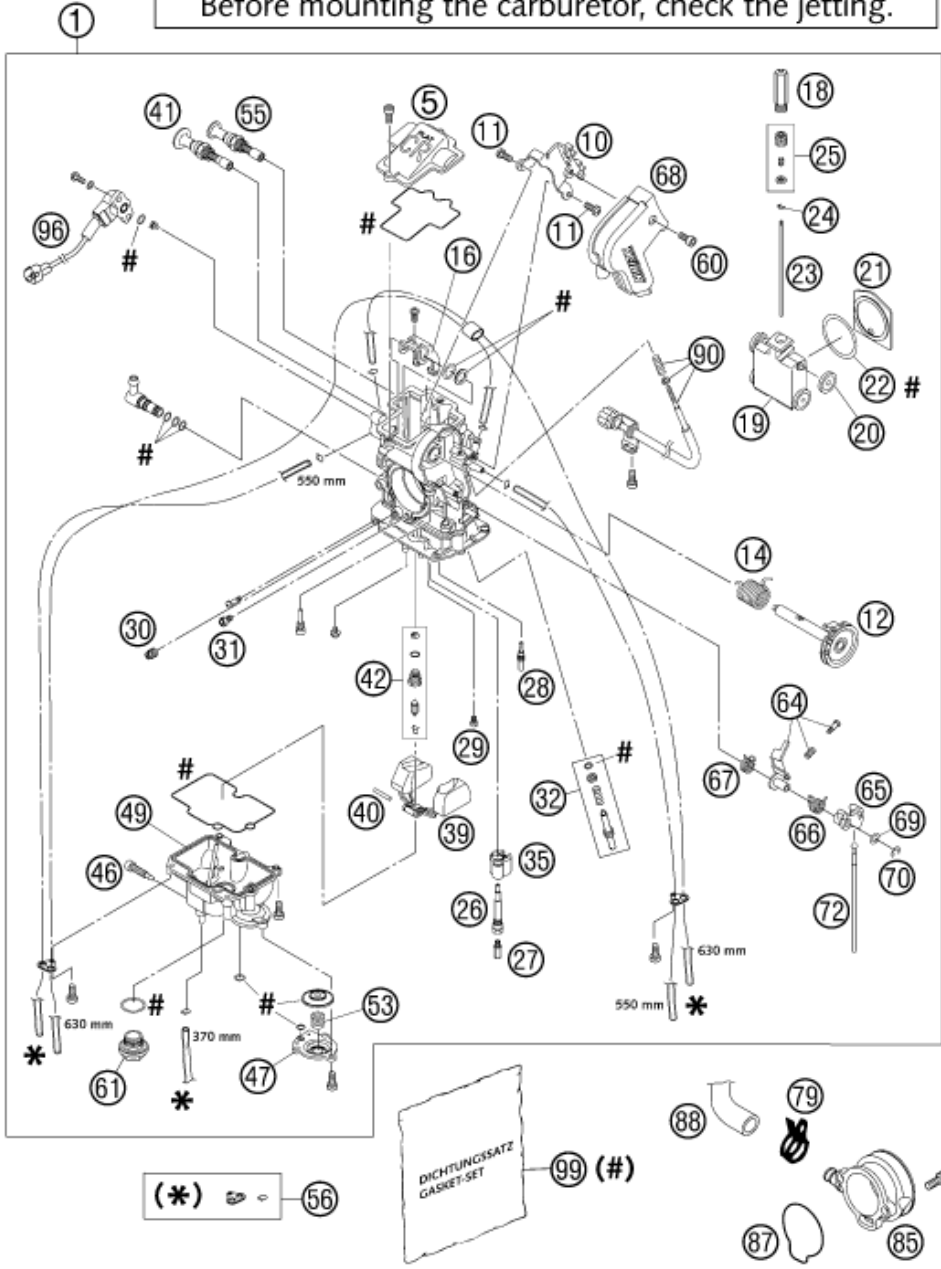

ACHTUNG !!!
 Vor dem Einbau des Vergasers, Bedüsung kontrollieren.
CAUTION !!!
 Before mounting the carburetor, check the jetting.

Pos	Part Number	Description	Additional Text	Quantity
1*	59031001200	CARBURETOR FCR-MX39 TPS 03	450/525 MXC, EXC	1.00
1*	59431001000	CARBURETOR FCR-MX41 03	450 SMR	1.00
1*	59431001200	CARBURETOR FCR-MX41 03	525 SMR	1.00
5*	57331027000	CARBURETOR COVER 2002		1.00
10*	57331080000	BRACKET PLATE FOR THR. CABLE		1.00
11*	57331055000	SCREW M 5 X 8		2.00
12*	57331046000	THROTTLE SHAFT CPL.		1.00
14*	57331046050	COIL SPRING THROTTLE SHAFT		1.00
16*	57331035051	LINK ARM THROTTLE VALVE CPL.		1.00
18*	59031029010	SLIDE STOP 03	EU+AUS	1.00

79	58431082100	YDNAC-clamp 10173 (16MM)		1.00
85*	59031040200	INTAKE FUNNEL FCR/FCR-MX 02	SIDEWARDS OPEN	1.00
85	59031040100	INTAKE FUNNEL FCR/FCR-MX 2001	SIDEWARDS OPEN	1.00
87	59031040010	O-RING FOR INTAKE FUNNEL		1.00
88	59031050100	ENGINE BREATHER TUBE 00		1.00
89	0912050123	AH SCREW DIN0912-M 5X12		2.00
90*	57331025000	STOP SCREW CPL. FCR-MX		1.00
96*	59031077100	TPS-SENSOR FCRMX 180MM 03-05	450/525 MXC, EXC	1.00
99*	57331099000	GASKET SET FCR-MX KEIHIN		1.00