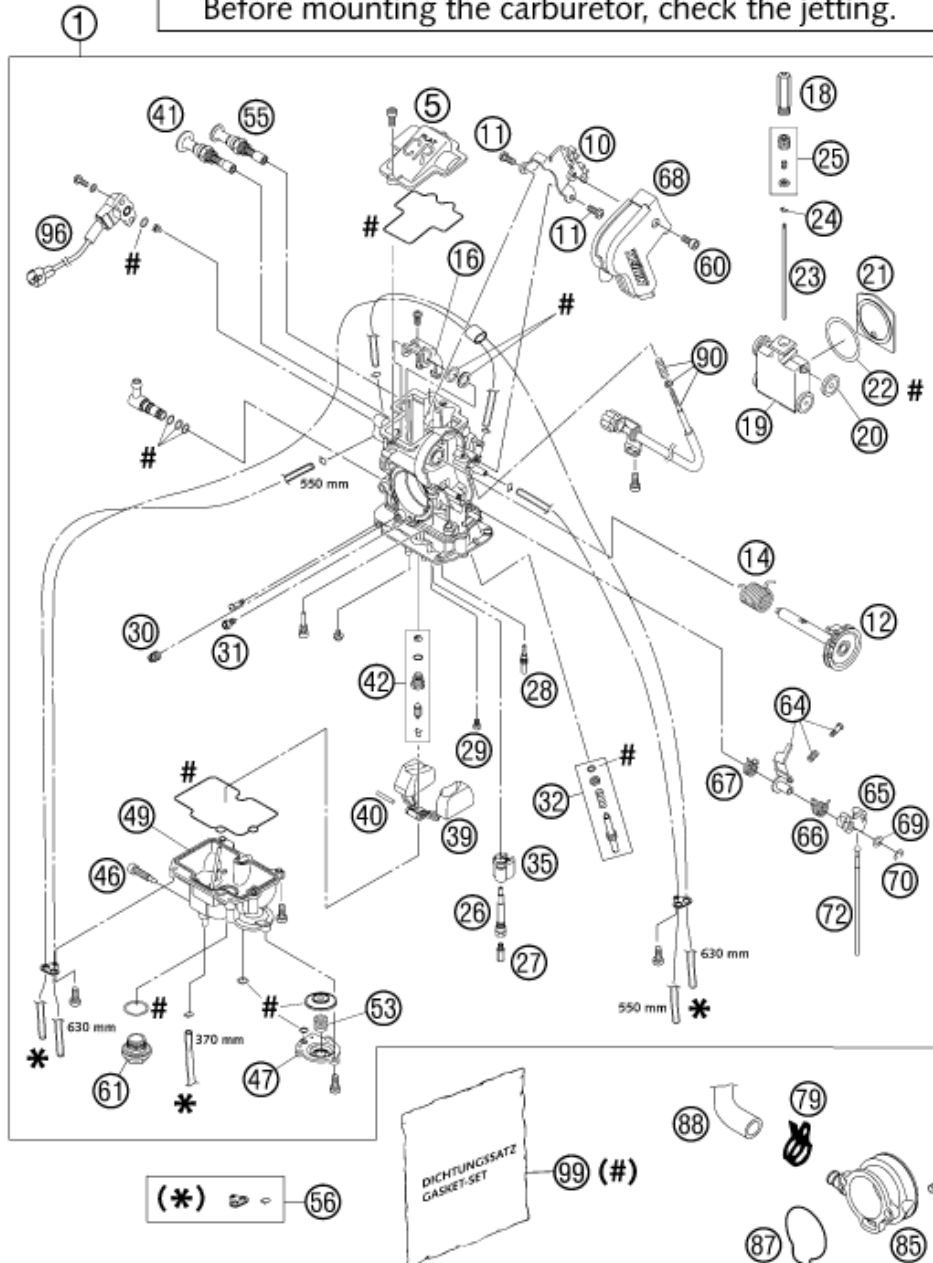

ACHTUNG !!!
 Vor dem Einbau des Vergasers, Bedüsung kontrollieren.
CAUTION !!!
 Before mounting the carburetor, check the jetting.

Pos	Part Number	Description	Additional Text	Quantity
1*	59031001200	CARBURETOR FCR-MX39 TPS 03	450/525 MXC, EXC	1.00
1*	59431001000	CARBURETOR FCR-MX41 03	450 SMR	1.00
1*	59431001200	CARBURETOR FCR-MX41 03	525 SMR	1.00
5*	57331027000	CARBURETOR COVER 2002		1.00
10*	57331080000	BRACKET PLATE FOR THR. CABLE		1.00
11*	57331055000	SCREW M 5 X 8		2.00
12*	57331046000	THROTTLE SHAFT CPL.		1.00
14*	57331046050	COIL SPRING THROTTLE SHAFT		1.00
16*	57331035051	LINK ARM THROTTLE VALVE CPL.		1.00
18*	59031029010	SLIDE STOP 03	EU+AUS	1.00

79	58431082100	YDNAC-clamp 10173 (16MM)		1.00
85*	59031040200	INTAKE FUNNEL FCR/FCR-MX 02	SIDEWARDS OPEN	1.00
85	59031040100	INTAKE FUNNEL FCR/FCR-MX 2001	SIDEWARDS OPEN	1.00
87	59031040010	O-RING FOR INTAKE FUNNEL		1.00
88	59031050100	ENGINE BREATHER TUBE 00		1.00
89	0912050123	AH SCREW DIN0912-M 5X12		2.00
90*	57331025000	STOP SCREW CPL. FCR-MX		1.00
96*	59031077100	TPS-SENSOR FCRMX 180MM 03-05	450/525 MXC, EXC	1.00
99*	57331099000	GASKET SET FCR-MX KEIHIN		1.00