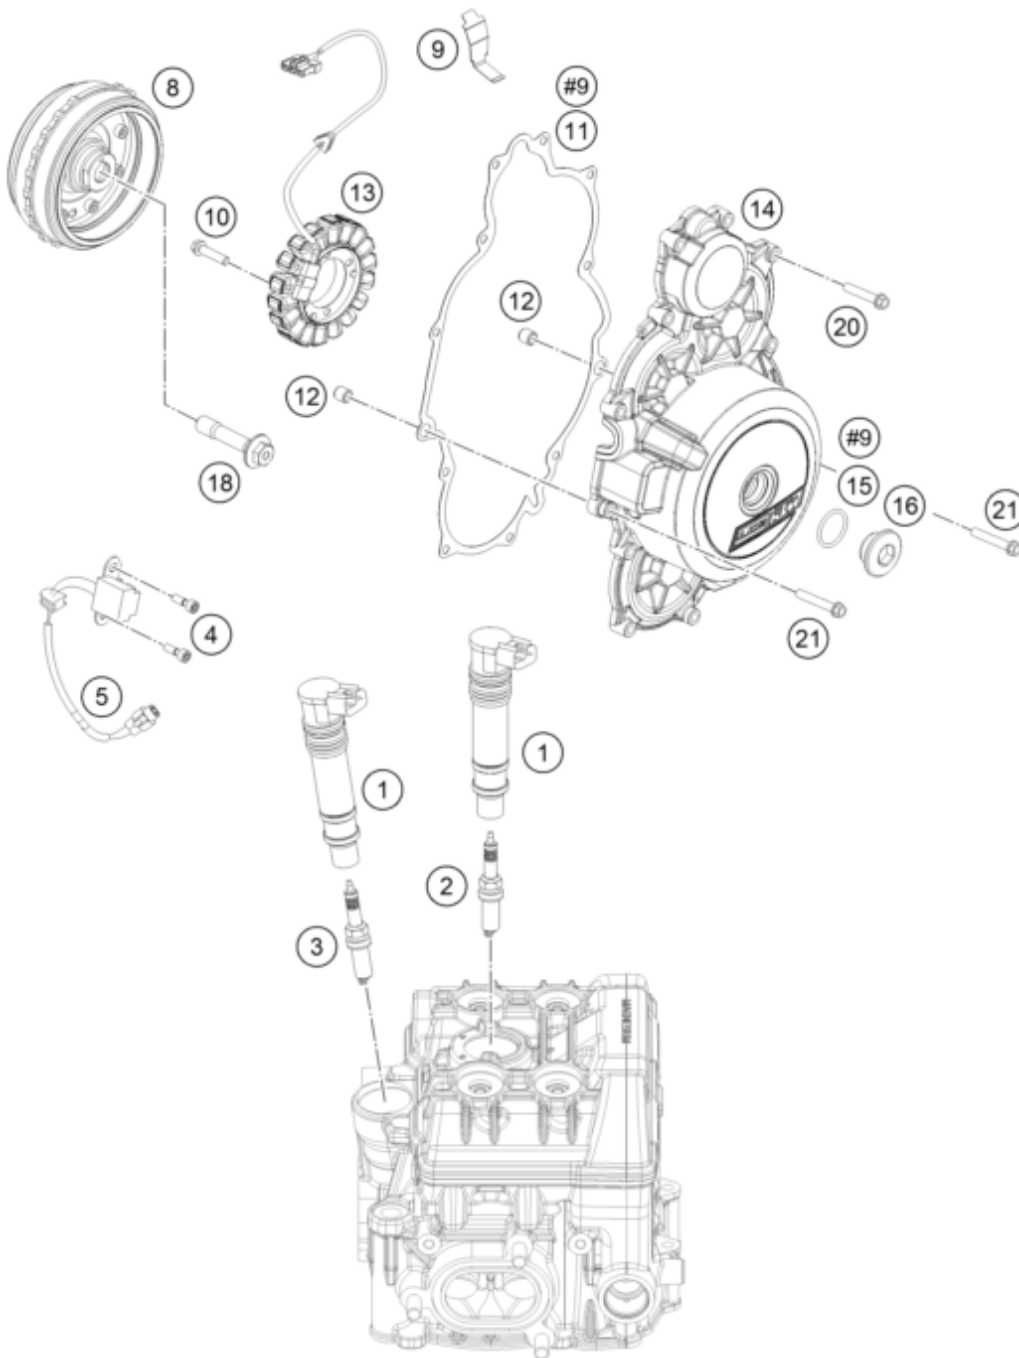

#9 ENHALTEN IM DICHTSATZ MOTOR KPL.
INCLUDED IN GASKET-SET ENGINE CPL.

Pos	Part Number	Description	Additional Text	Quantity
1	76039006000	STICK COIL		4.00
2	60439093000	SPARK PLUG M12X1.25		2.00
3	60439094000	SPARK PLUG		2.00
4	60339035000	SPECIAL SCREW M5X16		2.00
5	59039034000	pulse generator KOKUSAN 4K3-A/		1.00
8	60439005000	ROTOR CPL.		1.00
9	60039040020	generator line bracket		1.00
10	0025060256	HH collar screw M6x25 TX30		4.00
11	61230040000	IGNITION COVER GASKET 08		1.00
12	49030090000	DOWEL 9,8 X 7 X 10	FS-E	2.00

13	60339004000	STATOR		1.00
14	6023010214441	IGNITION COVER WITH BEARINGS		1.00
15	07700240251	o-ring 24.00x2.50 Viton		1.00
16	6003009400030	threaded plug M24x1.5 PA 6.6		1.00
18	60339003000	special screw M12x1.5 WS15		1.00
20	0025060306	HH collar screw M6x30 TX30		10.00
21	0025060356	HH collar screw M6x35 TX30		2.00