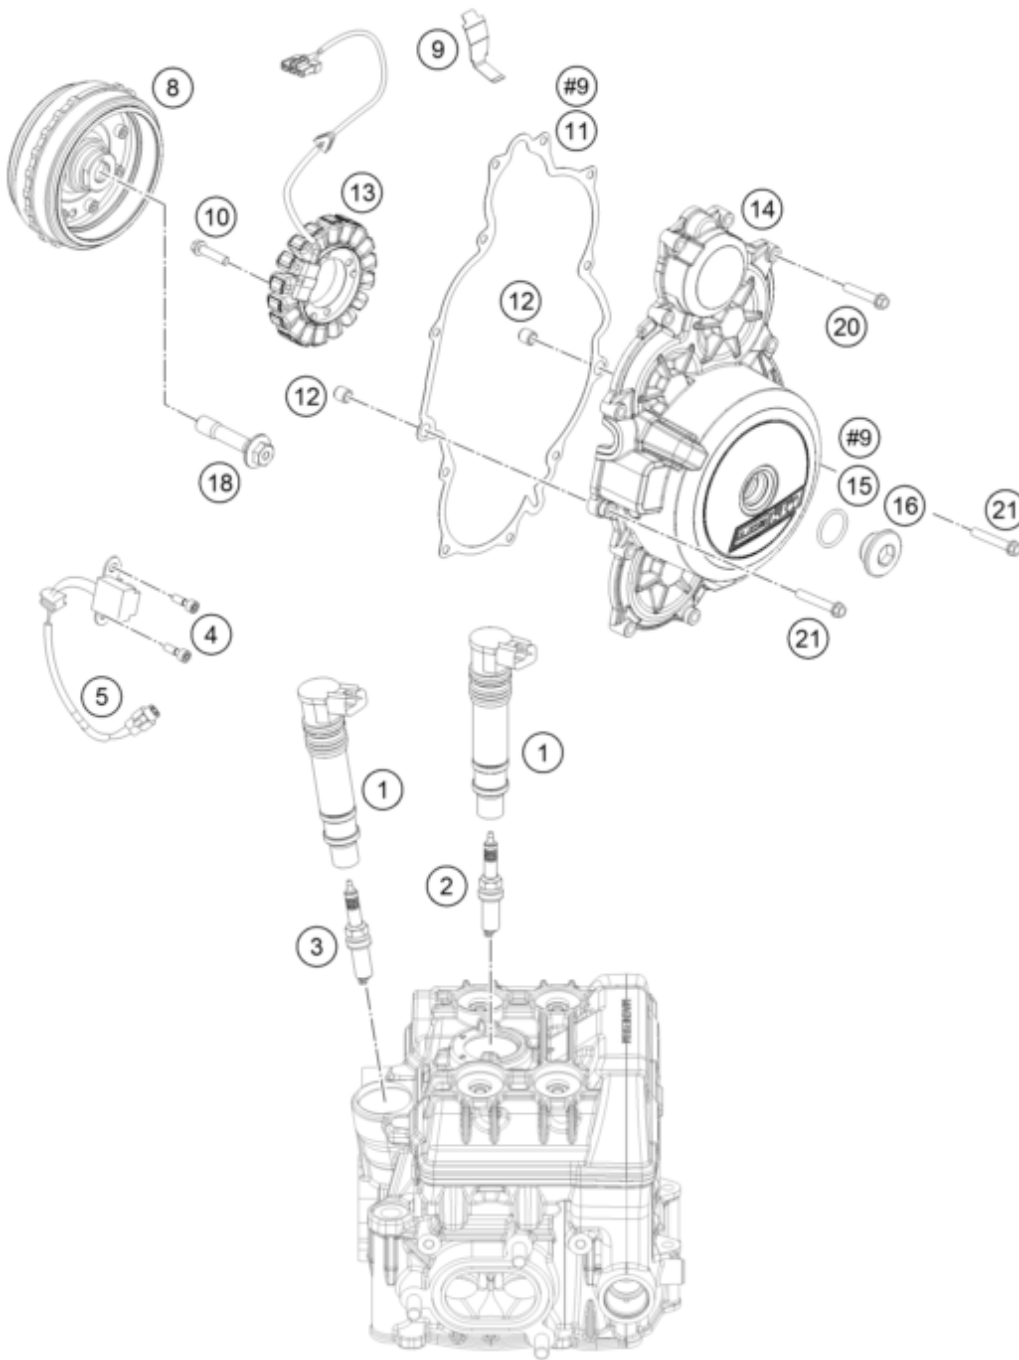

#9 ENHALTEN IM DICHTSATZ MOTOR KPL.  
INCLUDED IN GASKET-SET ENGINE CPL.

Pos	Part Number	Description	Additional Text	Quantity
1	76039006000	STICK COIL		4.00
2	60439093000	SPARK PLUG M12X1.25		2.00
3	60439094000	SPARK PLUG		2.00
4	60339035000	SPECIAL SCREW M5X16		2.00
5	59039034000	pulse generator KOKUSAN 4K3-A/		1.00
8	60439005000	ROTOR CPL.		1.00
9	60039040020	generator line bracket		1.00
10	0025060256	HH collar screw M6x25 TX30		4.00
11	61230040000	IGNITION COVER GASKET 08		1.00
12	49030090000	DOWEL 9,8 X 7 X 10	FS-E	2.00

13	60339004000	STATOR		1.00
14	6023010214441	IGNITION COVER WITH BEARINGS		1.00
15	07700240251	o-ring 24.00x2.50 Viton		1.00
16	6003009400030	threaded plug M24x1.5 PA 6.6		1.00
18	60339003000	special screw M12x1.5 WS15		1.00
20	0025060306	HH collar screw M6x30 TX30		10.00
21	0025060356	HH collar screw M6x35 TX30		2.00