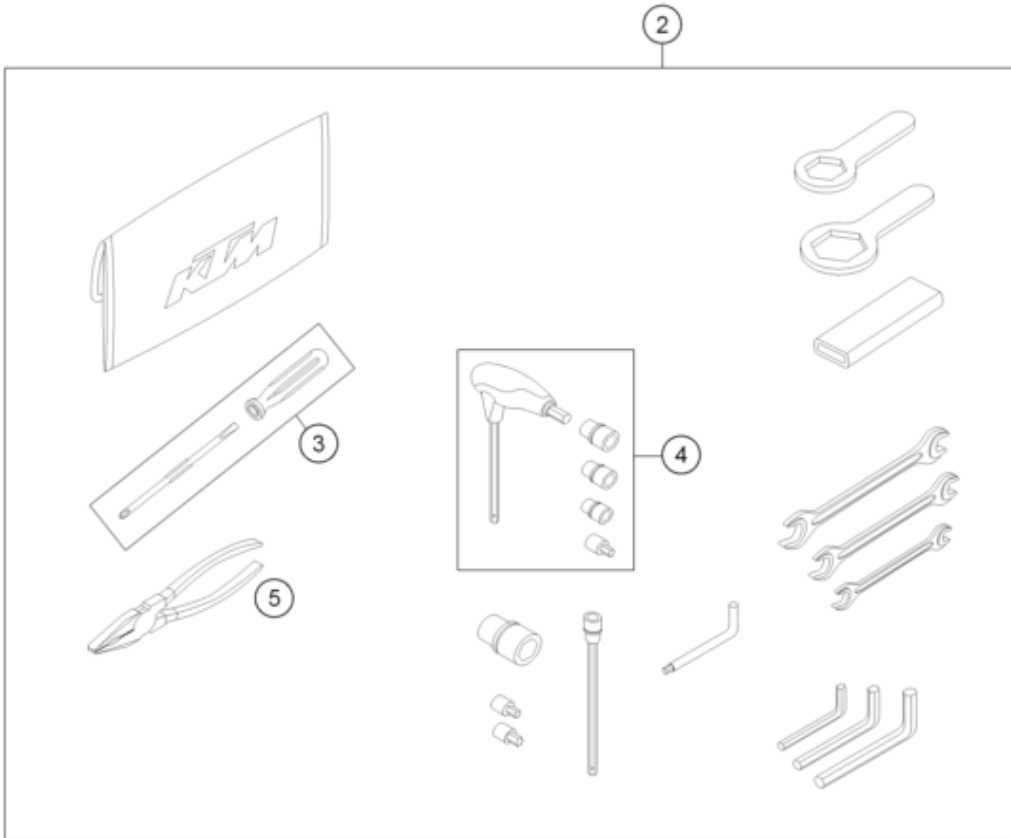

0  
OHNE ABBILDUNG  
WITHOUT ILLUSTRATION

1  
TECHNISCHE DOKUMENTATION  
TECHNICAL DOCUMENTATION  
DOCUMENTACION TECNICA  
DOCUMENTATION TECHNIQUE  
NOTE TECNICHE

Pos	Part Number	Description	Additional Text	Quantity
0	0021060003	Washer DIN9021-A 6.4	ONLY USA	4.00
0	0985060003	Self lock. nut DIN985-M6-A2		4.00
0	50303018000	RUBBER L=145MM		1.00
0	60308008600	WINDSCREEN SHORT EU		1.00
0	00063099111	BAG FOR INSTR. MANUAL 245X170		1.00
0	60708008070	rubber bush windshield fixatio		4.00
0	60335040000	RADIATOR PROTECTOR	ONLY AUS	1.00
0	58412080000	REFLECTOR RED	EU+AUS	1.00
0	58412080050	BRACKET FOR REFLECTOR		1.00
0	00063004105	950 ADV. CARTON F WIND PROT.		1.00
0	40006006000	WASHER 6MM		2.00
0	00063004012	HEADLIGHT MASK BOX		1.00
0	0966050163	OVAL HEAD SCREW DIN0966-M 5X16		2.00
0	0125050003	WASHER DIN0125-A 5,3		2.00
0	0985050003	Self locking nut DIN 985 M5		2.00
0	312305	DOCUMENTS BAG 2006		1.00
0	3210040	CUSTOMER WELCOME LETTER		1.00
0	312313	KTM BALLPOINT PEN ORANGE		1.00
0	00063004202	PRINT LABEL 60X51 MM		1.00

0	60012081200	license plate mouning plate	FOR AUS ONLY	1.00
0	0024060156	HH collar screw M6x15 TX30	ONLY USA	4.00
0	0125060003	WASHER DIN0125-A 6,4		2.00
0	69014017000	SPECIAL SCREW M6X18 ISA30 08		2.00
0	45239060050	COLLAR BUSHING 6,3X8X13X9,5		2.00
0	60312040000	MIRROR		2.00
0	6030319000030	SKID PLATE ADV		1.00
0	60003096000	VIBRATION DAMPER 03		2.00
0	0025060406	HH collar screw M6x40 TX30		2.00
0	3212601GB	POWER WEAR FOLDER 2015		1.00
0	3212475DE/GB	PP 1190 ADVENTURE FOLDER 2013		1.00
0	3PW137150	KEYHOLDER ADVENTURE		1.00
0	60308192000	DECAL SET FRONT FORK WP		1.00
0	6031296824404	CRASH BAR SET CPL. ORANGE		1.00
0	60708008071	Special screw M5x14		4.00
1	3213389EN	OWN. MAN. 1190 ADVENTURE R 16		1.00
2	60329099000	TOOL KIT		1.00
3	53012024100	SCREW DRIVER L=105MM		1.00
4	60029070300	T-WRENCH WS=6/8/10/TX45/SK4X1		1.00
5	53012028200	GRIP ORANGE B&F		1.00