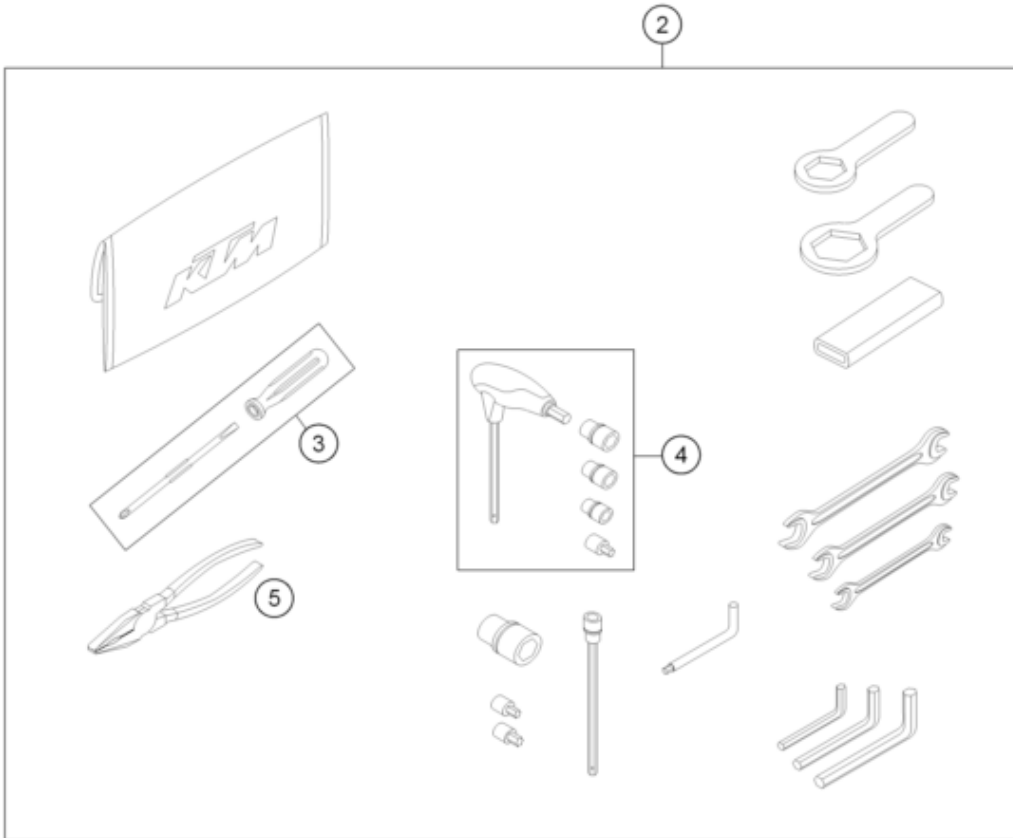

0  
OHNE ABBILDUNG  
WITHOUT ILLUSTRATION

1  
TECHNISCHE DOKUMENTATION  
TECHNICAL DOCUMENTATION  
DOCUMENTACION TECNICA  
DOCUMENTATION TECHNIQUE  
NOTE TECNICHE

Pos	Part Number	Description	Additional Text	Quantity
0	0021060003	Washer DIN9021-A 6.4	ONLY USA	4.00
0	0985060003	Self lock. nut DIN985-M6-A2		4.00
0	50303018000	RUBBER L=145MM		1.00
0	60308008600	WINDSCREEN SHORT EU		1.00
0	00063099111	BAG FOR INSTR. MANUAL 245X170		1.00
0	60708008070	rubber bush windshield fixatio		4.00
0	60335040000	RADIATOR PROTECTOR	ONLY AUS	1.00
0	58412080000	REFLECTOR RED	EU+AUS	1.00
0	58412080050	BRACKET FOR REFLECTOR		1.00
0	00063004105	950 ADV. CARTON F WIND PROT.		1.00
0	40006006000	WASHER 6MM		2.00
0	00063004012	HEADLIGHT MASK BOX		1.00
0	0966050163	OVAL HEAD SCREW DIN0966-M 5X16		2.00
0	0125050003	WASHER DIN0125-A 5,3		2.00
0	0985050003	Self locking nut DIN 985 M5		2.00
0	312305	DOCUMENTS BAG 2006		1.00
0	3210040	CUSTOMER WELCOME LETTER		1.00
0	312313	KTM BALLPOINT PEN ORANGE		1.00
0	00063004202	PRINT LABEL 60X51 MM		1.00

0	60012081200	license plate mouning plate	FOR AUS ONLY	1.00
0	0024060156	HH collar screw M6x15 TX30	ONLY USA	4.00
0	0125060003	WASHER DIN0125-A 6,4		2.00
0	69014017000	SPECIAL SCREW M6X18 ISA30 08		2.00
0	45239060050	COLLAR BUSHING 6,3X8X13X9,5		2.00
0	60312040000	MIRROR		2.00
0	6030319000030	SKID PLATE ADV		1.00
0	60003096000	VIBRATION DAMPER 03		2.00
0	0025060406	HH collar screw M6x40 TX30		2.00
0	3212601GB	POWER WEAR FOLDER 2015		1.00
0	3212475DE/GB	PP 1190 ADVENTURE FOLDER 2013		1.00
0	3PW137150	KEYHOLDER ADVENTURE		1.00
0	60308192000	DECAL SET FRONT FORK WP		1.00
0	6031296824404	CRASH BAR SET CPL. ORANGE		1.00
0	60708008071	Special screw M5x14		4.00
1	3213389EN	OWN. MAN. 1190 ADVENTURE R 16		1.00
2	60329099000	TOOL KIT		1.00
3	53012024100	SCREW DRIVER L=105MM		1.00
4	60029070300	T-WRENCH WS=6/8/10/TX45/SK4X1		1.00
5	53012028200	GRIP ORANGE B&F		1.00