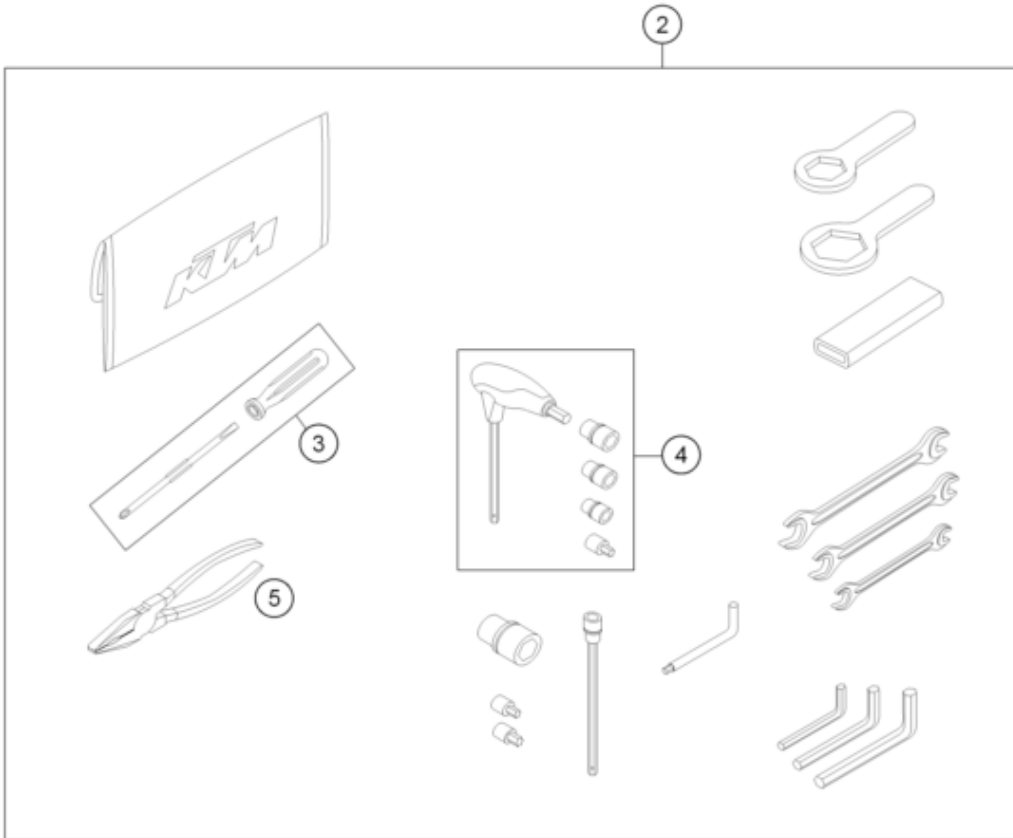

0  
OHNE ABBILDUNG  
WITHOUT ILLUSTRATION

1  
TECHNISCHE DOKUMENTATION  
TECHNICAL DOCUMENTATION  
DOCUMENTACION TECNICA  
DOCUMENTATION TECHNIQUE  
NOTE TECNICHE

Pos	Part Number	Description	Additional Text	Quantity
0	0025060406	HH collar screw M6x40 TX30		2.00
0	U6914PWC	2014 POWERWEAR CATALOG USA		1.00
0	00063099111	BAG FOR INSTR. MANUAL 245X170		1.00
0	0024060206	HH collar screw M6x20 TX30		4.00
0	60308192000	DECAL SET FRONT FORK WP		1.00
0	60308108000	WIND SHIELD USA		1.00
0	62512081000	BRACKET SIDE REFLECTOR 06	ONLY FOR USA	1.00
0	60708008070	rubber bush windshield fixatio		4.00
0	16512180100	SIDE REFLECTOR RED REAR	ONLY FOR USA	2.00
0	58412080200	reflector, red		1.00
0	58412080050	BRACKET FOR REFLECTOR		1.00
0	00063004105	950 ADV. CARTON F WIND PROT.		1.00
0	40006006000	WASHER 6MM		2.00
0	00063004012	HEADLIGHT MASK BOX		1.00
0	0966050163	OVAL HEAD SCREW DIN0966-M 5X16		2.00
0	0125050003	WASHER DIN0125-A 5,3		2.00
0	0985050003	Self locking nut DIN 985 M5		2.00
0	312305	DOCUMENTS BAG 2006		1.00
0	3210040	CUSTOMER WELCOME LETTER		1.00

0	312313	KTM BALLPOINT PEN ORANGE		1.00
0	00063004202	PRINT LABEL 60X51 MM		1.00
0	60012081200	license plate mouning plate	FOR AUS ONLY	1.00
0	51005082100	RUBBER WASHER 5X16X3		2.00
0	0025060306	HH collar screw M6x30 TX30		2.00
0	0021060003	Washer DIN9021-A 6.4	ONLY USA	4.00
0	0985060003	Self lock. nut DIN985-M6-A2		4.00
0	0125060003	WASHER DIN0125-A 6,4		2.00
0	69014017000	SPECIAL SCREW M6X18 ISA30 08		2.00
0	60308006000	COLLAR BUSHING 6,2X9,2X15X12,5		2.00
0	60312040000	MIRROR		2.00
0	6030319000030	SKID PLATE ADV		1.00
0	60003096000	VIBRATION DAMPER 03		2.00
0	3213420	MANUAL SETUP REFLECTOR		1.00
0	60308006000	COLLAR BUSHING 6,2X9,2X15X12,5		2.00
0	60708008071	Special screw M5x14		4.00
1	3213388EN	OWN. MAN. 1190 ADVENTURE US 16		1.00
2	60329099000	TOOL KIT		1.00
3	53012024100	SCREW DRIVER L=105MM		1.00
4	60029070300	T-WRENCH WS=6/8/10/TX45/SK4X1		1.00
5	53012028200	GRIP ORANGE B&F		1.00