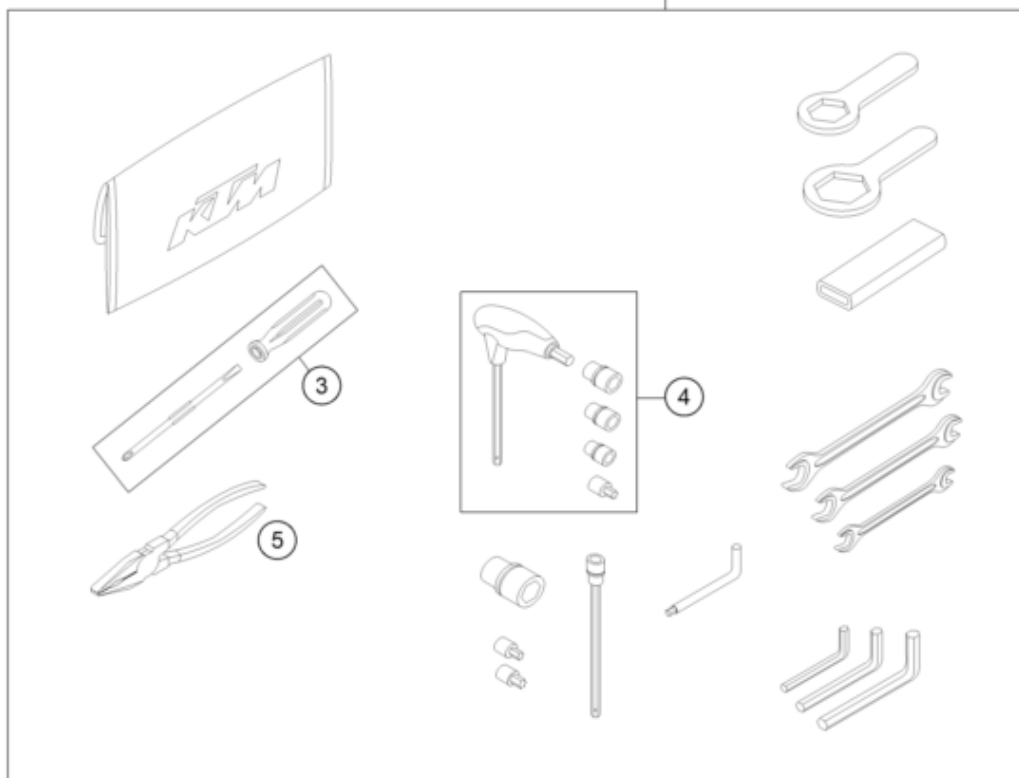

0

OHNE ABBILDUNG  
WITHOUT ILLUSTRATION

1

TECHNISCHE DOKUMENTATION  
TECHNICAL DOCUMENTATION  
DOCUMENTACION TECNICA  
DOCUMENTATION TECHNIQUE  
NOTE TECNICHE

2

Pos	Part Number	Description	Additional Text	Quantity
0	0025060406	HH collar screw M6x40 TX30		2.00
0	U6914PWC	2014 POWERWEAR CATALOG USA		1.00
0	00063099111	BAG FOR INSTR. MANUAL 245X170		1.00
0	0024060206	HH collar screw M6x20 TX30		4.00
0	60308192000	DECAL SET FRONT FORK WP		1.00
0	60308108000	WIND SHIELD USA		1.00
0	62512081000	BRACKET SIDE REFLECTOR 06	ONLY FOR USA	1.00
0	60708008070	rubber bush windshield fixatio		4.00
0	16512180100	SIDE REFLECTOR RED REAR	ONLY FOR USA	2.00
0	58412080200	reflector, red		1.00
0	58412080050	BRACKET FOR REFLECTOR		1.00
0	00063004105	950 ADV. CARTON F WIND PROT.		1.00
0	40006006000	WASHER 6MM		2.00
0	00063004012	HEADLIGHT MASK BOX		1.00
0	0966050163	OVAL HEAD SCREW DIN0966-M 5X16		2.00
0	0125050003	WASHER DIN0125-A 5,3		2.00
0	0985050003	Self locking nut DIN 985 M5		2.00
0	312305	DOCUMENTS BAG 2006		1.00
0	3210040	CUSTOMER WELCOME LETTER		1.00

0	312313	KTM BALLPOINT PEN ORANGE		1.00
0	00063004202	PRINT LABEL 60X51 MM		1.00
0	60012081200	license plate mouning plate	FOR AUS ONLY	1.00
0	51005082100	RUBBER WASHER 5X16X3		2.00
0	0025060306	HH collar screw M6x30 TX30		2.00
0	0021060003	Washer DIN9021-A 6.4	ONLY USA	4.00
0	0985060003	Self lock. nut DIN985-M6-A2		4.00
0	0125060003	WASHER DIN0125-A 6,4		2.00
0	69014017000	SPECIAL SCREW M6X18 ISA30 08		2.00
0	60308006000	COLLAR BUSHING 6,2X9,2X15X12,5		2.00
0	60312040000	MIRROR		2.00
0	6030319000030	SKID PLATE ADV		1.00
0	60003096000	VIBRATION DAMPER 03		2.00
0	3213420	MANUAL SETUP REFLECTOR		1.00
0	60308006000	COLLAR BUSHING 6,2X9,2X15X12,5		2.00
0	60708008071	Special screw M5x14		4.00
1	3213388EN	OWN. MAN. 1190 ADVENTURE US 16		1.00
2	60329099000	TOOL KIT		1.00
3	53012024100	SCREW DRIVER L=105MM		1.00
4	60029070300	T-WRENCH WS=6/8/10/TX45/SK4X1		1.00
5	53012028200	GRIP ORANGE B&F		1.00