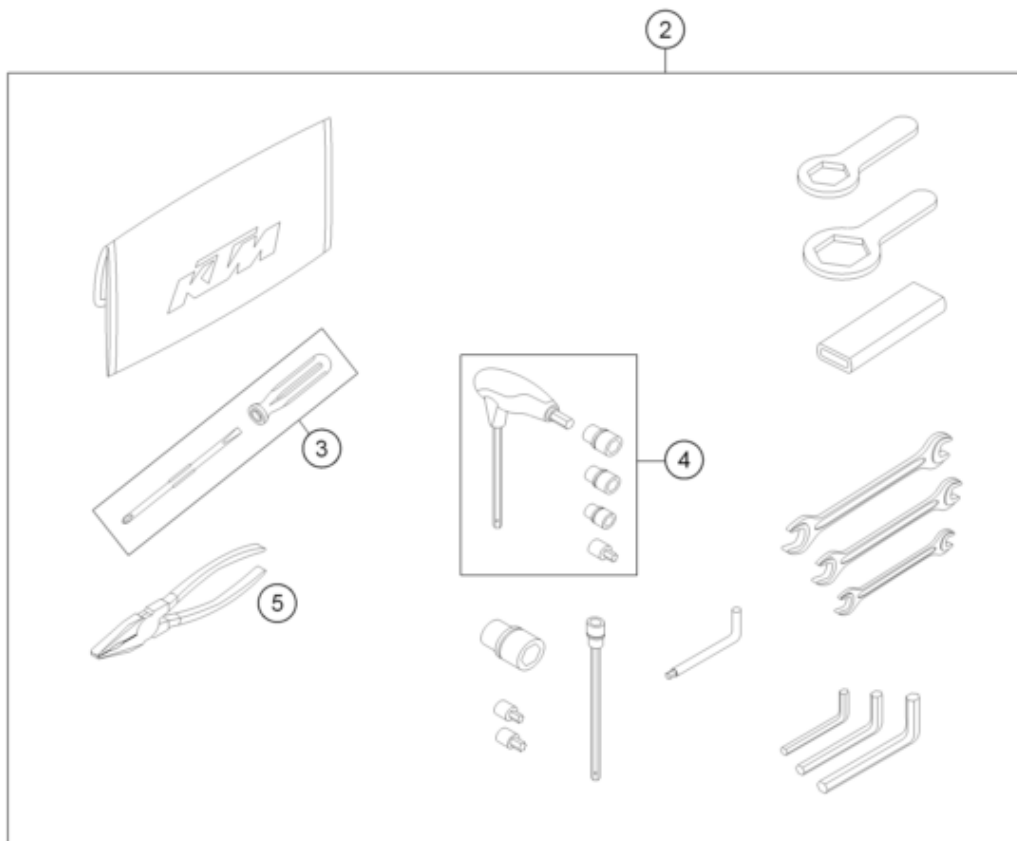

0
OHNE ABBILDUNG
WITHOUT ILLUSTRATION

1
TECHNISCHE DOKUMENTATION
TECHNICAL DOCUMENTATION
DOCUMENTACION TECNICA
DOCUMENTATION TECHNIQUE
NOTE TECNICHE

Pos	Part Number	Description	Additional Text	Quantity
0	60408001000	HEADLIGHT MASK		1.00
0	0081045121	SCREW FOR PLASTIC K45X12 T20		4.00
0	60408108000	WIND SHIELD USA		1.00
0	69008021160	special screw M5x12		8.00
0	58412080000	REFLECTOR RED	EU+AUS	1.00
0	58412080050	BRACKET FOR REFLECTOR		1.00
0	40006006000	WASHER 6MM		2.00
0	0966050163	OVAL HEAD SCREW DIN0966-M 5X16		2.00
0	0125050003	WASHER DIN0125-A 5,3		4.00
0	0985050003	Self locking nut DIN 985 M5		2.00
0	0024060206	HH collar screw M6x20 TX30		4.00
0	0021060003	Washer DIN9021-A 6.4	ONLY USA	4.00
0	0125060003	WASHER DIN0125-A 6,4		2.00
0	0985060003	Self lock. nut DIN985-M6-A2		4.00
0	60708008070	rubber bush windshield fixatio		4.00
0	0081050161	EJOT PT SCREW K50X16 1451		6.00
0	312305	DOCUMENTS BAG 2006		1.00
0	3210040	CUSTOMER WELCOME LETTER		1.00
0	312313	KTM BALLPOINT PEN ORANGE		1.00