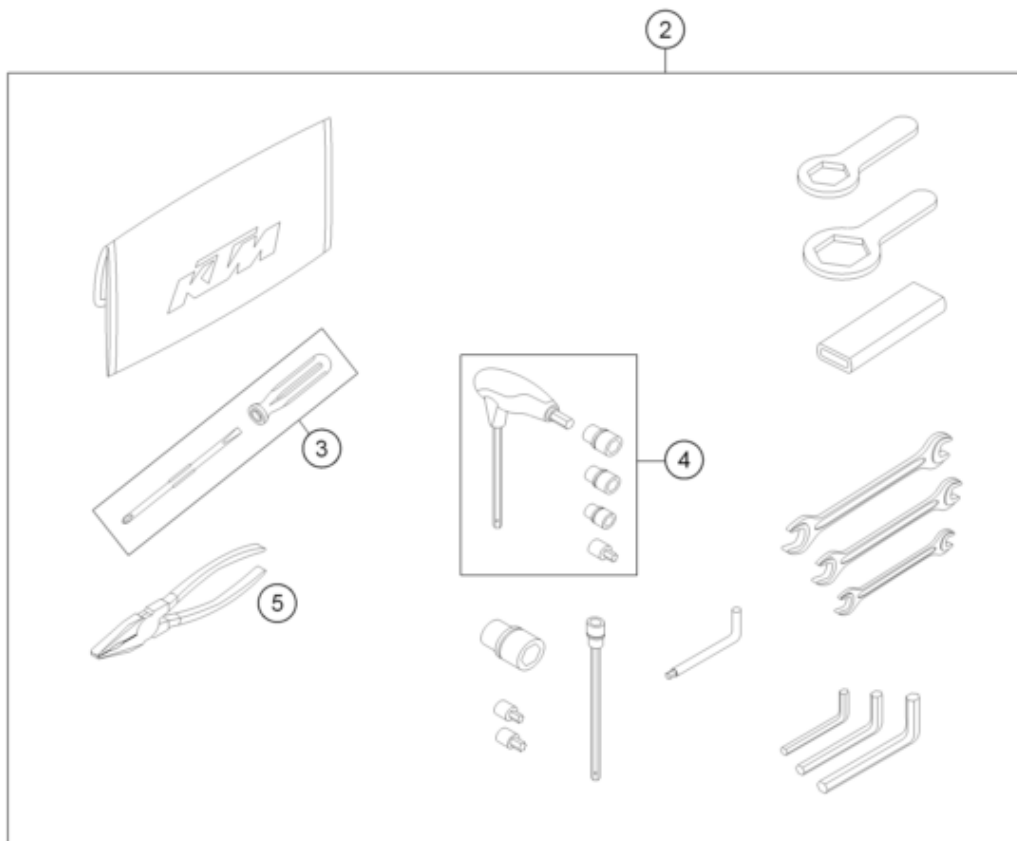

0
OHNE ABBILDUNG
WITHOUT ILLUSTRATION

1
TECHNISCHE DOKUMENTATION
TECHNICAL DOCUMENTATION
DOCUMENTACION TECNICA
DOCUMENTATION TECHNIQUE
NOTE TECNICHE

Pos	Part Number	Description	Additional Text	Quantity
0	0966050163	OVAL HEAD SCREW DIN0966-M 5X16		2.00
0	60408001000	HEADLIGHT MASK		1.00
0	0081045121	SCREW FOR PLASTIC K45X12 T20		4.00
0	60012081200	license plate mouning plate	FOR AUS ONLY	1.00
0	60312040000	MIRROR		2.00
0	U6915PWC	2015 POWERWEAR CATALOG USA		1.00
0	45239060050	COLLAR BUSHING 6,3X8X13X9,5		2.00
0	00063004202	PRINT LABEL 60X51 MM		1.00
0	00063099111	BAG FOR INSTR. MANUAL 245X170		1.00
0	0985050003	Self locking nut DIN 985 M5		2.00
0	0024060206	HH collar screw M6x20 TX30		4.00
0	0021060003	Washer DIN9021-A 6.4	ONLY USA	4.00
0	0125060003	WASHER DIN0125-A 6,4		2.00
0	0985060003	Self lock. nut DIN985-M6-A2		4.00
0	60708008070	rubber bush windshield fixatio		4.00
0	0081050161	EJOT PT SCREW K50X16 1451		6.00
0	312305	DOCUMENTS BAG 2006		1.00
0	3210040	CUSTOMER WELCOME LETTER		1.00
0	312313	KTM BALLPOINT PEN ORANGE		1.00