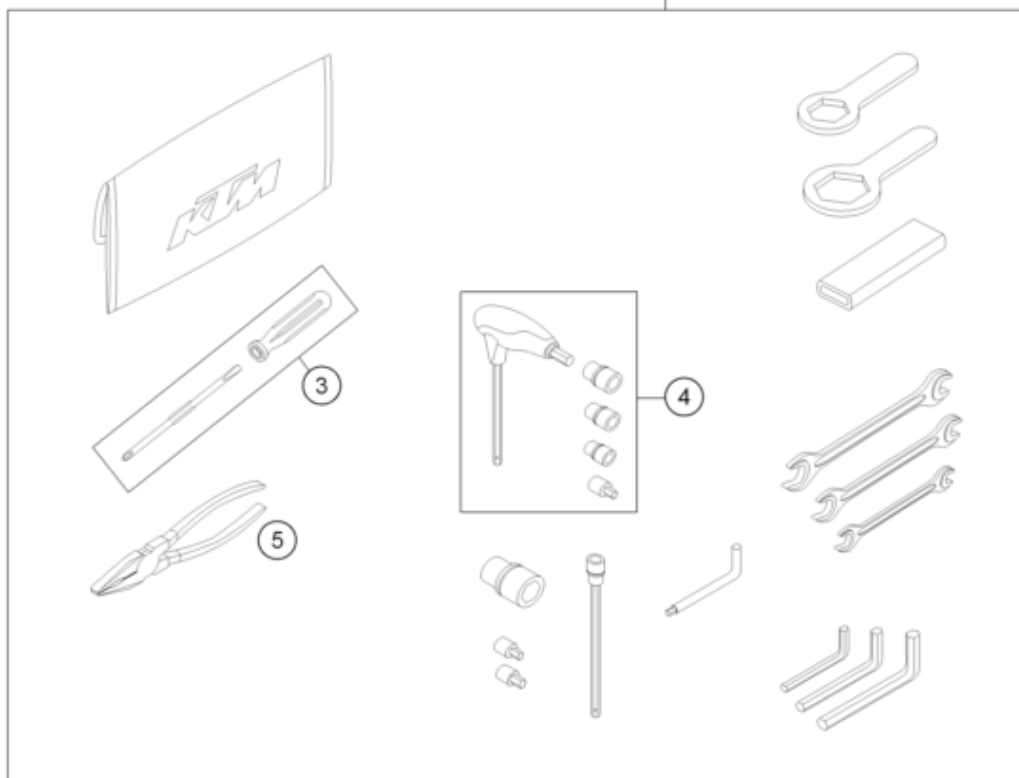

0

 OHNE ABBILDUNG
WITHOUT ILLUSTRATION

1

 TECHNISCHE DOKUMENTATION
TECHNICAL DOCUMENTATION
DOCUMENTACION TECNICA
DOCUMENTATION TECHNIQUE
NOTE TECNICHE

2

Pos	Part Number	Description	Additional Text	Quantity
0	60308108500	WIND SHIELD SHORT USA		1.00
0	00063099111	BAG FOR INSTR. MANUAL 245X170		1.00
0	60708008070	rubber bush windshield fixatio		4.00
0	60335040000	RADIATOR PROTECTOR	ONLY AUS	1.00
0	58412080000	REFLECTOR RED	EU+AUS	1.00
0	16512180100	SIDE REFLECTOR RED REAR	ONLY FOR USA	2.00
0	58412080050	BRACKET FOR REFLECTOR		1.00
0	62512081000	BRACKET SIDE REFLECTOR 06	ONLY FOR USA	1.00
0	40006006000	WASHER 6MM		2.00
0	0966050163	OVAL HEAD SCREW DIN0966-M 5X16		2.00
0	0125050003	WASHER DIN0125-A 5,3		2.00
0	0985050003	Self locking nut DIN 985 M5		2.00
0	312305	DOCUMENTS BAG 2006		1.00
0	3210040	CUSTOMER WELCOME LETTER		1.00
0	312313	KTM BALLPOINT PEN ORANGE		1.00
0	00063004202	PRINT LABEL 60X51 MM		1.00
0	60012081200	license plate mouning plate	FOR AUS ONLY	1.00
0	0024060156	HH collar screw M6x15 TX30	ONLY USA	4.00
0	0024060206	HH collar screw M6x20 TX30		2.00