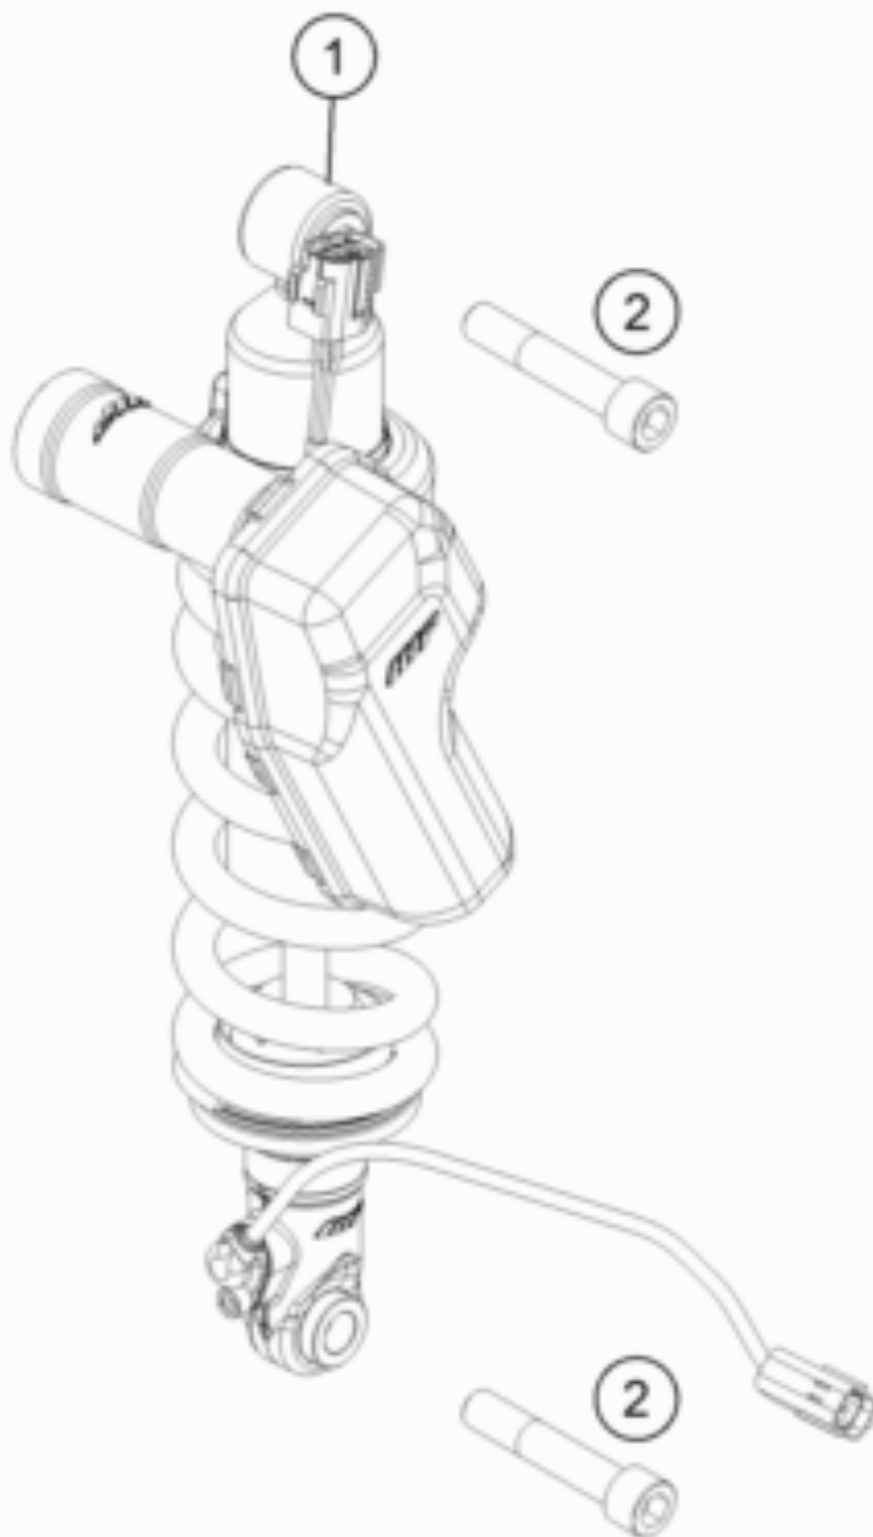

**NUR MIT EDS-ECU TAUSCHEN!
CHANGE ONLY WITH EDS-ECU!**

Pos	Part Number	Description	Additional Text	Quantity
-----	-------------	-------------	-----------------	----------

1	11189M2401	MONOSHOCK ADVENTURE EDS	CHANGE ONLY WITH EDS-ECU!	1.00
2	60004017000	SCREW M14X1,5 L=73MM 03		2.00