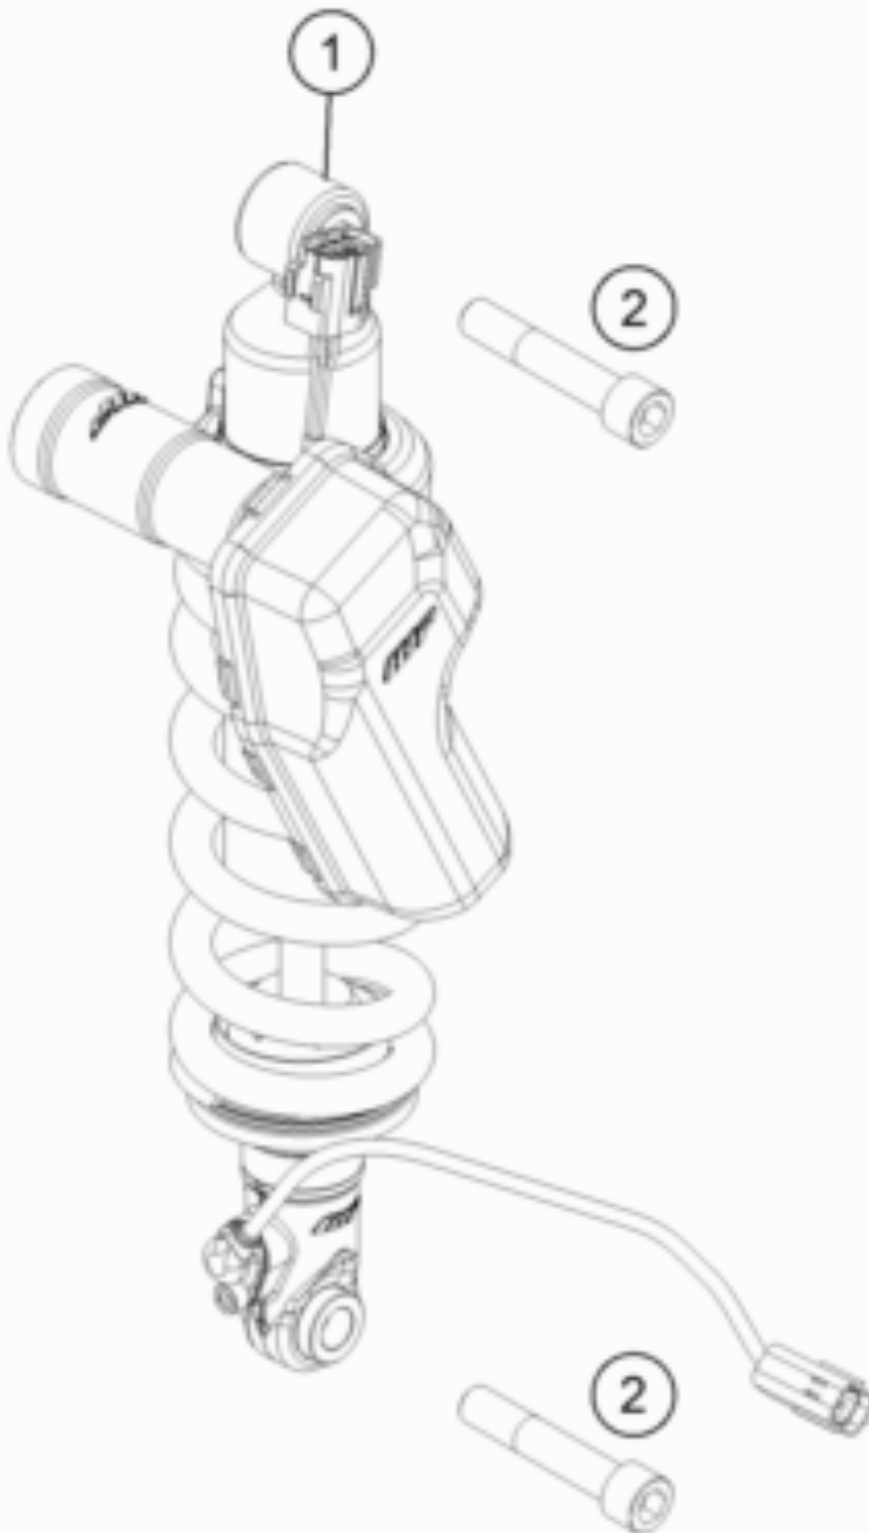

**NUR MIT EDS-ECU TAUSCHEN!  
CHANGE ONLY WITH EDS-ECU!**

Pos	Part Number	Description	Additional Text	Quantity
-----	-------------	-------------	-----------------	----------

1	11189M2401	Shock absorber ADVENTURE EDS	CHANGE ONLY WITH EDS-ECU!	1.00
2	60004017000	SCREW M14X1,5 L=73MM 03		2.00