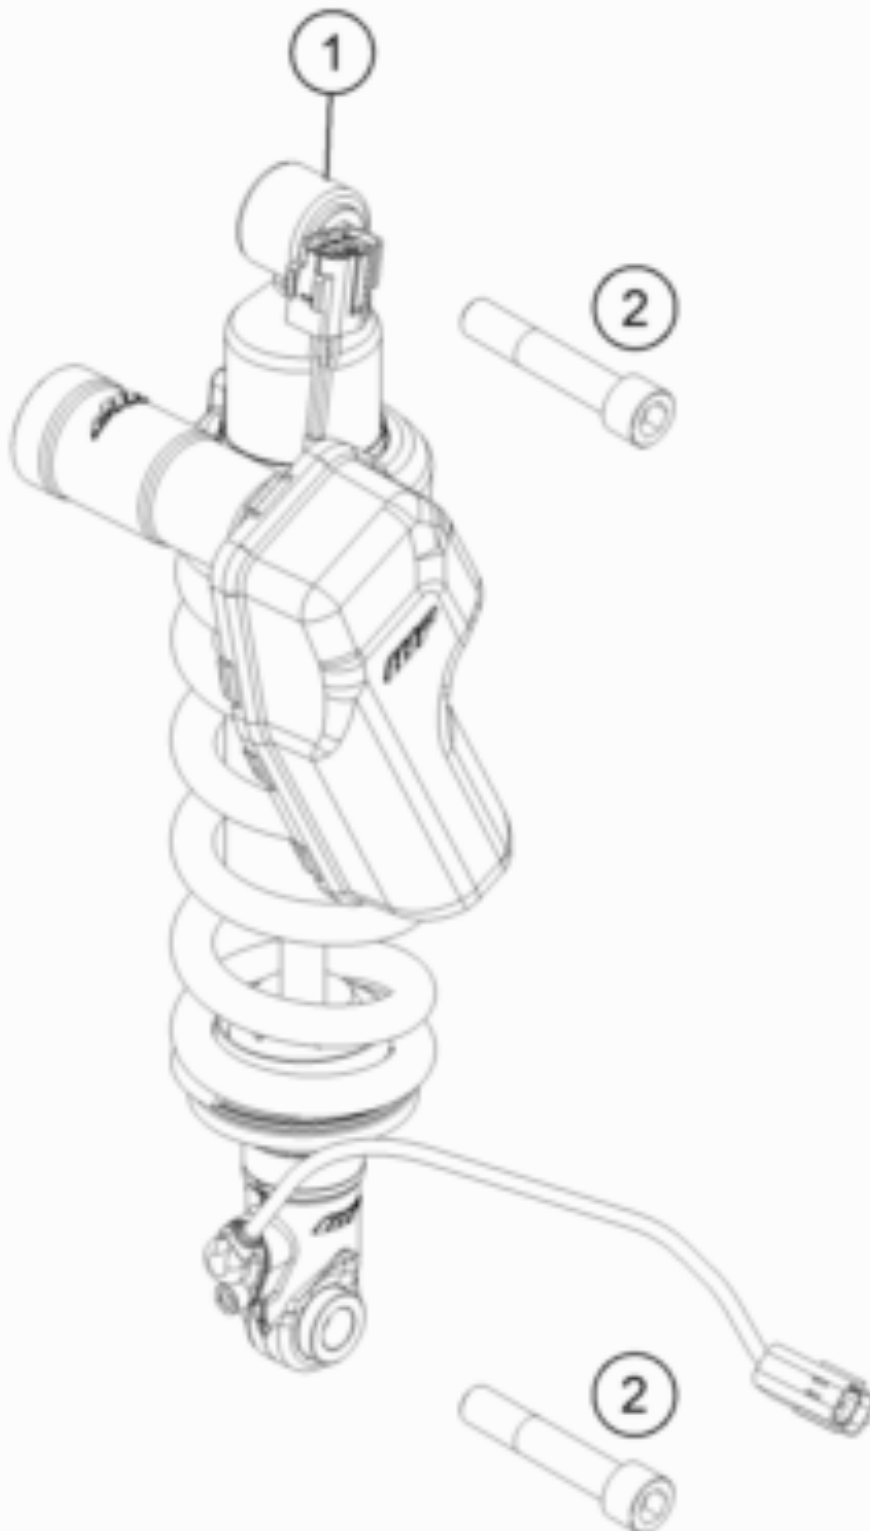

**NUR MIT EDS-ECU TAUSCHEN!  
CHANGE ONLY WITH EDS-ECU!**

Pos	Part Number	Description	Additional Text	Quantity
-----	-------------	-------------	-----------------	----------

1	11189M2401	Shock absorber ADVENTURE EDS	CHANGE ONLY WITH EDS-ECU!	1.00
2	60004017000	SCREW M14X1,5 L=73MM 03		2.00