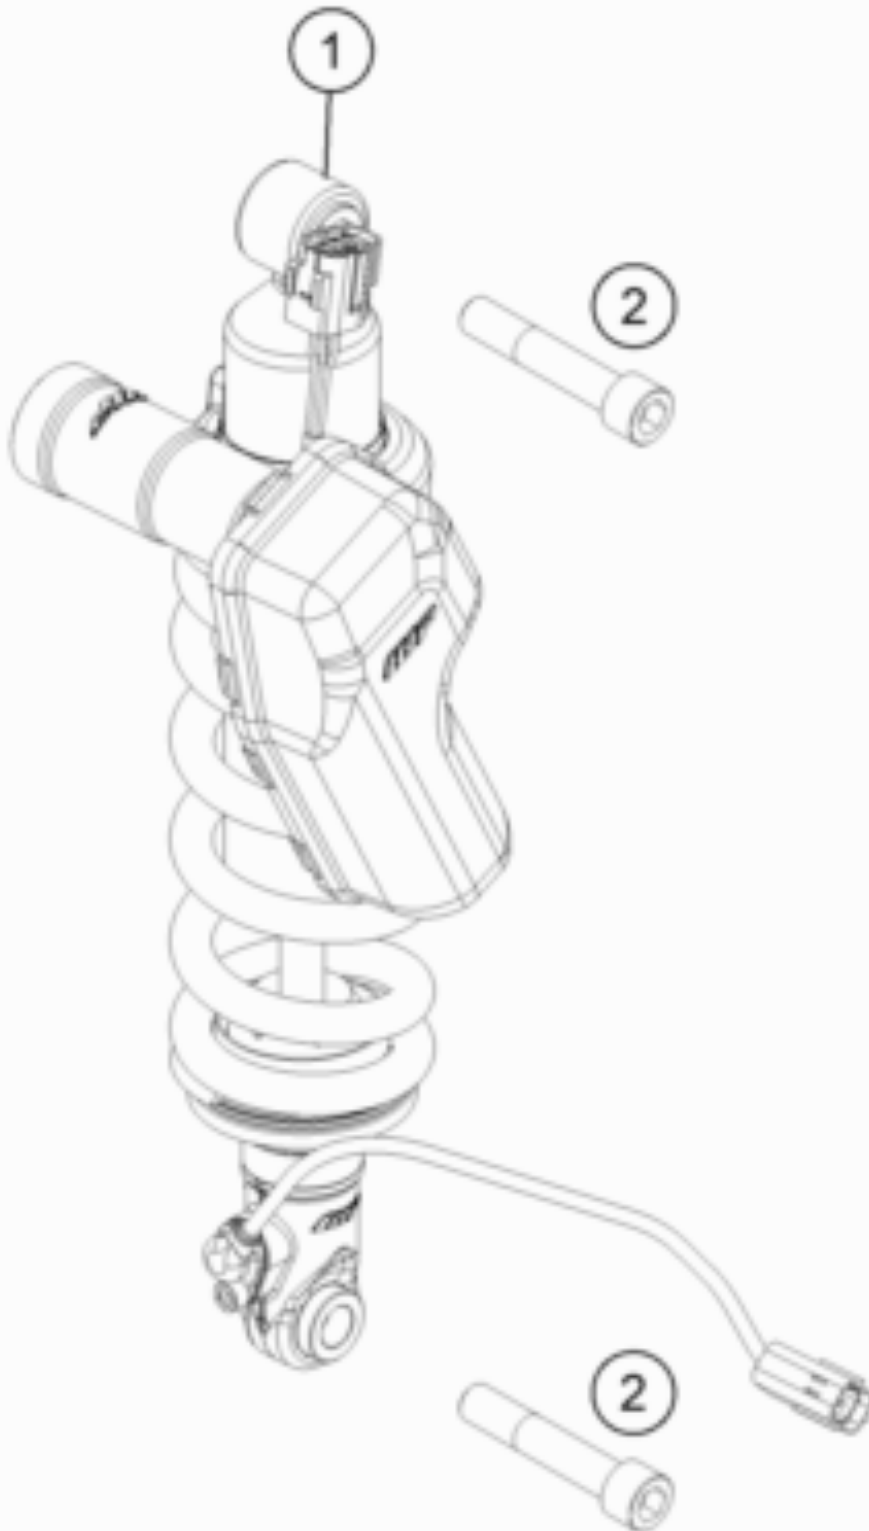

**NUR MIT EDS-ECU TAUSCHEN!
CHANGE ONLY WITH EDS-ECU!**

Pos	Part Number	Description	Additional Text	Quantity
-----	-------------	-------------	-----------------	----------

1	11189M2401	MONOSHOCK ADVENTURE EDS	CHANGE ONLY WITH EDS-ECU!	1.00
2	60004017000	SCREW M14X1,5 L=73MM 03		2.00