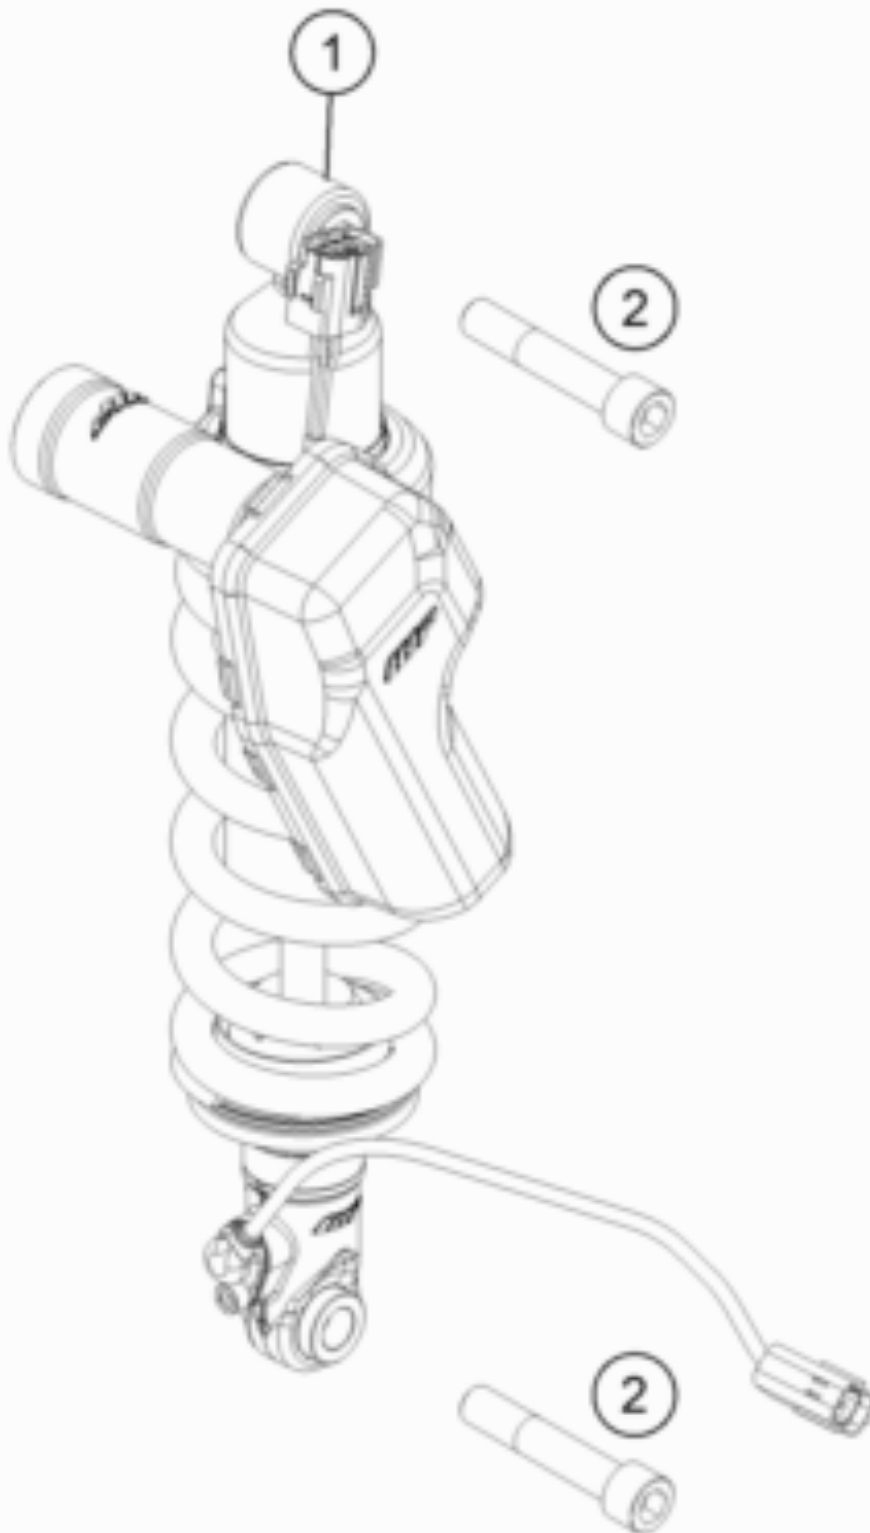

**NUR MIT EDS-ECU TAUSCHEN!
CHANGE ONLY WITH EDS-ECU!**

Pos	Part Number	Description	Additional Text	Quantity
-----	-------------	-------------	-----------------	----------

1	11189M2401	Shock absorber ADVENTURE EDS	CHANGE ONLY WITH EDS-ECU!	1.00
2	60004017000	SCREW M14X1,5 L=73MM 03		2.00