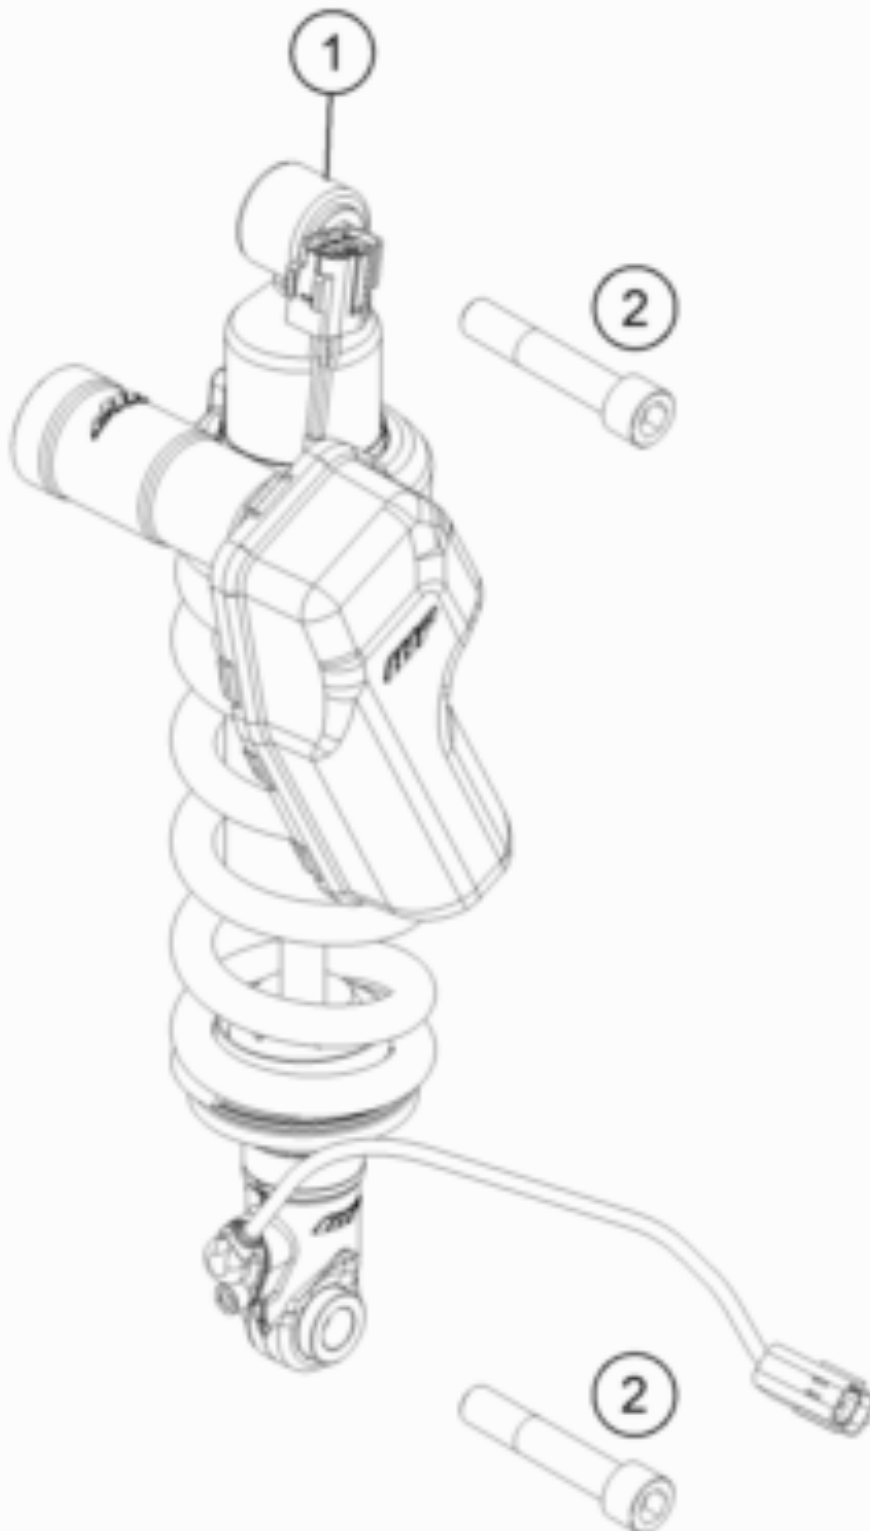

**NUR MIT EDS-ECU TAUSCHEN!
CHANGE ONLY WITH EDS-ECU!**

Pos	Part Number	Description	Additional Text	Quantity
-----	-------------	-------------	-----------------	----------

1	11189M2401	MONOSHOCK ADVENTURE EDS	CHANGE ONLY WITH EDS-ECU!	1.00
2	60004017000	SCREW M14X1,5 L=73MM 03		2.00