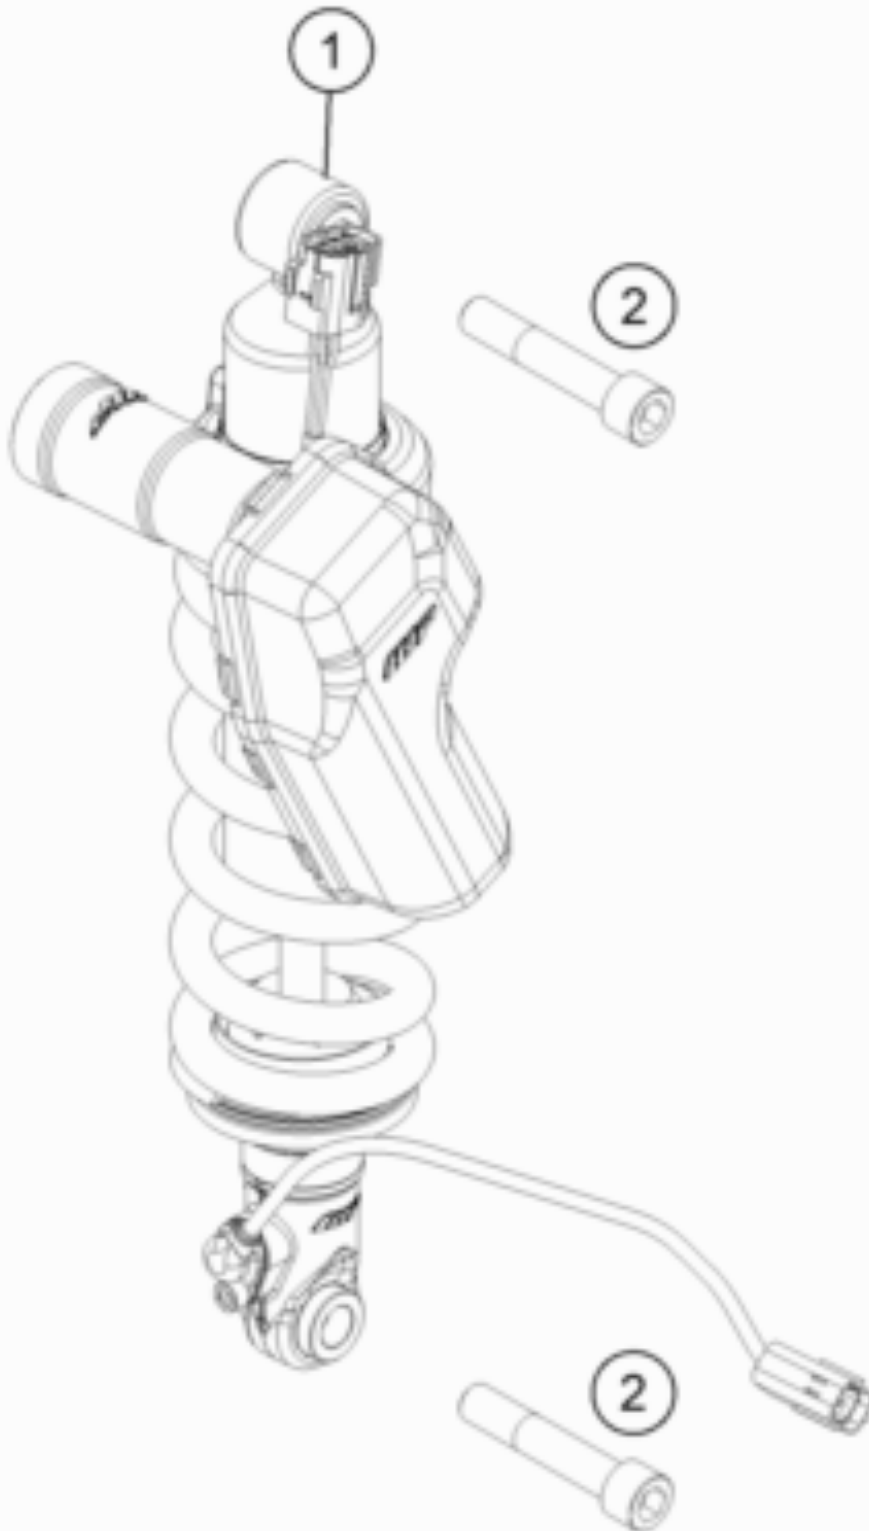

**NUR MIT EDS-ECU TAUSCHEN!  
CHANGE ONLY WITH EDS-ECU!**

Pos	Part Number	Description	Additional Text	Quantity
-----	-------------	-------------	-----------------	----------

1	11189M2401	Shock absorber ADVENTURE EDS	CHANGE ONLY WITH EDS-ECU!	1.00
2	60004017000	SCREW M14X1,5 L=73MM 03		2.00