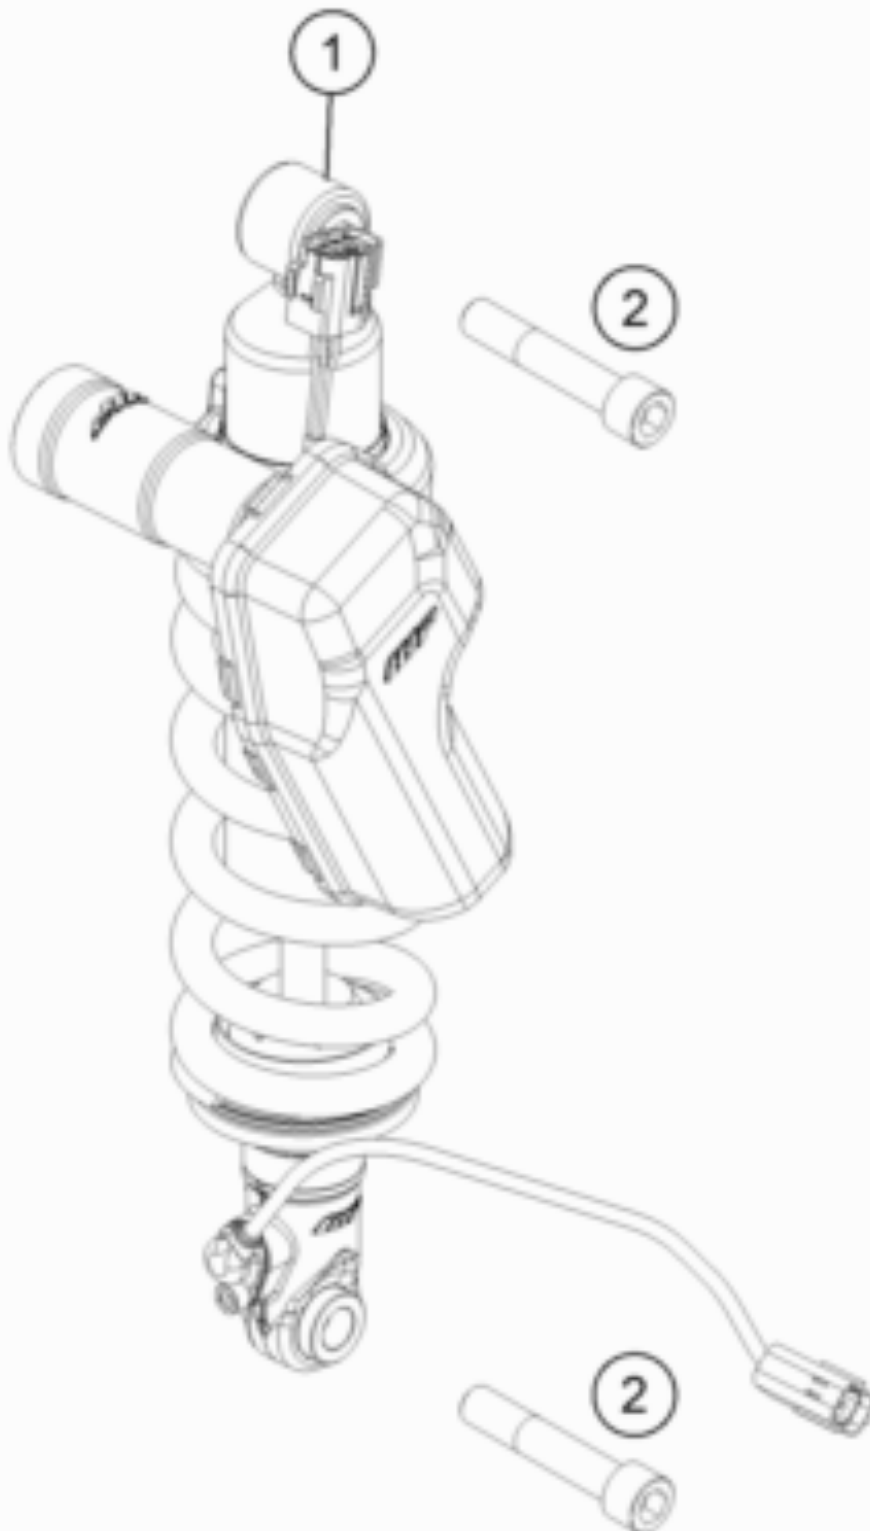

**NUR MIT EDS-ECU TAUSCHEN!  
CHANGE ONLY WITH EDS-ECU!**

| Pos | Part Number | Description | Additional Text | Quantity |
|-----|-------------|-------------|-----------------|----------|
|-----|-------------|-------------|-----------------|----------|

|   |             |                         |                              |      |
|---|-------------|-------------------------|------------------------------|------|
| 1 | 11189M2401  | MONOSHOCK ADVENTURE EDS | CHANGE ONLY WITH<br>EDS-ECU! | 1.00 |
| 2 | 60004017000 | SCREW M14X1,5 L=73MM 03 |                              | 2.00 |