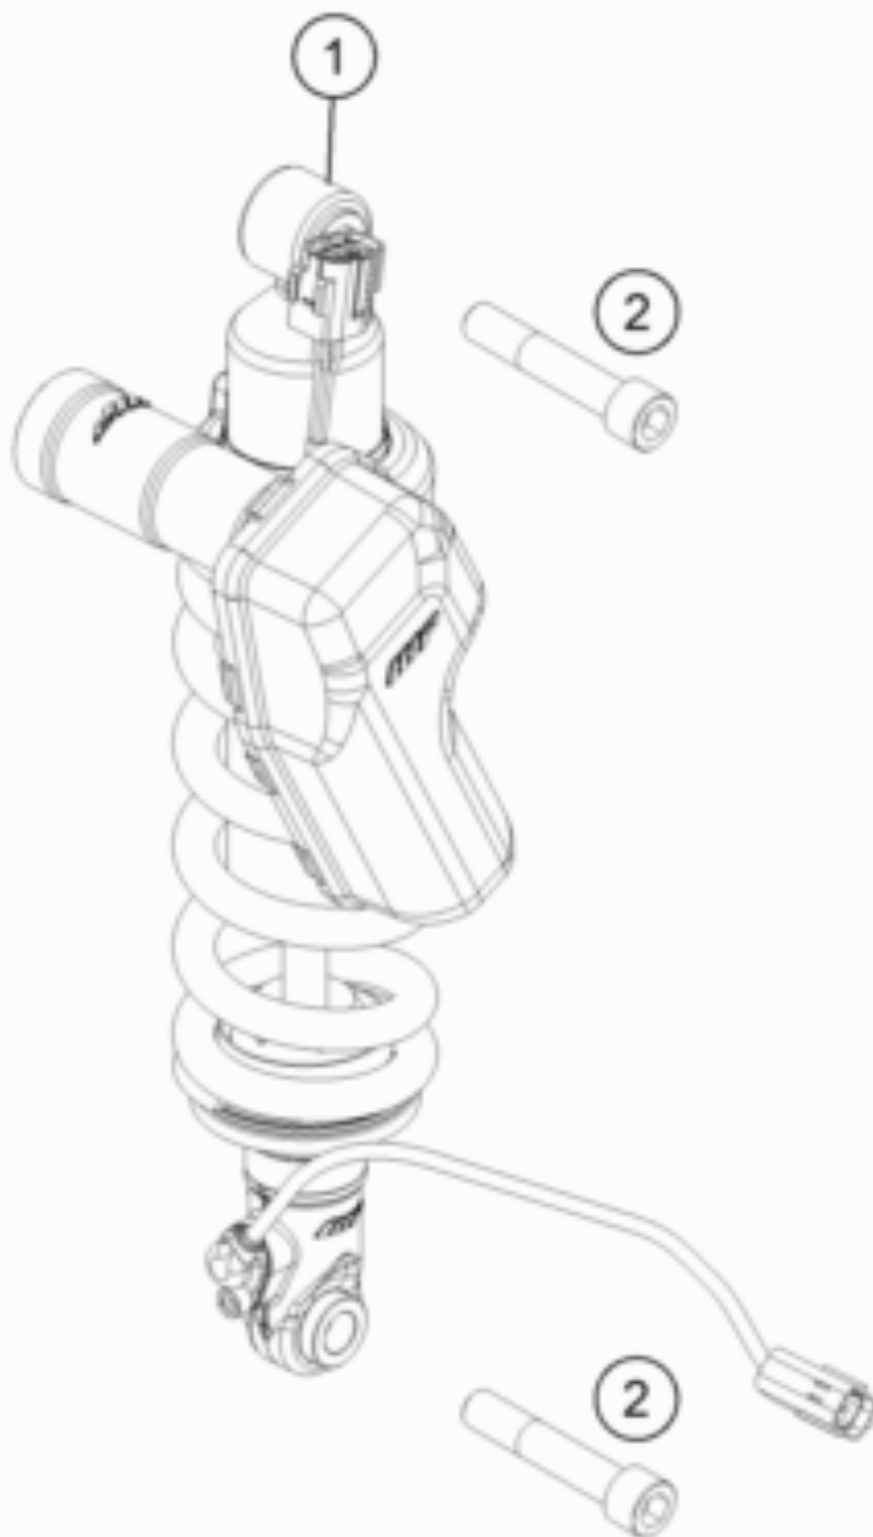

**NUR MIT EDS-ECU TAUSCHEN!  
CHANGE ONLY WITH EDS-ECU!**

Pos	Part Number	Description	Additional Text	Quantity
-----	-------------	-------------	-----------------	----------

1	11189M2401	Shock absorber ADVENTURE EDS	CHANGE ONLY WITH EDS-ECU!	1.00
2	60004017000	SCREW M14X1,5 L=73MM 03		2.00