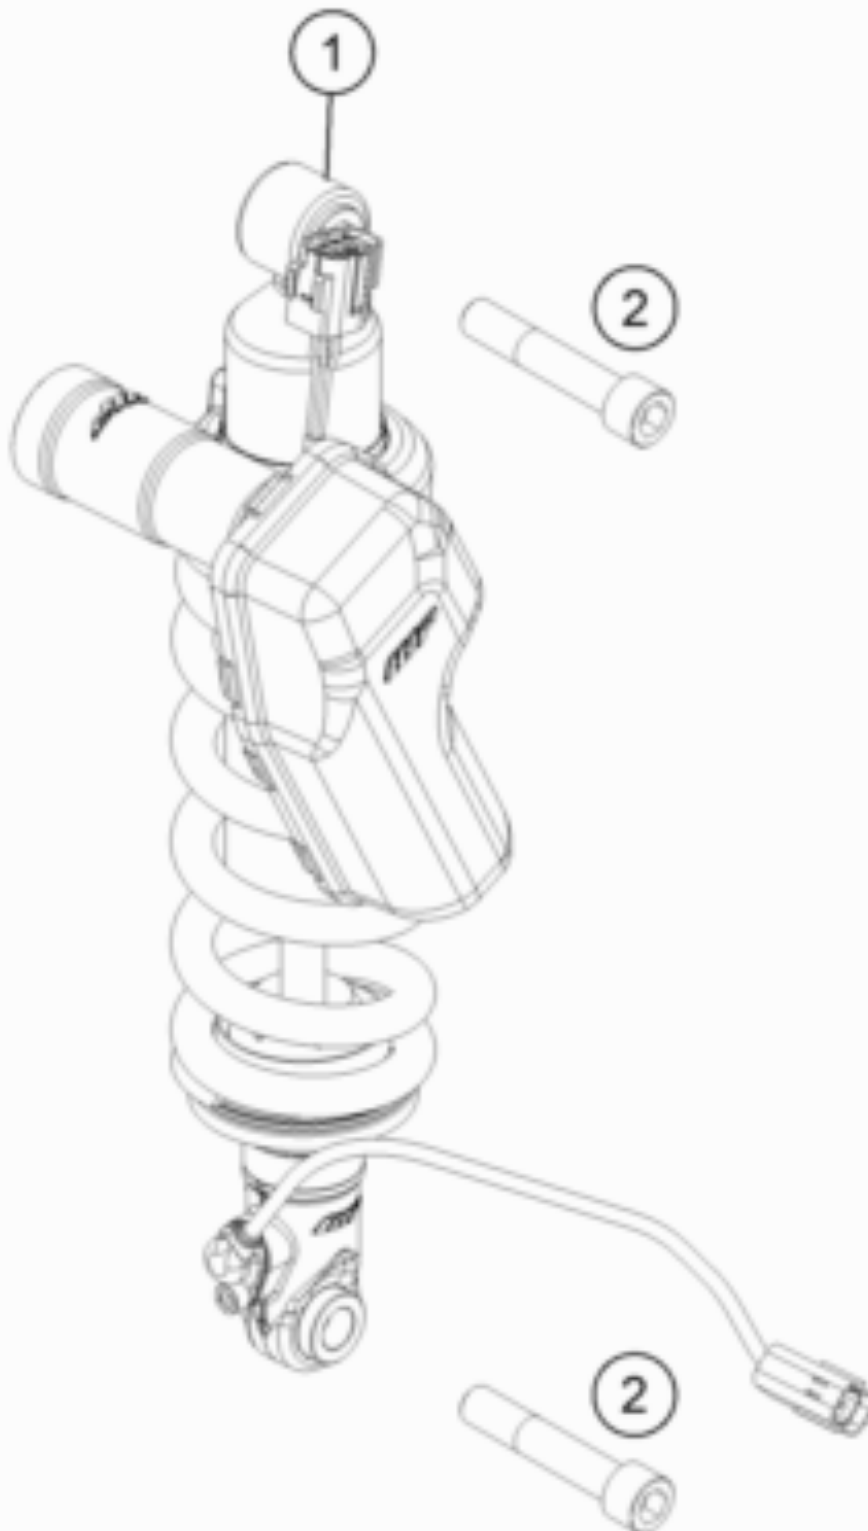

**NUR MIT EDS-ECU TAUSCHEN!
CHANGE ONLY WITH EDS-ECU!**

Pos	Part Number	Description	Additional Text	Quantity
-----	-------------	-------------	-----------------	----------

1	11189M2401	MONOSHOCK ADVENTURE EDS	CHANGE ONLY WITH EDS-ECU!	1.00
2	60004017000	SCREW M14X1,5 L=73MM 03		2.00