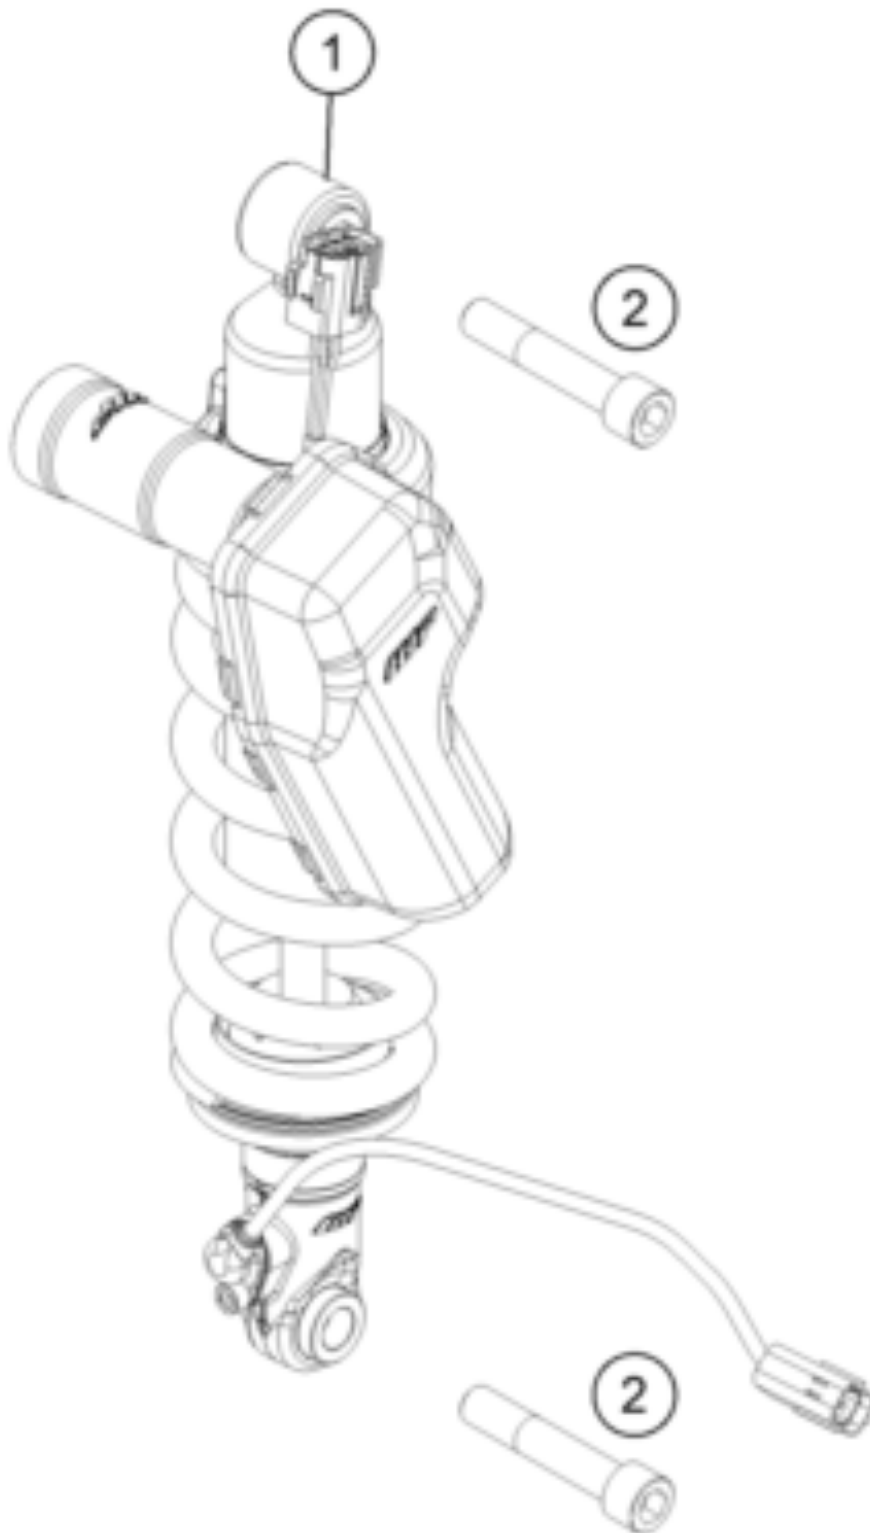

**NUR MIT EDS-ECU TAUSCHEN!  
CHANGE ONLY WITH EDS-ECU!**

Pos	Part Number	Description	Additional Text	Quantity
-----	-------------	-------------	-----------------	----------

1	11189M2401	Shock absorber ADVENTURE EDS	CHANGE ONLY WITH EDS-ECU!	1.00
2	60004017000	SCREW M14X1,5 L=73MM 03		2.00