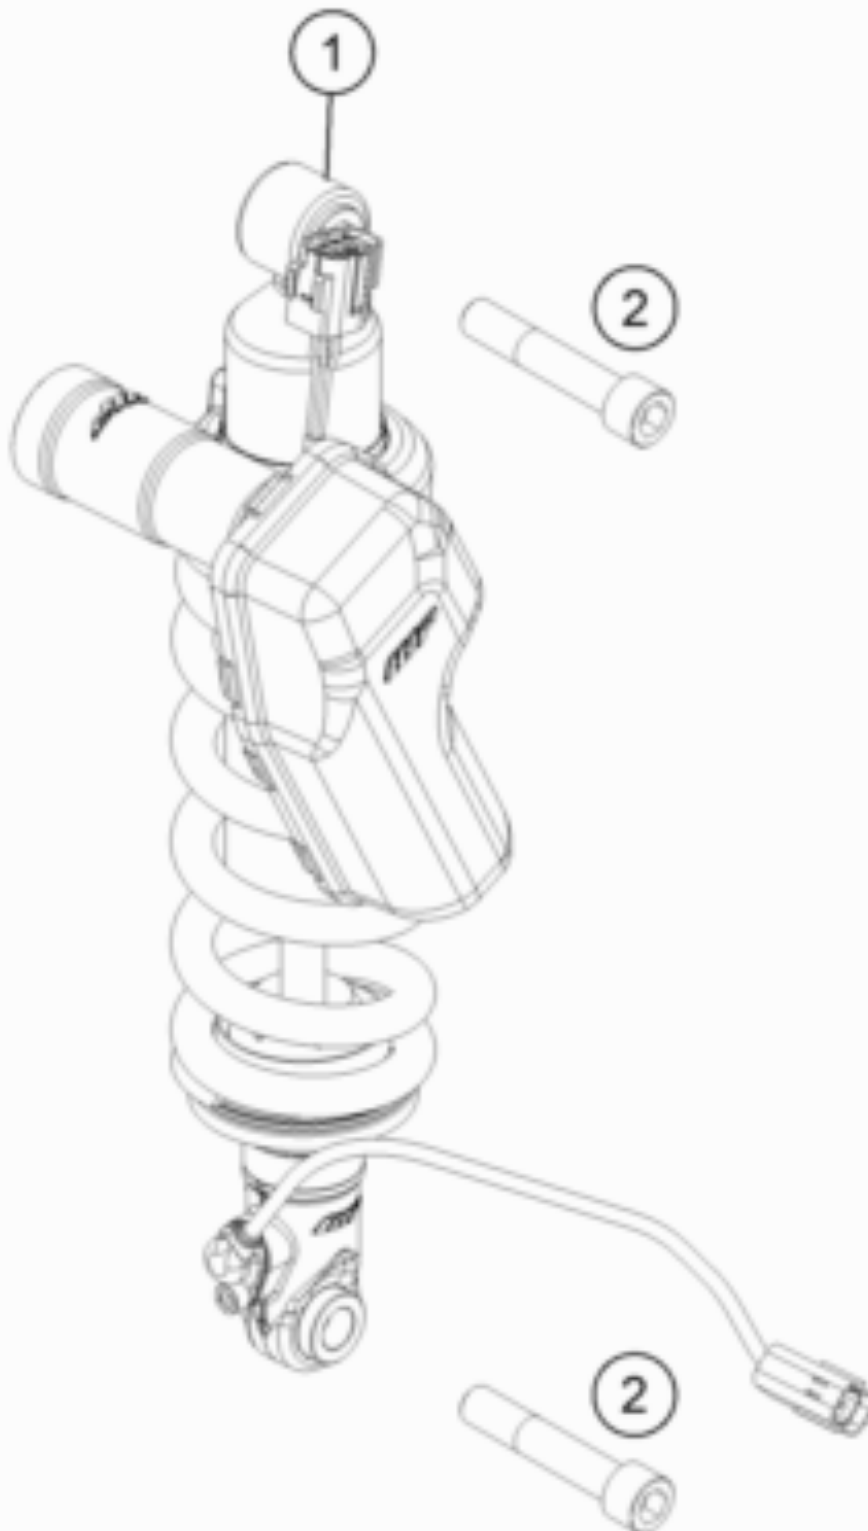

**NUR MIT EDS-ECU TAUSCHEN!  
CHANGE ONLY WITH EDS-ECU!**

Pos	Part Number	Description	Additional Text	Quantity
-----	-------------	-------------	-----------------	----------

1	11189M2401	MONOSHOCK ADVENTURE EDS	CHANGE ONLY WITH EDS-ECU!	1.00
2	60004017000	SCREW M14X1,5 L=73MM 03		2.00