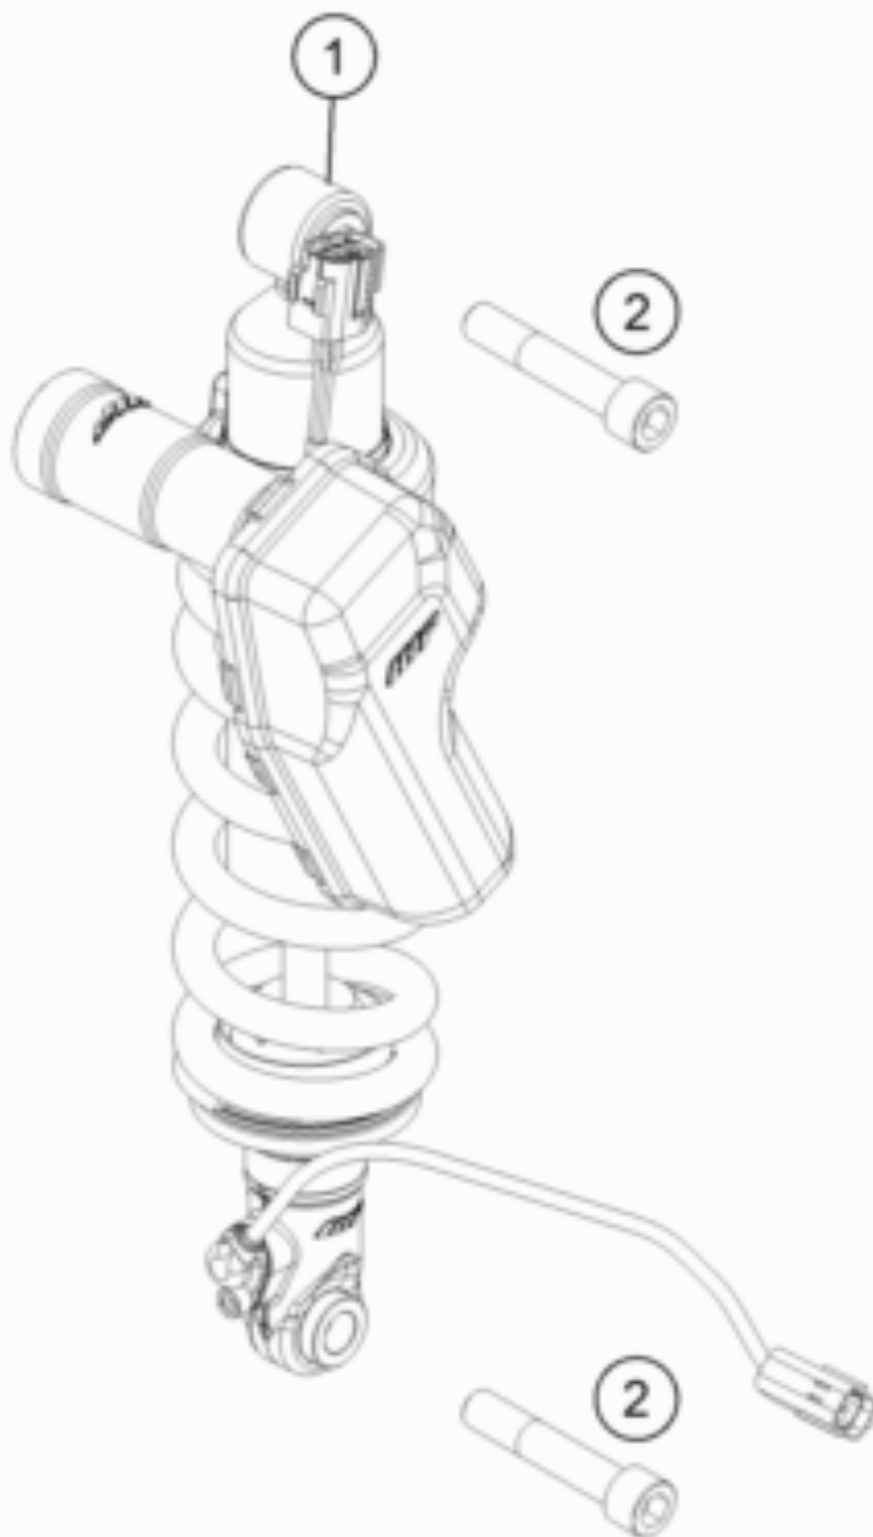

**NUR MIT EDS-ECU TAUSCHEN!
CHANGE ONLY WITH EDS-ECU!**

Pos	Part Number	Description	Additional Text	Quantity
-----	-------------	-------------	-----------------	----------

1	11189M2401	Shock absorber ADVENTURE EDS	CHANGE ONLY WITH EDS-ECU!	1.00
2	60004017000	SCREW M14X1,5 L=73MM 03		2.00