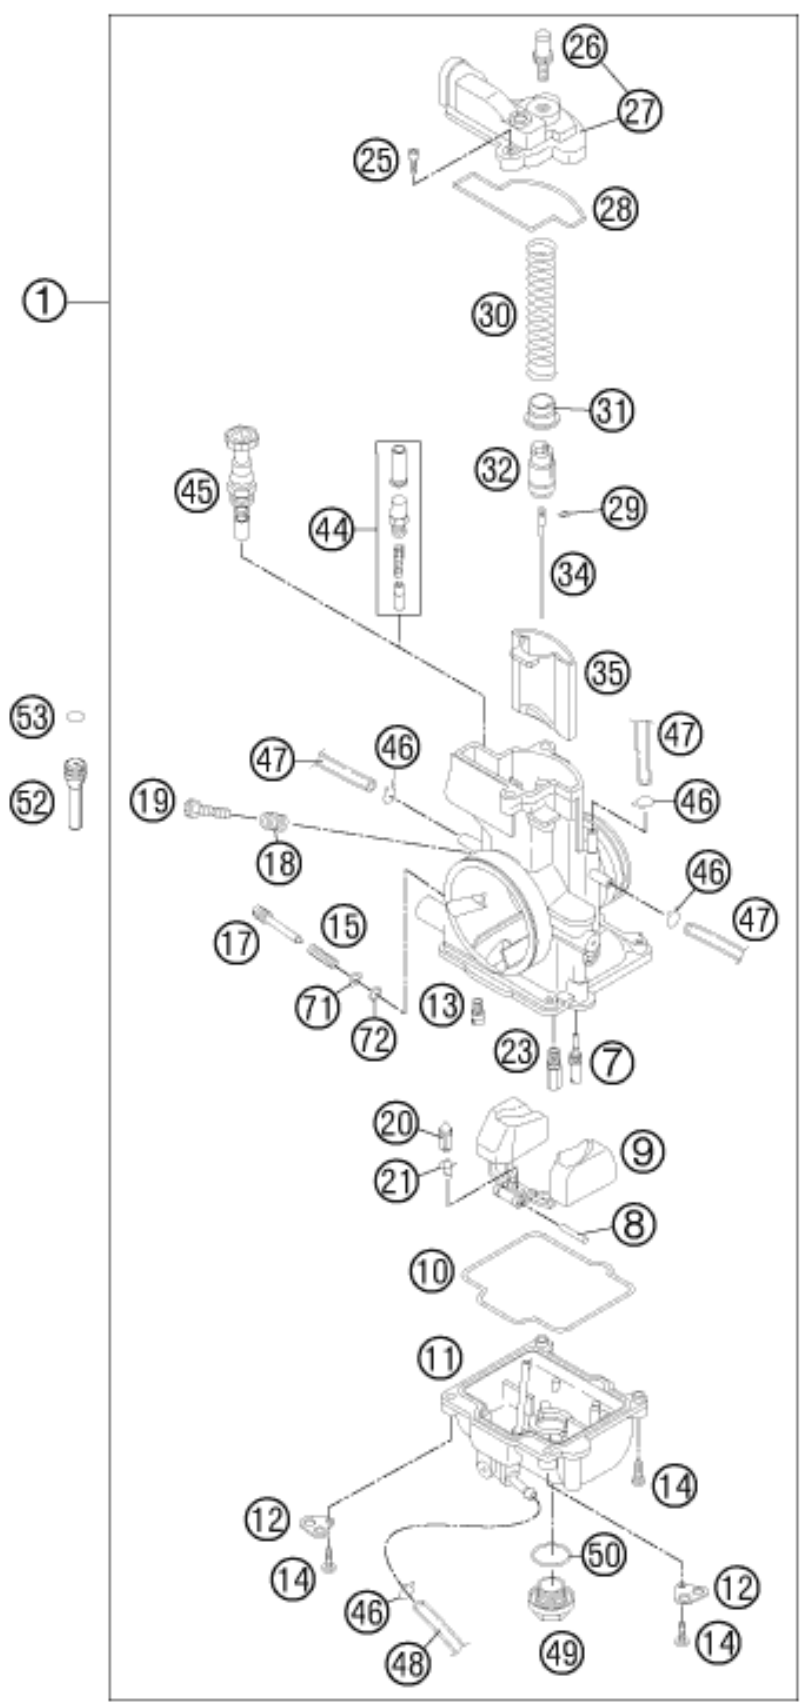

**ACHTUNG !!!**  
 Vor dem Einbau des Vergasers,  
 Bedüsung kontrollieren.

**CAUTION !!!**  
 Before mounting the carburetor,  
 check the jetting.

Pos	Part Number	Description	Additional Text	Quantity
1	54831201544	CARBURET.KEIH.PWK 36S AG BC5	ONLY FOR XC/XC-W	0.00
7	54831007138	IDLE JET SIZE 38X38 KEIHIN		0.00
7	54531607035	IDLE JET 35 KEIHIN	125/200 EXC	0.00
7	54531607050	IDLE JET 50 KEIHIN		0.00
7	54531607038	IDLE JET 38 KEIHIN	450-650 FE+FS	0.00
7	54531607040	IDLE JET 40 KEIHIN	450 SMR	0.00
7	54531607042	IDLE JET 42 KEIHIN	525 SMR	0.00
7	54531607045	IDLE JET 45 KEIHIN	200 MXC/EXC-USA	0.00
7	54531607048	IDLE JET 48 KEIHIN	125 SX	0.00
8	57331008000	ARM PIN FLOAT		1.00
9	57331009000	FLOAT CPL.		1.00
10	54831010000	GASKET FLOAT CHAMBER		1.00
11	54831011000	FLOAT CHAMBER PWK38-S AG		1.00
12	54531612100	RETAINING PLATE FOR BLEEDER		2.00
13	54831051050	STARTER JET 50 KEIHIN		0.00
13	54831051085	STARTER JET 85 KEIHIN		0.00
14	0016040163	HH COLLAR SCREW M 4X16 WS=6		4.00
15	54531615000	SPRING FOR ADJUSTMENT SCREW		1.00
17	54831017000	STOP SCREW CPL.		1.00
18	54631118000	SPRING		1.00
19	54631219100	ADJUSTMENT SCREW M 5		1.00
20	54631220000	FLOAT NEEDLE		1.00
21	54531621000	CLAMP		1.00
23*	54531623110	MAIN JET 110 KEIHIN		0.00
23	54531623150	MAIN JET 150 KEIHIN		0.00
23	54531623152	MAIN JET 152 KEIHIN		0.00
23	54531623155	MAIN JET 155 KEIHIN		0.00
23	54531623158	MAIN JET 158 KEIHIN		0.00
23	54531623160	MAIN JET 160 KEIHIN	MXC, EXC	0.00
23	54531623162	MAIN JET 162 KEIHIN		0.00
23	54531623165	MAIN JET 165 KEIHIN	SX	0.00
23	54531623168	MAIN JET 168 KEIHIN	SX	0.00
23	54531623170	MAIN JET 170 KEIHIN		0.00
23	54531623172	MAIN JET 172 KEIHIN		0.00
23	54531623175	MAIN JET 175 KEIHIN	250 EXC EU+AUS, 300 MXC, EXC	0.00
23	54531623178	MAIN JET 178 KEIHIN	200 MXC/EXC-USA	0.00
23	54531623180	MAIN JET 180 KEIHIN	200 EXC-EU/AUS	0.00
23	54531623182	MAIN JET 182 KEIHIN	250 EXC USA	0.00
25	54831025000	SPECIAL-AH-SCREW M 4X12		2.00
26	54831029000	THROTTLE CALBE HOLDER M6X0,75		1.00
27	54831127000	CARBURETOR COVER PWK36-S AG	MXC, EXC	1.00
28	54831028000	GASKET FOR CARBURETOR COVER		1.00
29	54531629000	CLIP FOR JET NEEDLE		1.00
30	54831030000	SLIDING SPRING		1.00
31	54631231000	SPRING CAP		1.00
32	54631232000	NIPPLE		1.00
34	54831034100	JET NEEDLE KEIHIN N84K		0.00
34	54831035300	JET NEEDLE KEIHIN N8RE 06		0.00
34	54831035000	JET NEEDLE KEIHIN N8RF 06		0.00