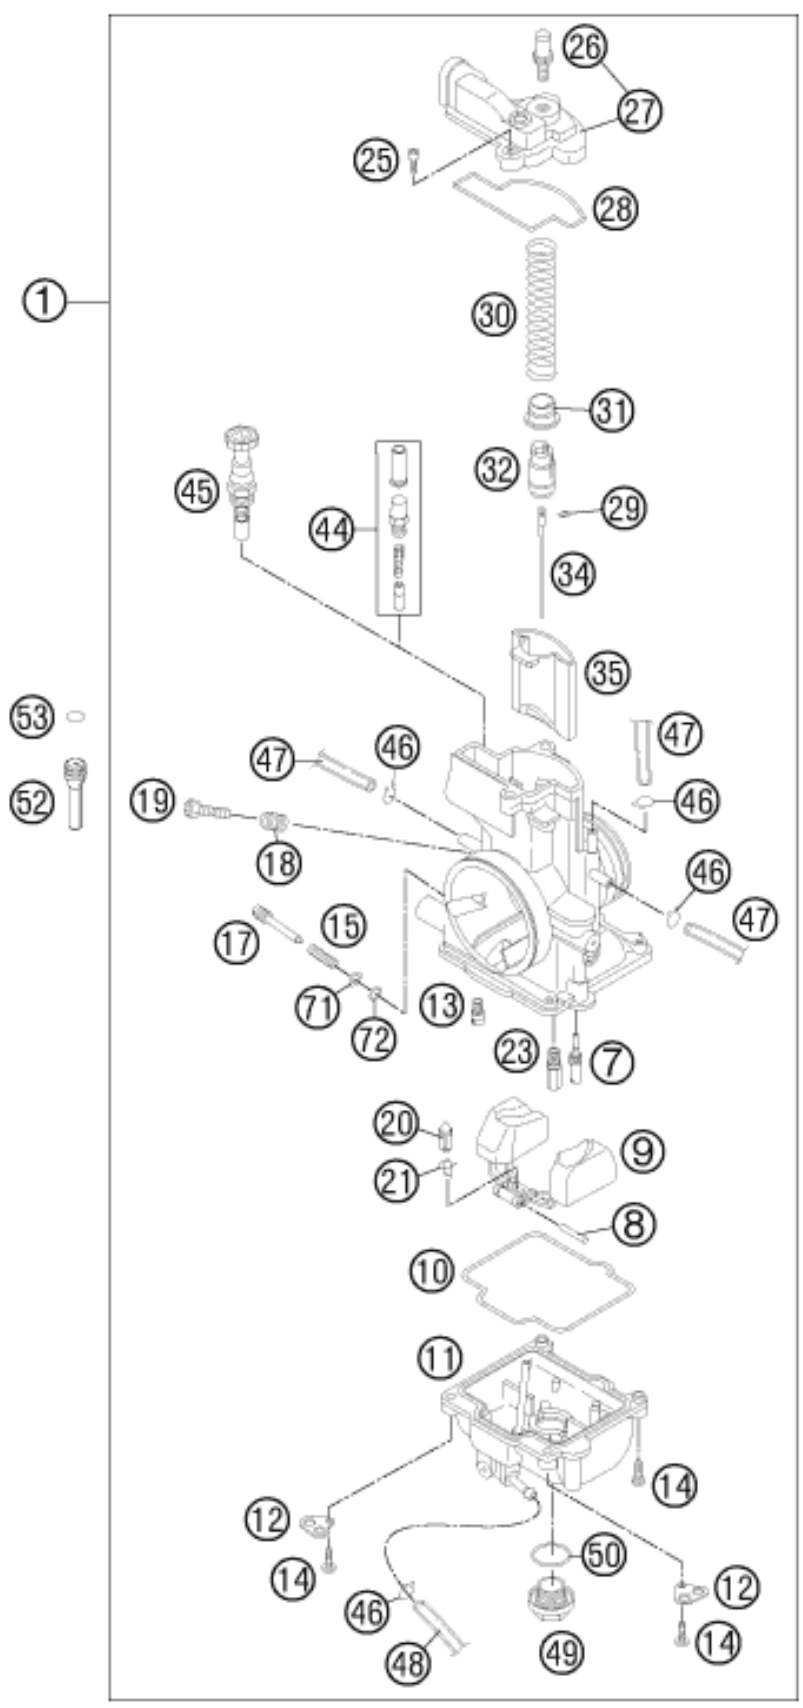

ACHTUNG !!!
 Vor dem Einbau des Vergasers,
 Bedüsung kontrollieren.

CAUTION !!!
 Before mounting the carburetor,
 check the jetting.

Pos	Part Number	Description	Additional Text	Quantity
1	54831201544	CARBURET.KEIH.PWK 36S AG BC5	ONLY FOR XC/XC-W	0.00
7	54831007138	IDLE JET SIZE 38X38 KEIHIN		0.00
7	54531607035	IDLE JET 35 KEIHIN	125/200 EXC	0.00
7	54531607050	IDLE JET 50 KEIHIN		0.00
7	54531607038	IDLE JET 38 KEIHIN	450-650 FE+FS	0.00
7	54531607040	IDLE JET 40 KEIHIN	450 SMR	0.00
7	54531607042	IDLE JET 42 KEIHIN	525 SMR	0.00
7	54531607045	IDLE JET 45 KEIHIN	200 MXC/EXC-USA	0.00
7	54531607048	IDLE JET 48 KEIHIN	125 SX	0.00
8	57331008000	ARM PIN FLOAT		1.00
9	57331009000	FLOAT CPL.		1.00
10	54831010000	GASKET FLOAT CHAMBER		1.00
11	54831011000	FLOAT CHAMBER PWK38-S AG		1.00
12	54531612100	RETAINING PLATE FOR BLEEDER		2.00
13	54831051050	STARTER JET 50 KEIHIN		0.00
13	54831051085	STARTER JET 85 KEIHIN		0.00
14	0016040163	HH COLLAR SCREW M 4X16 WS=6		4.00
15	54531615000	SPRING FOR ADJUSTMENT SCREW		1.00
17	54831017000	STOP SCREW CPL.		1.00
18	54631118000	SPRING		1.00
19	54631219100	ADJUSTMENT SCREW M 5		1.00
20	54631220000	FLOAT NEEDLE		1.00
21	54531621000	CLAMP		1.00
23*	54531623110	MAIN JET 110 KEIHIN		0.00
23	54531623150	MAIN JET 150 KEIHIN		0.00
23	54531623152	MAIN JET 152 KEIHIN		0.00
23	54531623155	MAIN JET 155 KEIHIN		0.00
23	54531623158	MAIN JET 158 KEIHIN		0.00
23	54531623160	MAIN JET 160 KEIHIN	MXC, EXC	0.00
23	54531623162	MAIN JET 162 KEIHIN		0.00
23	54531623165	MAIN JET 165 KEIHIN	SX	0.00
23	54531623168	MAIN JET 168 KEIHIN	SX	0.00
23	54531623170	MAIN JET 170 KEIHIN		0.00
23	54531623172	MAIN JET 172 KEIHIN		0.00
23	54531623175	MAIN JET 175 KEIHIN	250 EXC EU+AUS, 300 MXC, EXC	0.00
23	54531623178	MAIN JET 178 KEIHIN	200 MXC/EXC-USA	0.00
23	54531623180	MAIN JET 180 KEIHIN	200 EXC-EU/AUS	0.00
23	54531623182	MAIN JET 182 KEIHIN	250 EXC USA	0.00
25	54831025000	SPECIAL-AH-SCREW M 4X12		2.00
26	54831029000	THROTTLE CALBE HOLDER M6X0,75		1.00
27	54831127000	CARBURETOR COVER PWK36-S AG	MXC, EXC	1.00
28	54831028000	GASKET FOR CARBURETOR COVER		1.00
29	54531629000	CLIP FOR JET NEEDLE		1.00
30	54831030000	SLIDING SPRING		1.00
31	54631231000	SPRING CAP		1.00
32	54631232000	NIPPLE		1.00
34	54831034100	JET NEEDLE KEIHIN N84K		0.00
34	54831035300	JET NEEDLE KEIHIN N8RE 06		0.00
34	54831035000	JET NEEDLE KEIHIN N8RF 06		0.00