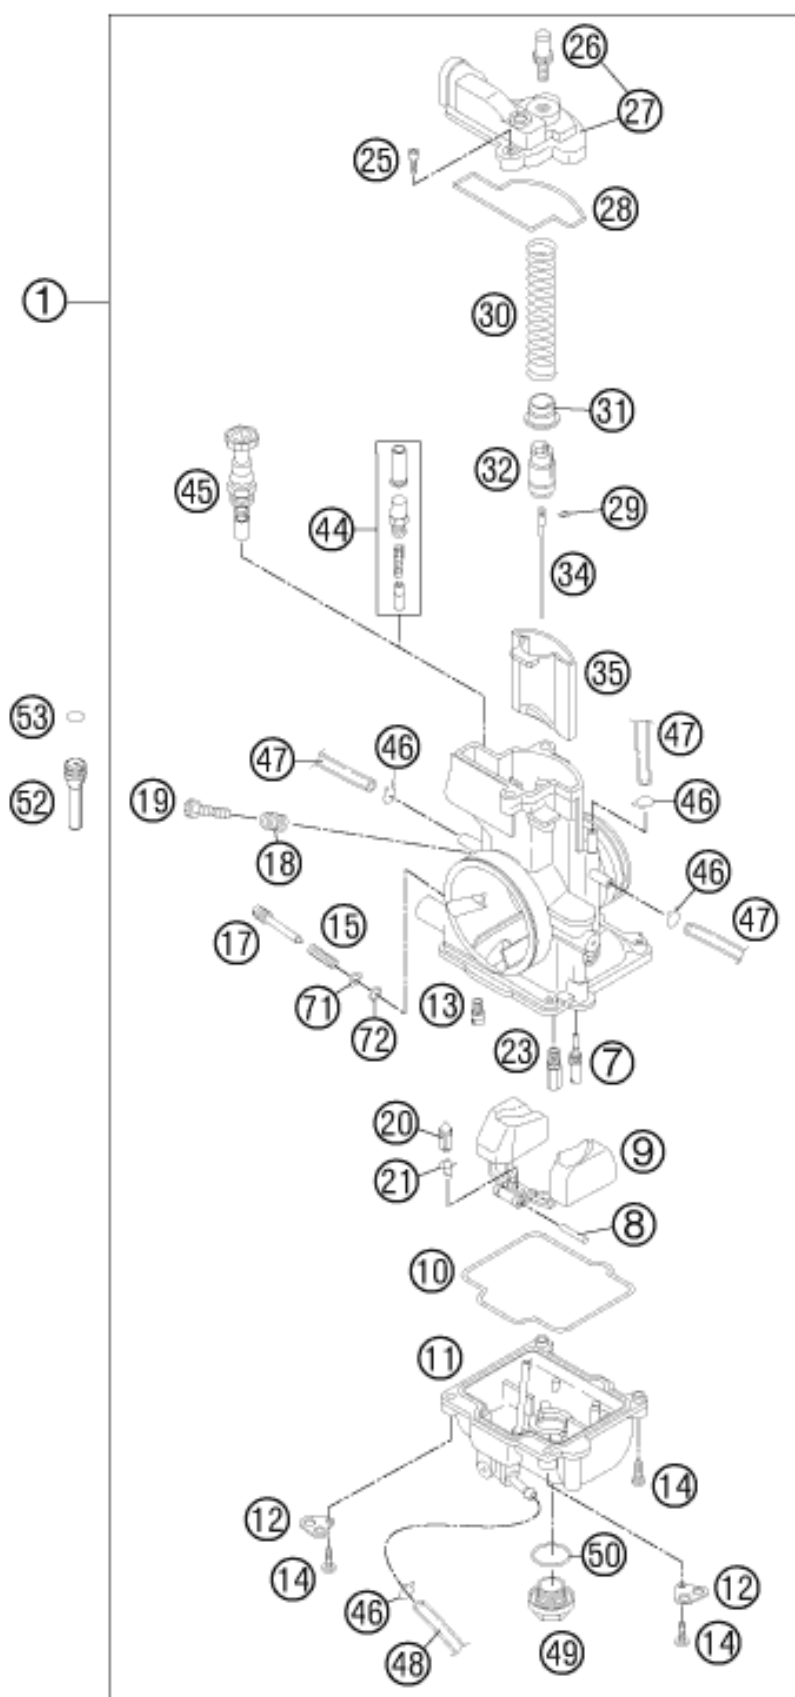

ACHTUNG !!!
 Vor dem Einbau des Vergasers,
 Bedüsung kontrollieren.

CAUTION !!!
 Before mounting the carburetor,
 check the jetting.

Pos	Part Number	Description	Additional Text	Quantity
1*	52331101144	CARB. KEIH. PWK 36S AG 12	FOR EXC EU	0.00
1	52331001844	CARB. KEIH. PWK 36S AG FK20 08	ONLY FOR XC-W USA+ZA	0.00
1	52331101044	CARB. KEIH. PWK 36S AG BC2 11	ONLY FOR US	0.00
7	54831007135	IDLE JET SIZE 35X35 KEIHIN		0.00
7	54531607035	IDLE JET 35 KEIHIN	125/200 EXC	0.00
7	54531607038	IDLE JET 38 KEIHIN	450-650 FE+FS	0.00
7	54531607040	IDLE JET 40 KEIHIN	450 SMR	0.00
7	54531607042	IDLE JET 42 KEIHIN	525 SMR	0.00
7	54531607045	IDLE JET 45 KEIHIN	200 MXC/EXC-USA	0.00
7	54531607048	IDLE JET 48 KEIHIN	125 SX	0.00
7	54531607050	IDLE JET 50 KEIHIN		0.00
8	57331008000	ARM PIN FLOAT		1.00
9	57331009000	FLOAT CPL.		1.00
10	54831010000	GASKET FLOAT CHAMBER		1.00
11	54831011000	FLOAT CHAMBER PWK38-S AG		1.00
12	54531612100	RETAINING PLATE FOR BLEEDER		2.00
13	54831051050	STARTER JET 50 KEIHIN		0.00
13	54831051085	STARTER JET 85 KEIHIN		0.00
14	0016040163	HH COLLAR SCREW M 4X16 WS=6		4.00
15	54531615000	SPRING FOR ADJUSTMENT SCREW		1.00
17	54831017000	STOP SCREW CPL.		1.00
18	54631118000	SPRING		1.00
19	54631219100	ADJUSTMENT SCREW M 5		1.00
20	54631220000	FLOAT NEEDLE		1.00
21	54531621000	CLAMP		1.00
23	54531623100	MAIN JET GR 100		0.00
23	54531623150	MAIN JET 150 KEIHIN		0.00
23	54531623152	MAIN JET 152 KEIHIN		0.00
23	54531623155	MAIN JET 155 KEIHIN		0.00
23	54531623158	MAIN JET 158 KEIHIN		0.00
23	54531623160	MAIN JET 160 KEIHIN	MXC, EXC	0.00
23	54531623162	MAIN JET 162 KEIHIN		0.00
23	54531623165	MAIN JET 165 KEIHIN	SX	0.00
23	54531623168	MAIN JET 168 KEIHIN	SX	0.00
23	54531623170	MAIN JET 170 KEIHIN		0.00
23	54531623172	MAIN JET 172 KEIHIN		0.00
23	54531623175	MAIN JET 175 KEIHIN	250 EXC EU+AUS, 300 MXC, EXC	0.00
25	54831025000	SPECIAL-AH-SCREW M 4X12		2.00
26	54831029000	THROTTLE CALBE HOLDER M6X0,75		1.00
27	54831127000	CARBURETOR COVER PWK36-S AG	MXC, EXC	1.00
28	54831028000	GASKET FOR CARBURETOR COVER		1.00
29	54531629000	CLIP FOR JET NEEDLE		1.00
30	54831030000	SLIDING SPRING		1.00
31	54631231000	SPRING CAP		1.00
32	54631232000	NIPPLE		1.00
34	54531634175	JET NEEDLE R 1475 J KEIHIN	200 EXC-EU/AUS	0.00
34*	54531636030	JET NEEDLE NPRH KEIHIN		0.00
34	54531636004	JET NEEDLE NOZ D KEIHIN		0.00
34	54531636005	JET NEEDLE NOZ E KEIHIN	200 MXC, EXC USA	0.00