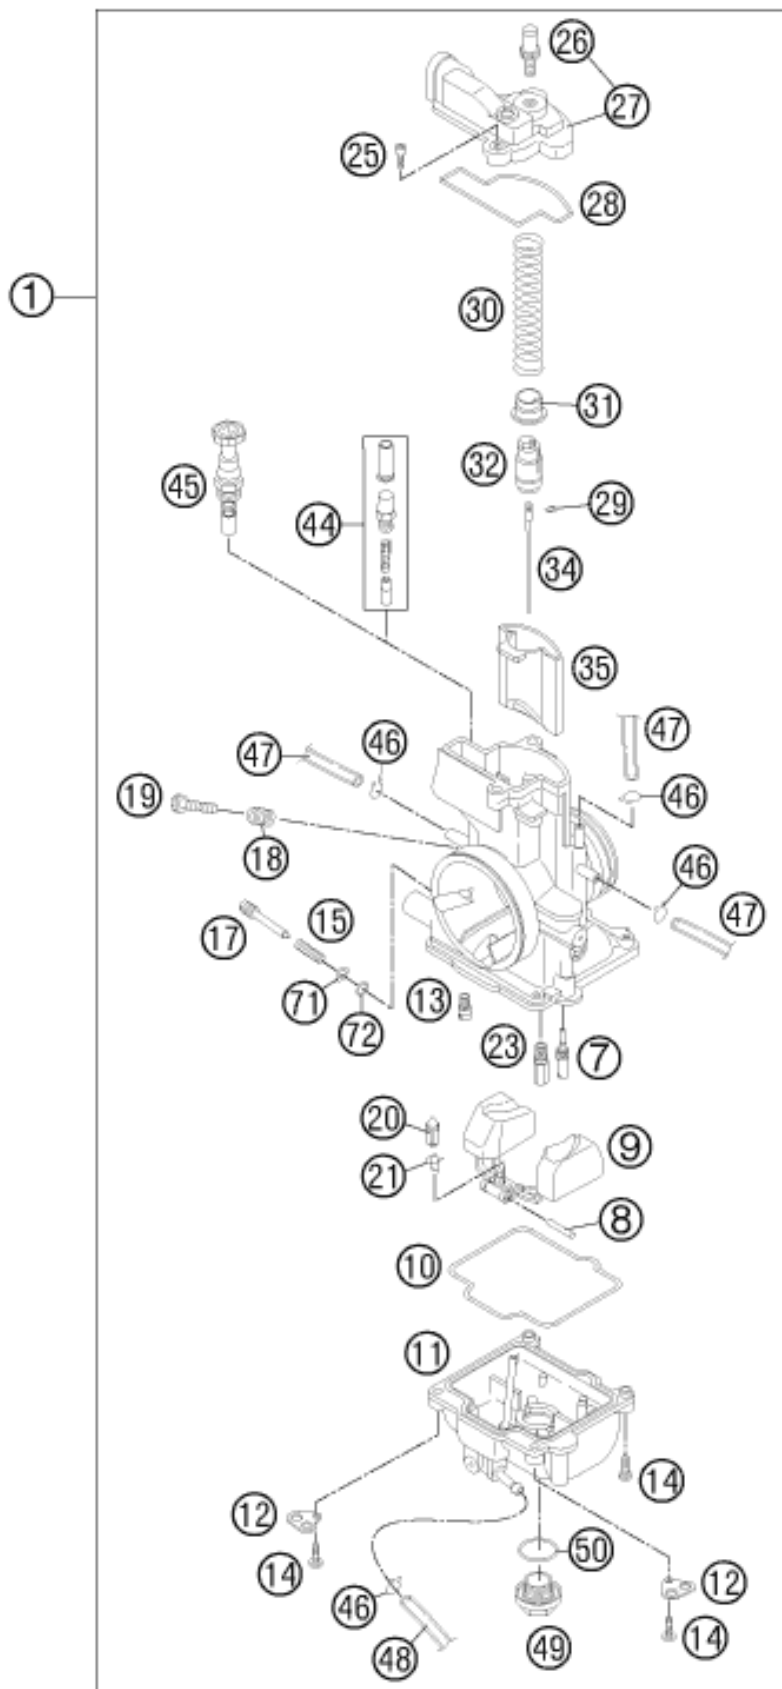

ACHTUNG !!!
 Vor dem Einbau des Vergasers,
 Bedüsung kontrollieren.

CAUTION !!!
 Before mounting the carburetor,
 check the jetting.

Pos	Part Number	Description	Additional Text	Quantity
1	50331101644	CARBURETOR KEIHIN PWK36SAG12	ONLY FOR EU	0.00
7	54831007138	IDLE JET SIZE 38X38 KEIHIN		0.00
7	54531607035	IDLE JET 35 KEIHIN	125/200 EXC	0.00
7	54531607038	IDLE JET 38 KEIHIN	450-650 FE+FS	0.00
7	54531607040	IDLE JET 40 KEIHIN	450 SMR	0.00
7	54531607042	IDLE JET 42 KEIHIN	525 SMR	0.00
7	54531607045	IDLE JET 45 KEIHIN	200 MXC/EXC-USA	0.00
7	54531607048	IDLE JET 48 KEIHIN	125 SX	0.00
7	54531607050	IDLE JET 50 KEIHIN		0.00
7	54531607052	IDLE JET 52 KEIHIN		0.00
7	54531607055	IDLE JET 55 KEIHIN		0.00
8	57331008000	ARM PIN FLOAT		1.00
9	57331009000	FLOAT CPL.		1.00
10	54831010000	GASKET FLOAT CHAMBER		1.00
11	54831011000	FLOAT CHAMBER PWK38-S AG		1.00
12	54531612100	RETAINING PLATE FOR BLEEDER		2.00
13	54831051050	STARTER JET 50 KEIHIN		0.00
13	54831051085	STARTER JET 85 KEIHIN		0.00
14	0016040163	HH COLLAR SCREW M 4X16 WS=6		4.00
15	54531615000	SPRING FOR ADJUSTMENT SCREW		1.00
17	54531617000	ADJUSTMENT SCREW		1.00
18	54631118000	SPRING		1.00
19	54631219100	ADJUSTMENT SCREW M 5		1.00
20	54631220000	FLOAT NEEDLE		1.00
21	54531621000	CLAMP		1.00
23	54531623100	MAIN JET GR 100		0.00
23	54531623140	MAIN JET GR 140		0.00
23	54531623155	MAIN JET 155 KEIHIN		0.00
23	54531623158	MAIN JET 158 KEIHIN		0.00
23	54531623160	MAIN JET 160 KEIHIN	MXC, EXC	0.00
23	54531623162	MAIN JET 162 KEIHIN		0.00
23	54531623165	MAIN JET 165 KEIHIN	SX	0.00
23	54531623168	MAIN JET 168 KEIHIN	SX	0.00
23	54531623170	MAIN JET 170 KEIHIN		0.00
23	54531623172	MAIN JET 172 KEIHIN		0.00
23	54531623175	MAIN JET 175 KEIHIN	250 EXC EU+AUS, 300 MXC, EXC	0.00
23	54531623178	MAIN JET 178 KEIHIN	200 MXC/EXC-USA	0.00
23	54531623180	MAIN JET 180 KEIHIN	200 EXC-EU/AUS	0.00
23	54531623182	MAIN JET 182 KEIHIN	250 EXC USA	0.00
23	54531623185	MAIN JET 185 KEIHIN	125 SX	0.00
25	54831025000	SPECIAL-AH-SCREW M 4X12		2.00
26	54831029000	THROTTLE CALBE HOLDER M6X0,75		1.00
27	54831127000	CARBURETOR COVER PWK36-S AG	MXC, EXC	1.00
28	54831028000	GASKET FOR CARBURETOR COVER		1.00
29	54531629000	CLIP FOR JET NEEDLE		1.00
30	54831030000	SLIDING SPRING		1.00
31	54631231000	SPRING CAP		1.00
32	54631232000	NIPPLE		1.00
34	54531636003	JET NEEDLE N0Z C KEIHIN		0.00