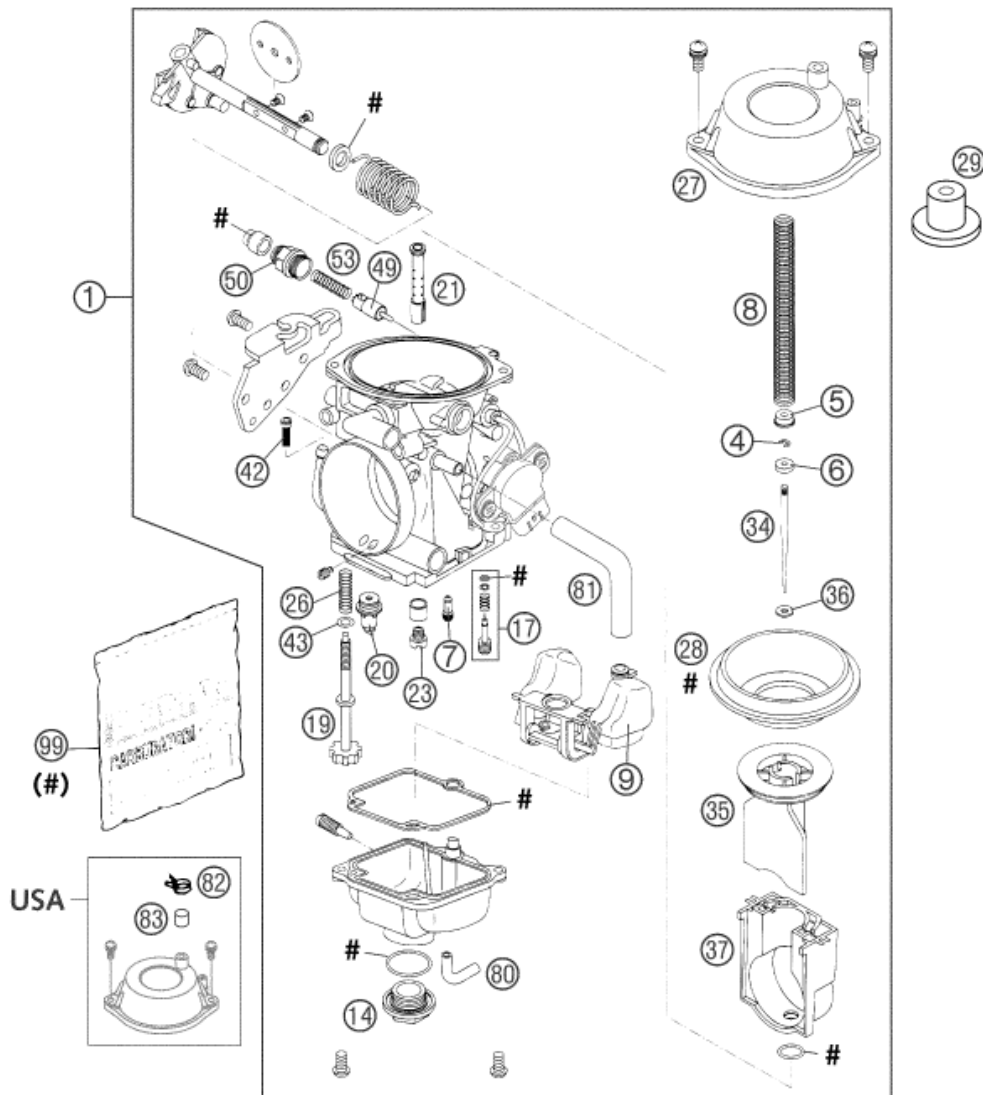

▲ ACHTUNG !!!
 Vor dem Einbau des Vergasers, Bedüsung kontrollieren.
CAUTION !!!
 Before mounting the carburetor, check the jetting.

Pos	Part Number	Description	Additional Text	Quantity
1	58431001600	CARBURETOR MIKUNI BST40-266 03		1.00
4	58431045000	CIRCLIP		1.00
5	58431031000	SPRING RING		1.00
6	58431032000	PLASTIC RING		1.00
7	58431007045	IDLING JET 45		1.00
7	58431007047	IDLING GET 47,5		0.00
8	58431030000	THROTTLE VALVE SPRING		1.00
9	58431009000	FLOAT 6,1 GRAMM MIKUNI		1.00
14	58431014000	SCREW PLUG FLOAT CHAMBER		1.00
17	58431017000	ADJUST SCREW CPL.		1.00
19	58431019000	ADJUSTER IDLING SPEED		1.00
20	58431020000	NEEDLE VALVE 2,8MM		1.00
21	58431021689	NEEDLE JET 689 X-6		1.00
23	58431023140	MAIN JET 140		0.00