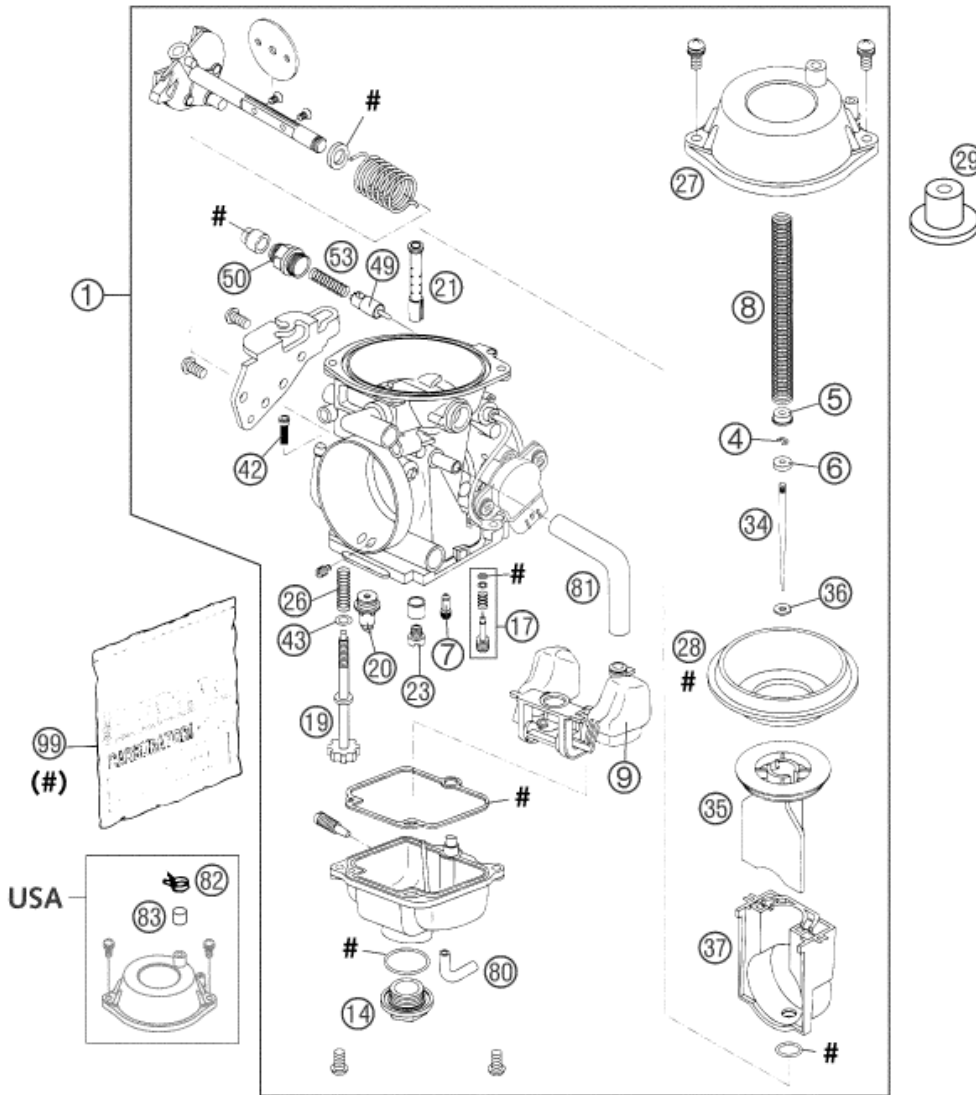

**▲ ACHTUNG !!!**  
 Vor dem Einbau des Vergasers, Bedüsung kontrollieren.  
**CAUTION !!!**  
 Before mounting the carburetor, check the jetting.

Pos	Part Number	Description	Additional Text	Quantity
1	58431001600	CARBURETOR MIKUNI BST40-266 03		1.00
4	58431045000	CIRCLIP		1.00
5	58431031000	SPRING RING		1.00
6	58431032000	PLASTIC RING		1.00
7	58431007045	IDLING JET 45		1.00
7	58431007047	IDLING GET 47,5		0.00
8	58431030000	THROTTLE VALVE SPRING		1.00
9	58431009000	FLOAT 6,1 GRAMM MIKUNI		1.00
14	58431014000	SCREW PLUG FLOAT CHAMBER		1.00
17	58431017000	ADJUST SCREW CPL.		1.00
19	58431019000	ADJUSTER IDLING SPEED		1.00
20	58431020000	NEEDLE VALVE 2,8MM		1.00
21	58431021689	NEEDLE JET 689 X-6		1.00
23	58431023140	MAIN JET 140		0.00