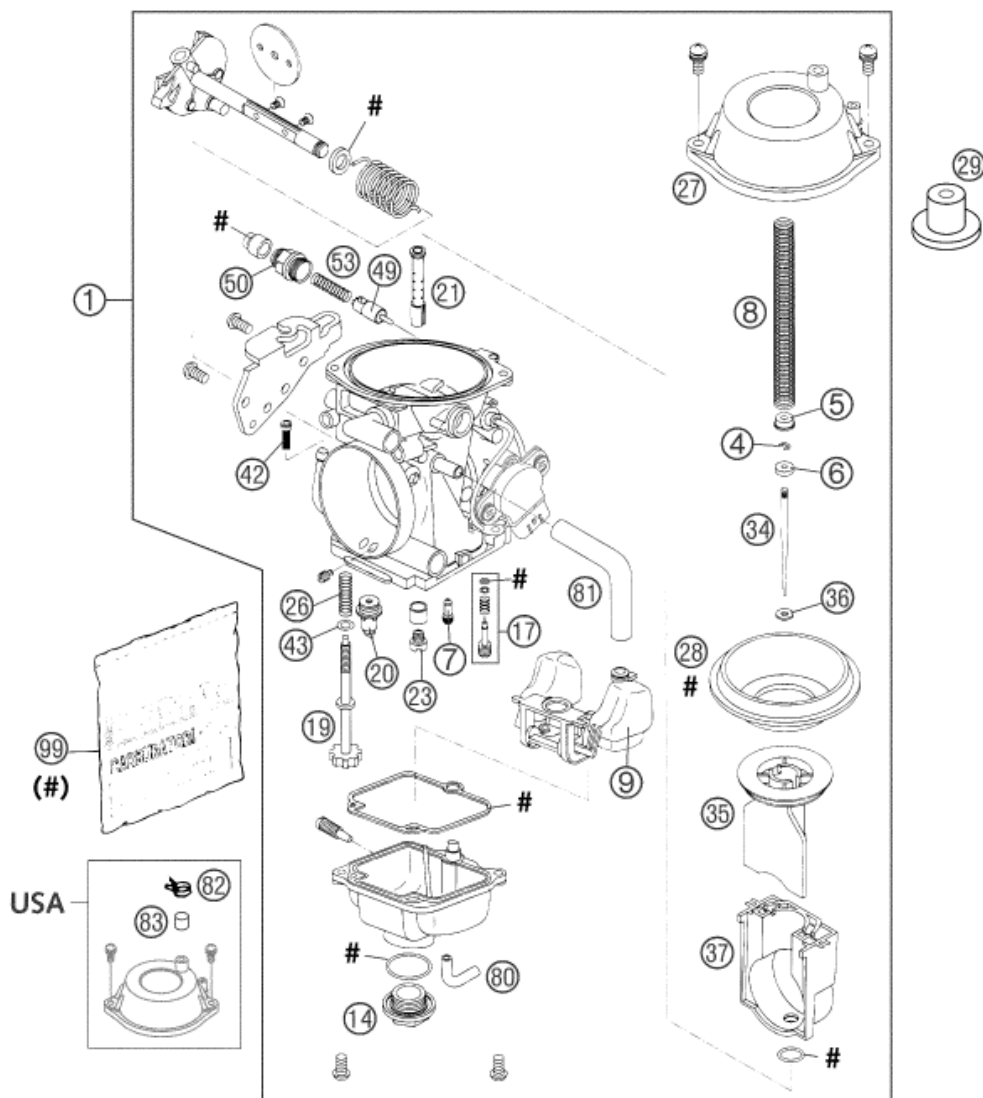

**▲ ACHTUNG !!!**  
 Vor dem Einbau des Vergasers, Bedüsung kontrollieren.  
**CAUTION !!!**  
 Before mounting the carburetor, check the jetting.

Pos	Part Number	Description	Additional Text	Quantity
1	58431001600	CARBURETOR MIKUNI BST40-266 03		1.00
4	58431045000	CIRCLIP		1.00
5	58431031000	SPRING RING		1.00
6	58431032000	PLASTIC RING		1.00
7	58431007045	IDLING JET 45		1.00
7	58431007047	IDLING GET 47,5		0.00
8	58431030000	THROTTLE VALVE SPRING		1.00
9	58431009000	FLOAT 6,1 GRAMM MIKUNI		1.00
14	58431014000	SCREW PLUG FLOAT CHAMBER		1.00
17	58431017000	ADJUST SCREW CPL.		1.00
19	58431019000	ADJUSTER IDLING SPEED		1.00
20	58431020000	NEEDLE VALVE 2,8MM		1.00
21	58431021689	NEEDLE JET 689 X-6		1.00
23	58431023140	MAIN JET 140		0.00