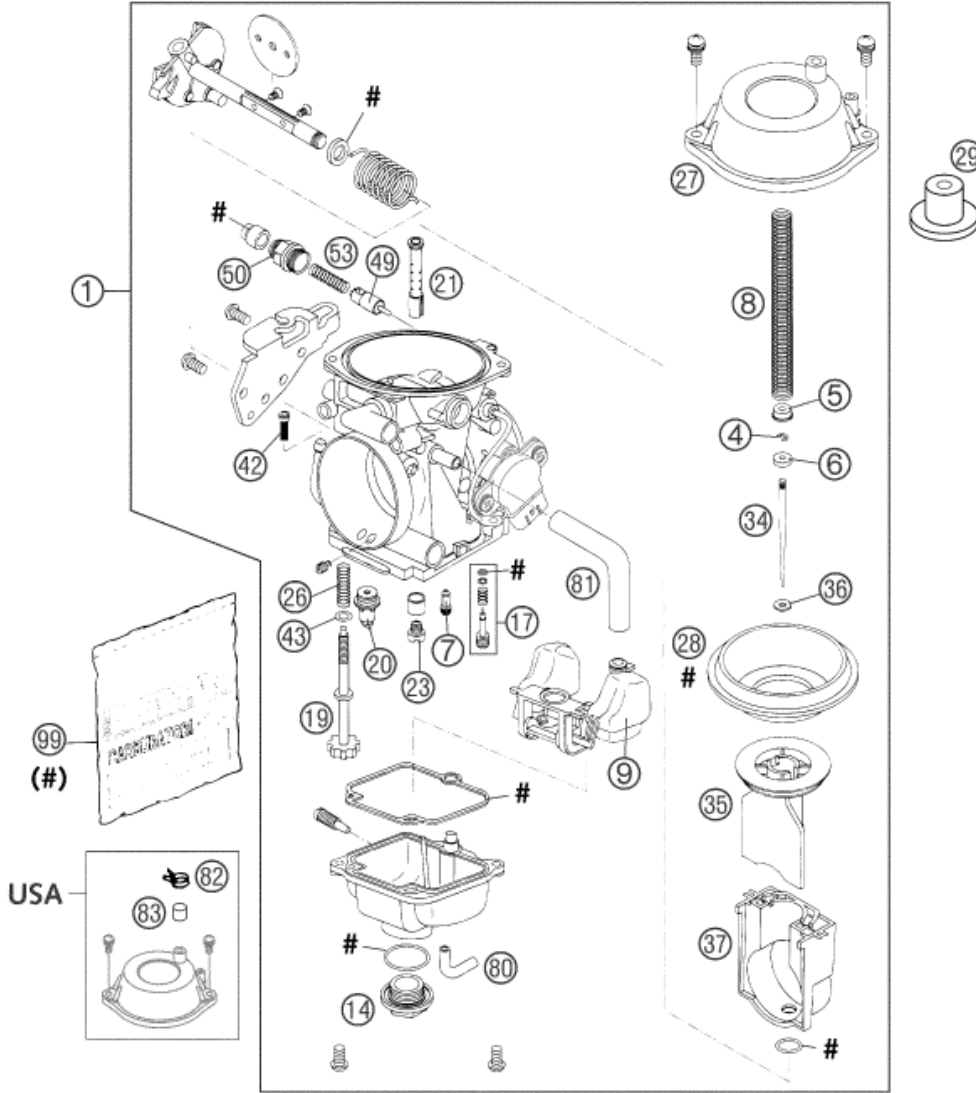

▲ ACHTUNG !!!
 Vor dem Einbau des Vergasers, Bedüsung kontrollieren.
CAUTION !!!
 Before mounting the carburetor, check the jetting.

Pos	Part Number	Description	Additional Text	Quantity
1	58431001600	CARBURETOR MIKUNI BST40-266 03		1.00
4	58431045000	CIRCLIP		1.00
5	58431031000	SPRING RING		1.00
6	58431032000	PLASTIC RING		1.00
7	58431007045	IDLING JET 45		1.00
7	58431007047	IDLING GET 47,5		0.00
8	58431030000	THROTTLE VALVE SPRING		1.00
9	58431009000	FLOAT 6,1 GRAMM MIKUNI		1.00
14	58431014000	SCREW PLUG FLOAT CHAMBER		1.00
17	58431017000	ADJUST SCREW CPL.		1.00
19	58431019000	ADJUSTER IDLING SPEED		1.00
20	58431020000	NEEDLE VALVE 2,8MM		1.00
21	58431021689	NEEDLE JET 689 X-6		1.00
23	58431023140	MAIN JET 140		0.00