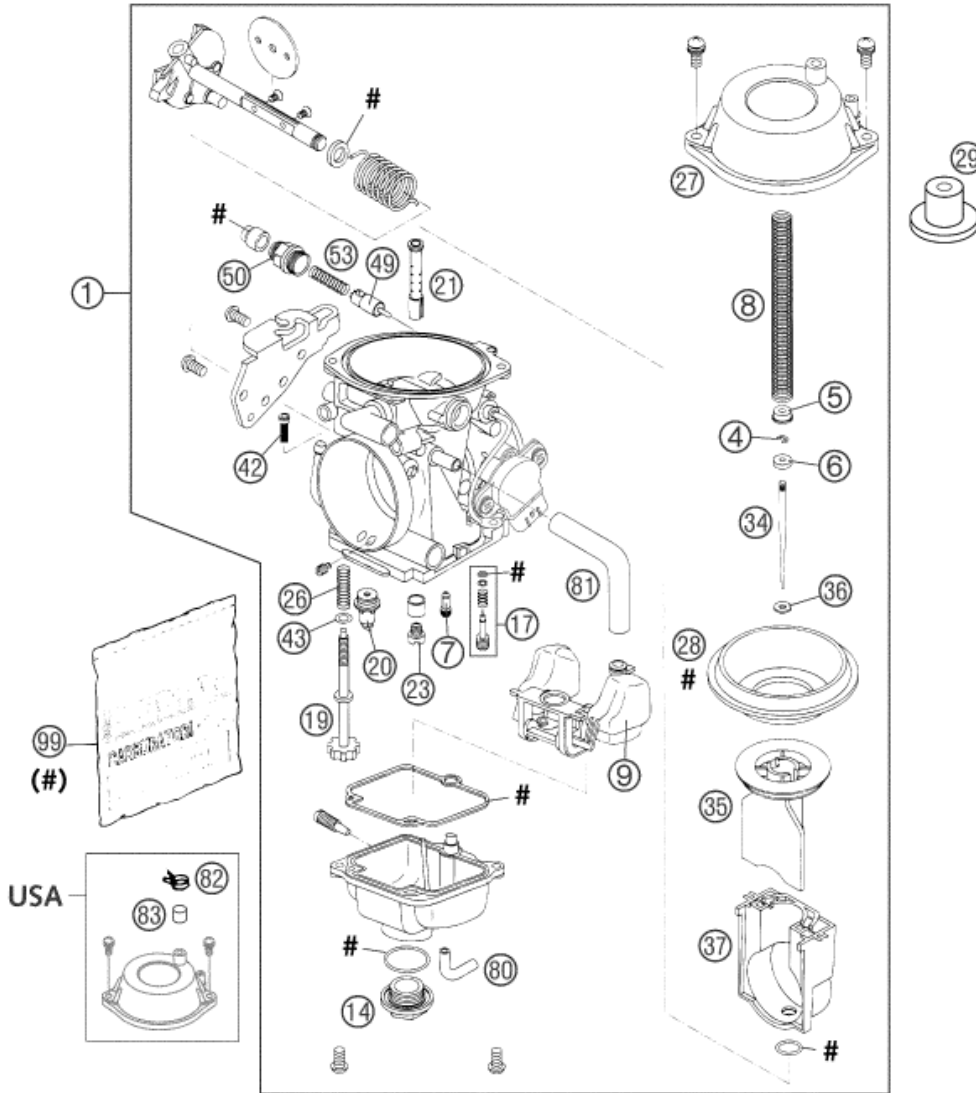

**▲ ACHTUNG !!!**  
 Vor dem Einbau des Vergasers, Bedüsung kontrollieren.  
**CAUTION !!!**  
 Before mounting the carburetor, check the jetting.

Pos	Part Number	Description	Additional Text	Quantity
1	58431001600	CARBURETOR MIKUNI BST40-266 03		1.00
4	58431045000	CIRCLIP		1.00
5	58431031000	SPRING RING		1.00
6	58431032000	PLASTIC RING		1.00
7	58431007045	IDLING JET 45		1.00
7	58431007047	IDLING GET 47,5		0.00
8	58431030000	THROTTLE VALVE SPRING		1.00
9	58431009000	FLOAT 6,1 GRAMM MIKUNI		1.00
14	58431014000	SCREW PLUG FLOAT CHAMBER		1.00
17	58431017000	ADJUST SCREW CPL.		1.00
19	58431019000	ADJUSTER IDLING SPEED		1.00
20	58431020000	NEEDLE VALVE 2,8MM		1.00
21	58431021689	NEEDLE JET 689 X-6		1.00
23	58431023140	MAIN JET 140		0.00