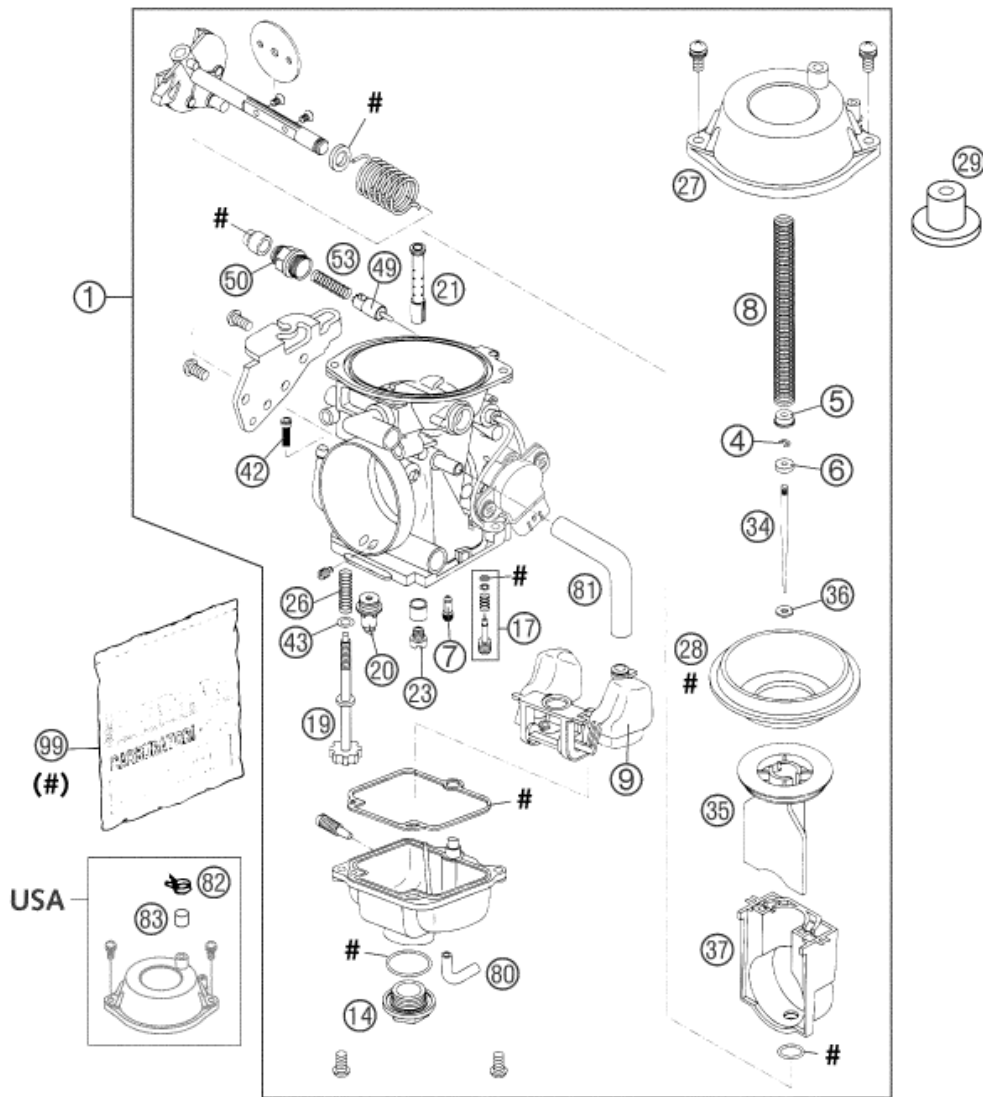

▲ ACHTUNG !!!
 Vor dem Einbau des Vergasers, Bedüsung kontrollieren.
CAUTION !!!
 Before mounting the carburetor, check the jetting.

Pos	Part Number	Description	Additional Text	Quantity
1	58431001600	CARBURETOR MIKUNI BST40-266 03		1.00
4	58431045000	CIRCLIP		1.00
5	58431031000	SPRING RING		1.00
6	58431032000	PLASTIC RING		1.00
7	58431007045	IDLING JET 45		1.00
7	58431007047	IDLING GET 47,5		0.00
8	58431030000	THROTTLE VALVE SPRING		1.00
9	58431009000	FLOAT 6,1 GRAMM MIKUNI		1.00
14	58431014000	SCREW PLUG FLOAT CHAMBER		1.00
17	58431017000	ADJUST SCREW CPL.		1.00
19	58431019000	ADJUSTER IDLING SPEED		1.00
20	58431020000	NEEDLE VALVE 2,8MM		1.00
21	58431021689	NEEDLE JET 689 X-6		1.00
23	58431023140	MAIN JET 140		0.00