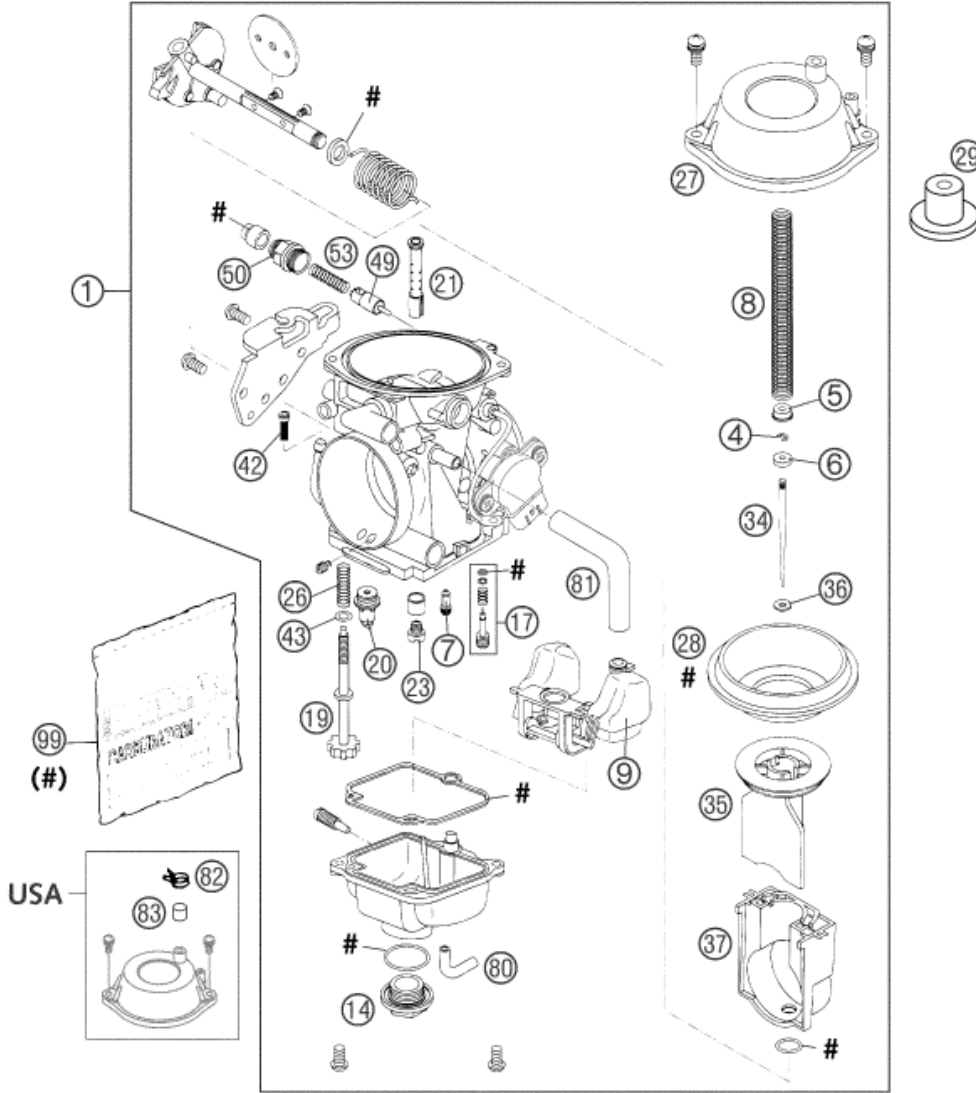

**▲ ACHTUNG !!!**  
 Vor dem Einbau des Vergasers, Bedüsung kontrollieren.  
**CAUTION !!!**  
 Before mounting the carburetor, check the jetting.

Pos	Part Number	Description	Additional Text	Quantity
1	58431001600	CARBURETOR MIKUNI BST40-266 03		1.00
4	58431045000	CIRCLIP		1.00
5	58431031000	SPRING RING		1.00
6	58431032000	PLASTIC RING		1.00
7	58431007045	IDLING JET 45		1.00
7	58431007047	IDLING GET 47,5		0.00
8	58431030000	THROTTLE VALVE SPRING		1.00
9	58431009000	FLOAT 6,1 GRAMM MIKUNI		1.00
14	58431014000	SCREW PLUG FLOAT CHAMBER		1.00
17	58431017000	ADJUST SCREW CPL.		1.00
19	58431019000	ADJUSTER IDLING SPEED		1.00
20	58431020000	NEEDLE VALVE 2,8MM		1.00
21	58431021689	NEEDLE JET 689 X-6		1.00
23	58431023140	MAIN JET 140		0.00