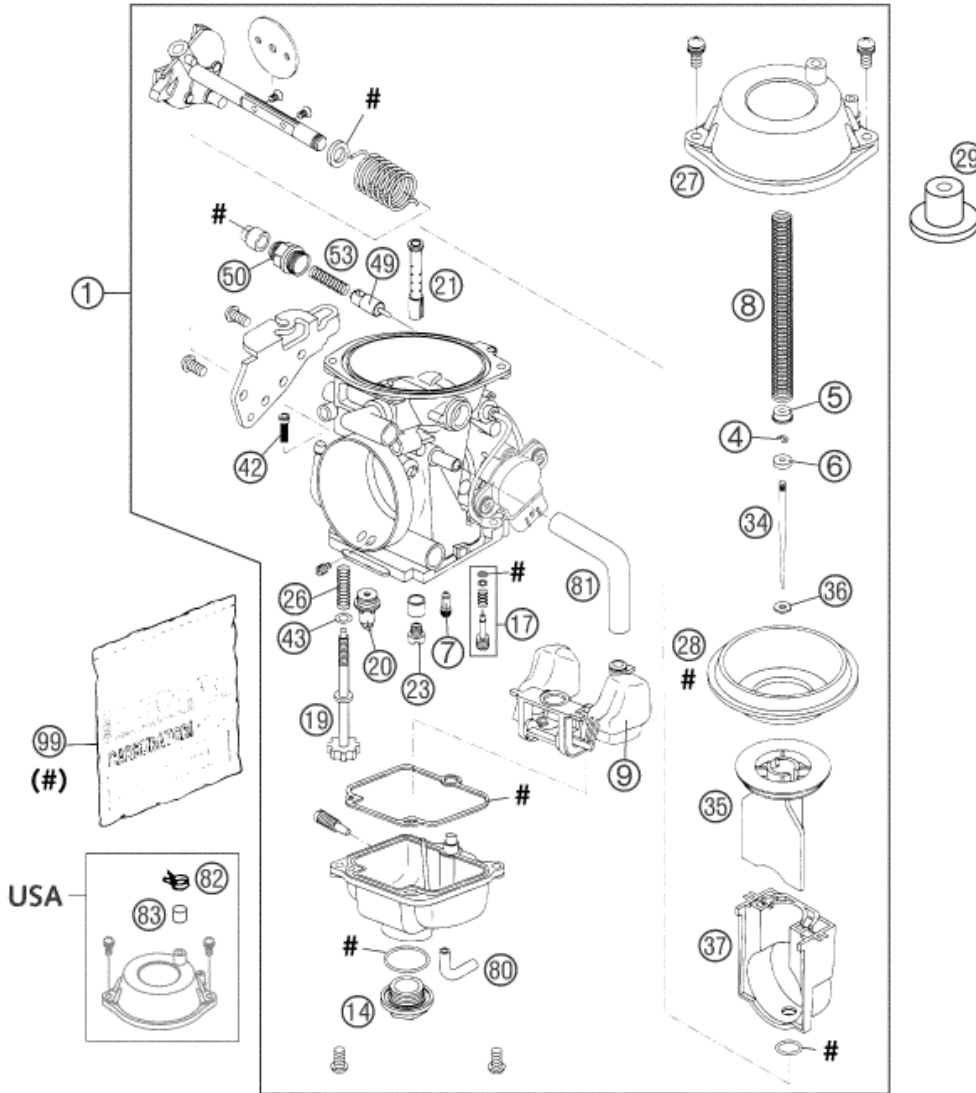

▲ ACHTUNG !!!
 Vor dem Einbau des Vergasers, Bedüsung kontrollieren.
CAUTION !!!
 Before mounting the carburetor, check the jetting.

Pos	Part Number	Description	Additional Text	Quantity
1	58431001600	CARBURETOR MIKUNI BST40-266 03		1.00
4	58431045000	CIRCLIP		1.00
5	58431031000	SPRING RING		1.00
6	58431032000	PLASTIC RING		1.00
7	58431007045	IDLING JET 45		1.00
7	58431007047	IDLING GET 47,5		0.00
8	58431030000	THROTTLE VALVE SPRING		1.00
9	58431009000	FLOAT 6,1 GRAMM MIKUNI		1.00
14	58431014000	SCREW PLUG FLOAT CHAMBER		1.00
17	58431017000	ADJUST SCREW CPL.		1.00
19	58431019000	ADJUSTER IDLING SPEED		1.00
20	58431020000	NEEDLE VALVE 2,8MM		1.00
21	58431021689	NEEDLE JET 689 X-6		1.00
23	58431023140	MAIN JET 140		0.00