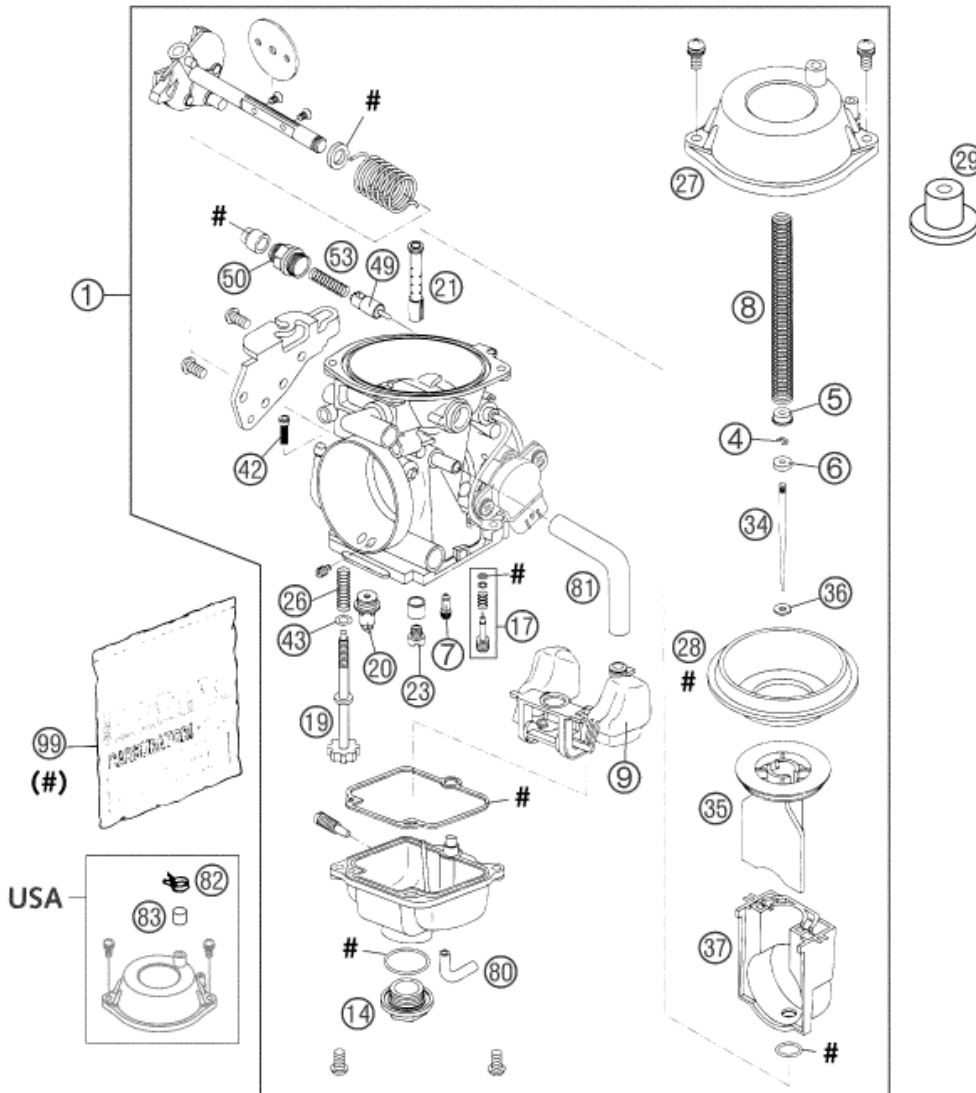

▲ ACHTUNG !!!
 Vor dem Einbau des Vergasers, Bedüsung kontrollieren.
CAUTION !!!
 Before mounting the carburetor, check the jetting.

Pos	Part Number	Description	Additional Text	Quantity
1*	58431001600	CARBURETOR MIKUNI BST40-266 03		1.00
4	58431045000	CIRCLIP		1.00
5	58431031000	SPRING RING		1.00
6	58431032000	PLASTIC RING		1.00
7	58431007045	IDLING JET 45		1.00
7	58431007047	IDLING GET 47,5		0.00
8	58431030000	THROTTLE VALVE SPRING		1.00
9	58431009000	FLOAT 6,1 GRAMM MIKUNI		1.00
14	58431014000	SCREW PLUG FLOAT CHAMBER		1.00
17*	58431017000	ADJUST SCREW CPL.		1.00
19*	58431019000	ADJUSTER IDLING SPEED		1.00
20	58431020000	NEEDLE VALVE 2,8MM		1.00
21	58431021689	NEEDLE JET 689 X-6		1.00
23	58431023140	MAIN JET 140		0.00