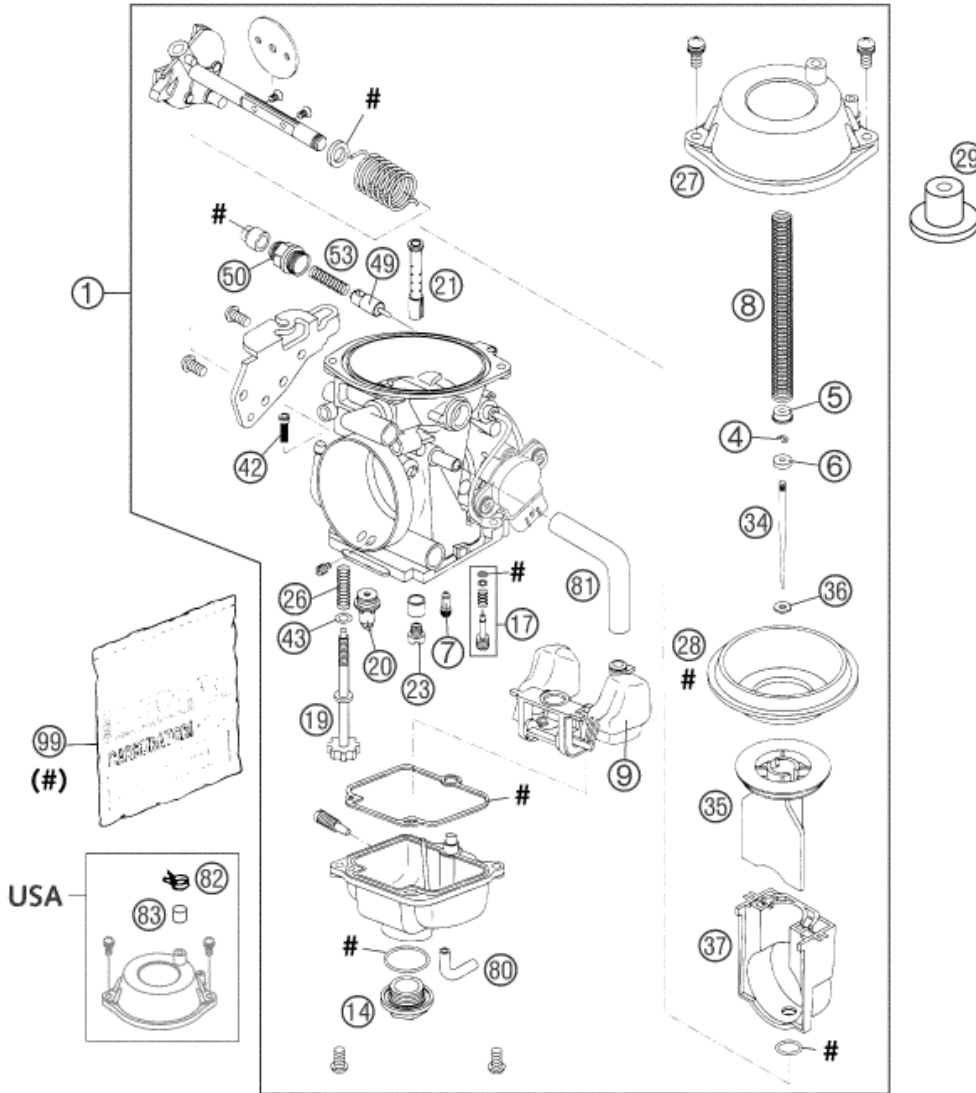

**▲ ACHTUNG !!!**  
 Vor dem Einbau des Vergasers, Bedüsung kontrollieren.  
**CAUTION !!!**  
 Before mounting the carburetor, check the jetting.

Pos	Part Number	Description	Additional Text	Quantity
1*	58431001600	CARBURETOR MIKUNI BST40-266 03		1.00
4	58431045000	CIRCLIP		1.00
5	58431031000	SPRING RING		1.00
6	58431032000	PLASTIC RING		1.00
7	58431007045	IDLING JET 45		1.00
7	58431007047	IDLING GET 47,5		0.00
8	58431030000	THROTTLE VALVE SPRING		1.00
9	58431009000	FLOAT 6,1 GRAMM MIKUNI		1.00
14	58431014000	SCREW PLUG FLOAT CHAMBER		1.00
17*	58431017000	ADJUST SCREW CPL.		1.00
19*	58431019000	ADJUSTER IDLING SPEED		1.00
20	58431020000	NEEDLE VALVE 2,8MM		1.00
21	58431021689	NEEDLE JET 689 X-6		1.00
23	58431023140	MAIN JET 140		0.00