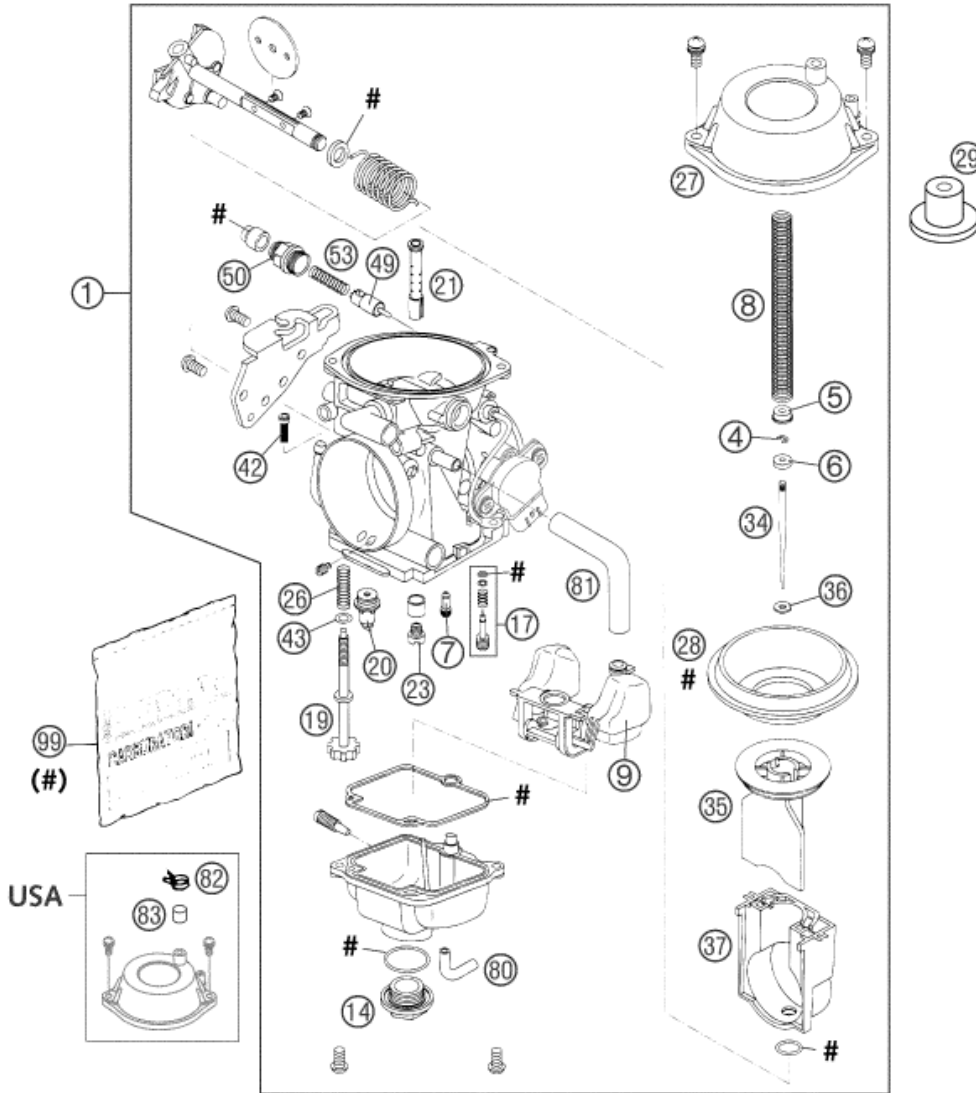

▲ ACHTUNG !!!
 Vor dem Einbau des Vergasers, Bedüsung kontrollieren.
CAUTION !!!
 Before mounting the carburetor, check the jetting.

Pos	Part Number	Description	Additional Text	Quantity
1*	58431001600	CARBURETOR MIKUNI BST40-266 03		1.00
4	58431045000	CIRCLIP		1.00
5	58431031000	SPRING RING		1.00
6	58431032000	PLASTIC RING		1.00
7	58431007045	IDLING JET 45		1.00
7	58431007047	IDLING GET 47,5		0.00
8	58431030000	THROTTLE VALVE SPRING		1.00
9	58431009000	FLOAT 6,1 GRAMM MIKUNI		1.00
14	58431014000	SCREW PLUG FLOAT CHAMBER		1.00
17*	58431017000	ADJUST SCREW CPL.		1.00
19*	58431019000	ADJUSTER IDLING SPEED		1.00
20	58431020000	NEEDLE VALVE 2,8MM		1.00
21	58431021689	NEEDLE JET 689 X-6		1.00
23	58431023140	MAIN JET 140		0.00