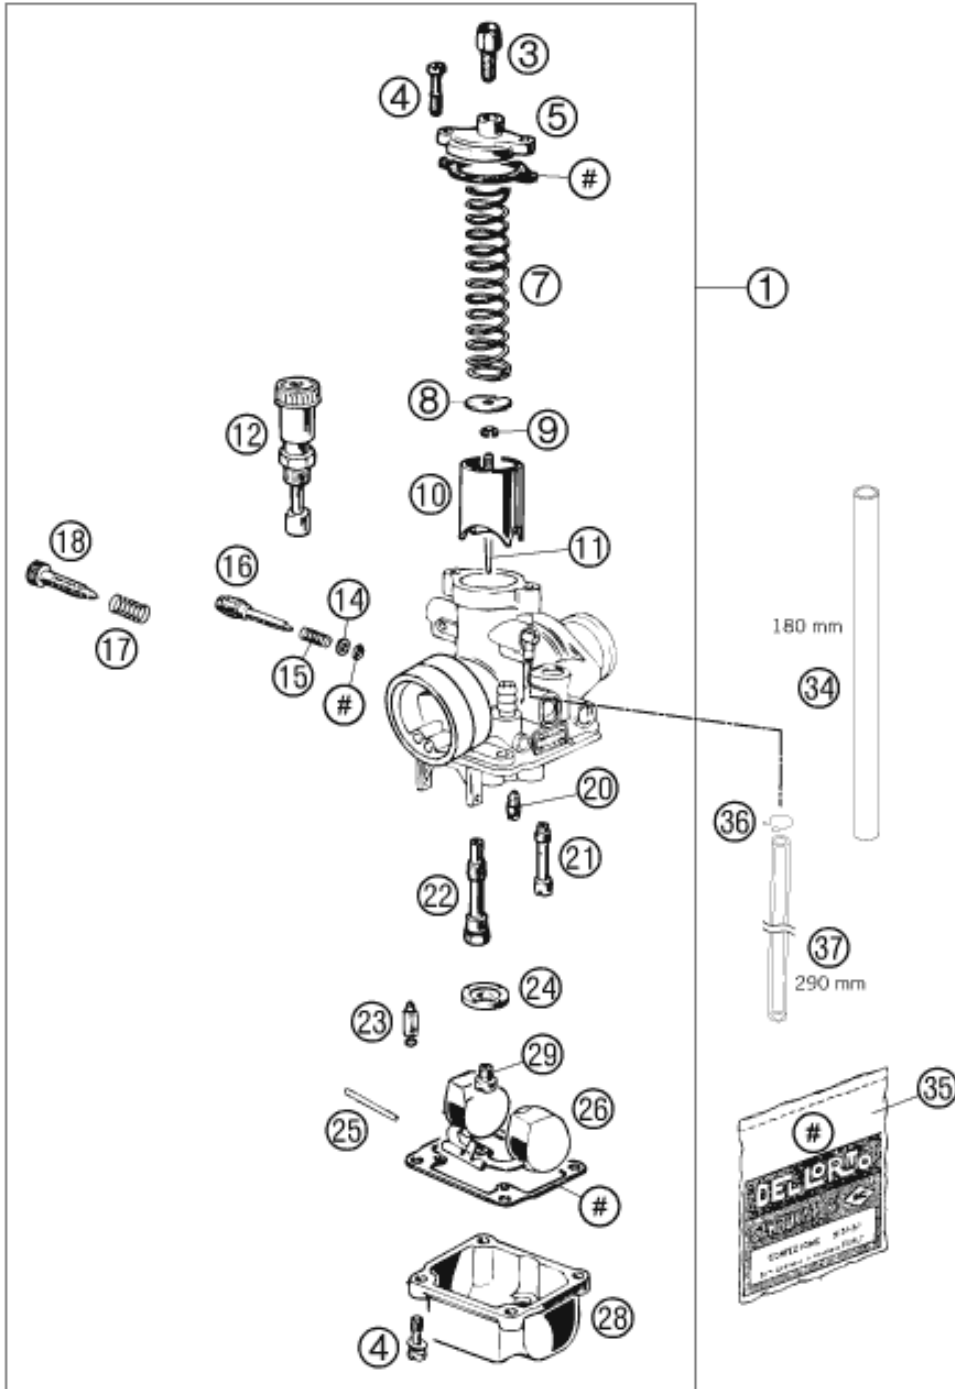

ACHTUNG !!!
 Vor dem Einbau des Vergasers,
 Bedüsung kontrollieren.

CAUTION !!!
 Before mounting the carburetor,
 check the jetting.

Pos	Part Number	Description	Additional Text	Quantity
1	45131001100	CARBUR. DELLO. PHBG 19 BS 2001	CHECK THE JETTING	1.00
3	57031525000	ADJUSTMENT SCREW M6X0,75		1.00
4	0016040163	HH COLLAR SCREW M 4X16 WS=6		6.00
5	45131027000	CARBURETOR COVER DELLORTO 19		1.00
7	45131030000	SPRING DELLORTO		1.00
8	45131109000	RETAINING SPRING DELLORTO		1.00
9	0799025055	TAB WASHER DIN6799-RS 2,5		1.00

10	45131035000	THR. VALVE DELLO.19 60 2001		0.00
10	45131035040	THR. VALVE DELLO.40 2008		0.00
11	45131034009	JET NEEDLE W9		0.00
11*	45131034007	JET NEEDLE W7	Dellorto	1.00
12	45131048000	STARTING BUTTON DELLORTO 19		1.00
14	57031572000	WASHER 3,3 X 5,8 X 0,5		1.00
15	45131015000	SPRING DELLORTO		1.00
16	45131017000	AIR ADJUST SCREW DELLORTO		1.00
17	45131518000	SPRING		1.00
18	45131019000	IDLE ADJUST SCREW		1.00
20	45131007045	IDLING JET 45 DELLORTO		0.00
20	45131007048	IDLING JET 48 DELLORTO		0.00
20	45131007050	IDLING JET 50 DELLORTO		0.00
20	45131007052	IDLING JET 52 DELLORTO		0.00
20	45131007055	IDLING JET 55 DELLORTO		0.00
20	45131007058	IDLING JET 58 DELLORTO		0.00
21	45131051060	START JET 60 DELLORTO		1.00
22	45131021260	NEEDLE JET 260		0.00
22	45131021262	NEEDLE JET 262		0.00
23	45131020000	FLOATING NEEDLE VALVE DELLORTO		1.00
24	45131074000	COVER DELLORTO		1.00
25	45131008000	PIN DELLORTO		1.00
26	45131009000	FLOAT 4 GR.		1.00
28	45131011000	FLOAT BOWL DELLORTO 19		1.00
29	15131123080	MAIN JET 80 DELLORTO		0.00
29	15131123085	MAIN JET 85 DELLORTO		0.00
29	15131123090	MAIN JET 90 DELLORTO		0.00
29*	15131123095	MAIN JET 95 DELLORTO		0.00
34	58307016001	FUEL HOSE VITON 6X1,5 PER/M		0.00
35	45131099000	GASKET SET DELLORTO 19		1.00
36	54531696000	Clamp 6mm		1.00
37	31007007101	PVC-HOSE 4X6MM		0.00

* = New part