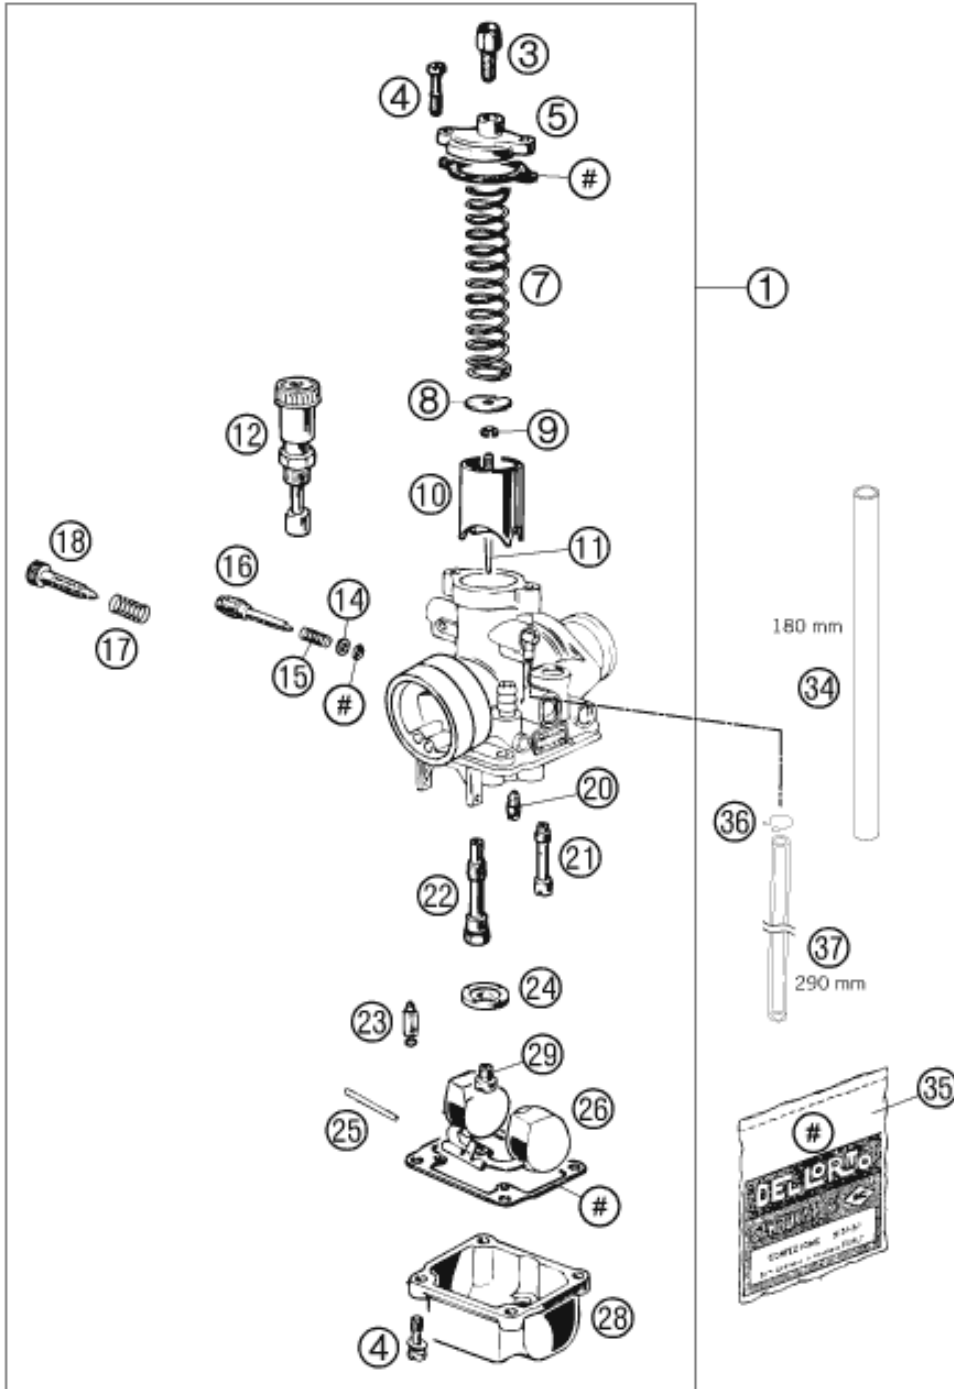

**ACHTUNG !!!** Vor dem Einbau des Vergasers, Bedüsung kontrollieren.  
**CAUTION !!!** Before mounting the carburetor, check the jetting.

Pos	Part Number	Description	Additional Text	Quantity
1	45131001100	CARBUR. DELLO. PHBG 19 BS 2001	CHECK THE JETTING	1.00
3	57031525000	ADJUSTMENT SCREW M6X0,75		1.00
4	0016040163	HH COLLAR SCREW M 4X16 WS=6		6.00
5	45131027000	CARBURETOR COVER DELLORTO 19		1.00
7	45131030000	SPRING DELLORTO		1.00
8	45131109000	RETAINING SPRING DELLORTO		1.00
9	0799025055	TAB WASHER DIN6799-RS 2,5		1.00

10	45131035000	THR. VALVE DELLO.19 60 2001	0.00
10	45131035040	THR. VALVE DELLO.40 2008	0.00
11	45131034009	JET NEEDLE W9	1.00
12	45131048000	STARTING BUTTON DELLORTO 19	1.00
14	57031572000	WASHER 3,3 X 5,8 X 0,5	1.00
15	45131015000	SPRING DELLORTO	1.00
16	45131017000	AIR ADJUST SCREW DELLORTO	1.00
17	45131518000	SPRING	1.00
18	45131019000	IDLE ADJUST SCREW	1.00
20	45131007045	IDLING JET 45 DELLORTO	0.00
20	45131007048	IDLING JET 48 DELLORTO	0.00
20	45131007050	IDLING JET 50 DELLORTO	0.00
20	45131007052	IDLING JET 52 DELLORTO	0.00
20	45131007055	IDLING JET 55 DELLORTO	0.00
20	45131007058	IDLING JET 58 DELLORTO	0.00
21	45131051060	START JET 60 DELLORTO	1.00
22	45131021260	NEEDLE JET 260	0.00
22	45131021262	NEEDLE JET 262	0.00
23	45131020000	FLOATING NEEDLE VALVE DELLORTO	1.00
24	45131074000	COVER DELLORTO	1.00
25	45131008000	PIN DELLORTO	1.00
26	45131009000	FLOAT 4 GR.	1.00
28	45131011000	FLOAT BOWL DELLORTO 19	1.00
29	15131123080	MAIN JET 80 DELLORTO	0.00
29	15131123085	MAIN JET 85 DELLORTO	0.00
29	15131123090	MAIN JET 90 DELLORTO	0.00
34	58307016001	FUEL HOSE VITON 6X1,5 PER/M	0.00
35	45131099000	GASKET SET DELLORTO 19	1.00
36	54531696000	Clamp 6mm	1.00
37	31007007101	PVC-HOSE 4X6MM	0.00