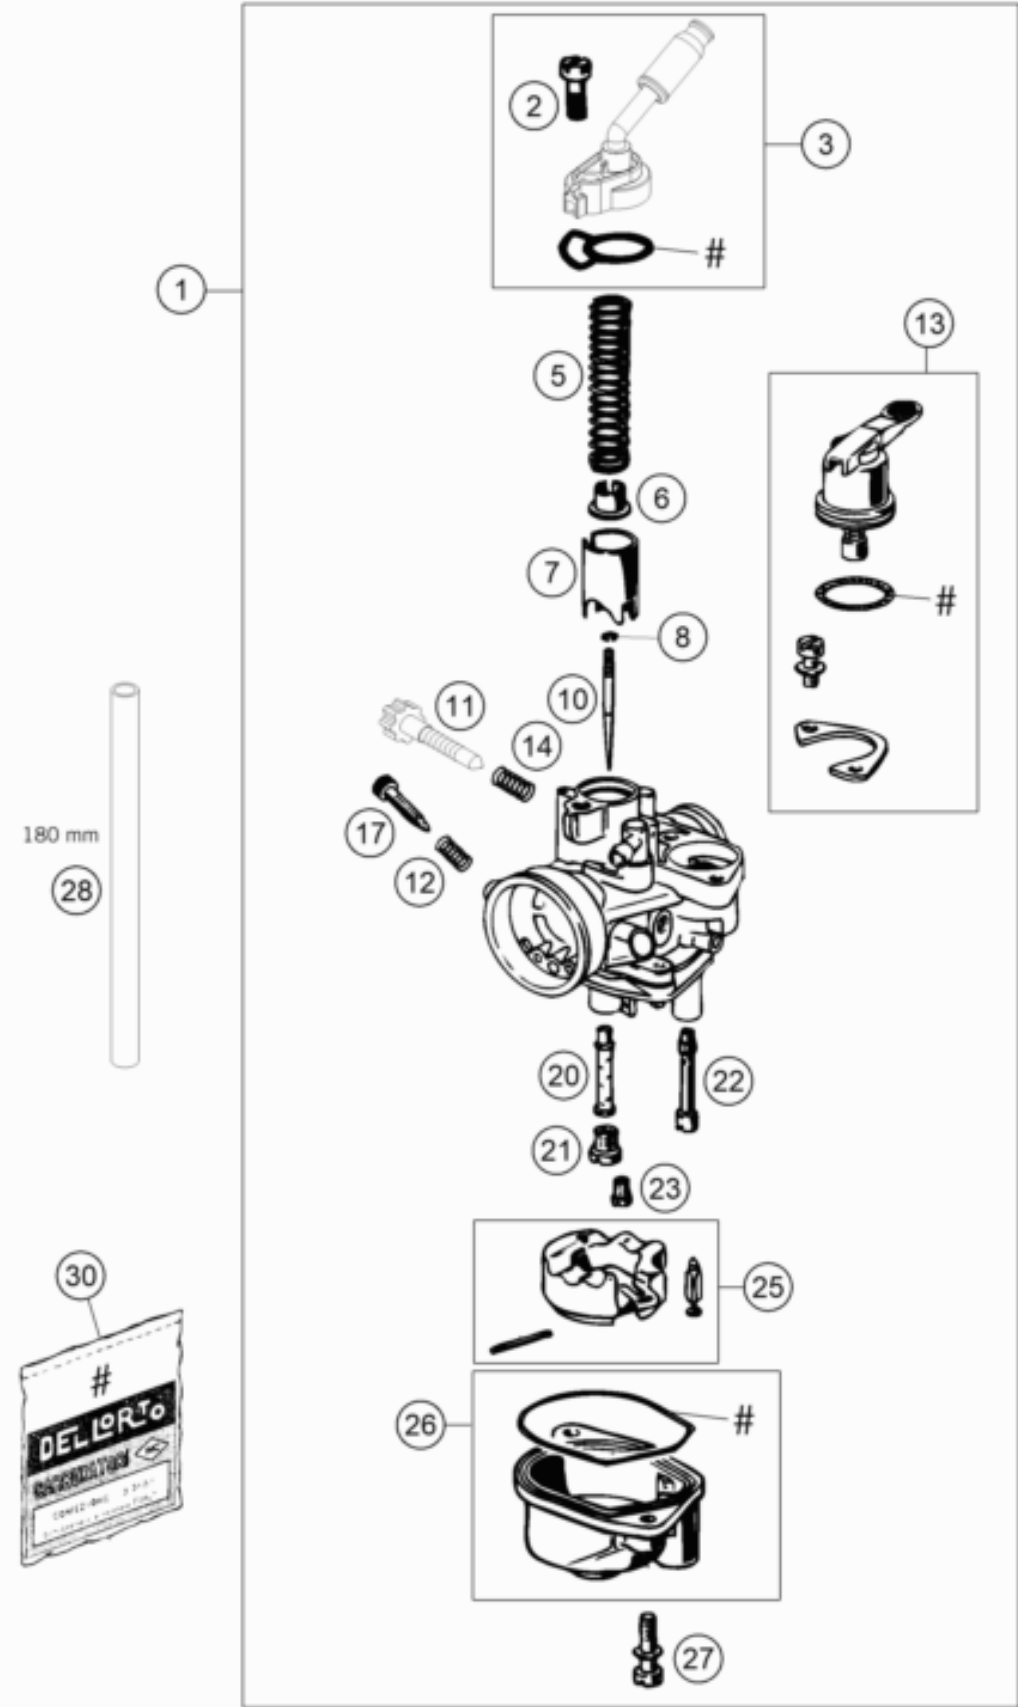

ACHTUNG !!!
 Vor dem Einbau des Vergasers,
 Bedüsung kontrollieren.

CAUTION !!!
 Before mounting the carburetor,
 check the jetting.

Pos	Part Number	Description	Additional Text	Quantity
-----	-------------	-------------	-----------------	----------

1	45231001400	Carburetor Dellorto PHVA 12XS	CHECK THE JETTING	1.00
2	0084050163	CYL.HEAD SCREW DIN0084-M 5X16A		1.00
3	45231027300	Carburetor cover		1.00
5	45131530000	SPRING		1.00
6	45131531000	SPRING CAP		1.00
7	45131535000	THROTTLE VALVE 40		1.00
8	45131545000	CLAMP SPRING		1.00
10	45131534008	JET NEEDLE A8		1.00
10	45131534010	JET NEEDLE A10		0.00
11	45131517000	IDLE ADJUST SCREW		1.00
12	45131516000	SPRING		1.00
13	45131548000	STARTING LEVER CPL. DELL.12-14		1.00
14	45131518000	SPRING		1.00
17	45131617000	ADJUST SCREW		1.00
20	45131536000	ATOMIZER 211FA		1.00
21	59030054000	JET 60 DELLORTO M6X0,75	MINI ADV.	0.00
21	45131023065	MAIN JET 65 DELLORTO	MINI ADV.	0.00
21	45131023070	MAIN JET 70 DELLORTO		0.00
21	45131023075	MAIN JET 75 DELLORTO		0.00
21	57031523080	MAIN JET 80	SENIOR ADV.	0.00
22	45131551060	STARTING JET 60		1.00
23	45131507035	IDLING JET 35		0.00
23	45131507038	IDLING JET 38	MINI ADV.	0.00
23	45131507045	IDLING JET 45	SENIOR ADV.	0.00
25	45131509000	FLOAT CPL.		1.00
26	45131511000	FLOAT BOWL DELLORTO 12-14		1.00
27	0084040203	CYL.SCREW DIN0084-M 4X20 A		2.00
28	58307016001	FUEL HOSE VITON 6X1,5 PER/M		0.00
30	45131599000	GASKET SET DELLORTO 12-14 PHVA		1.00