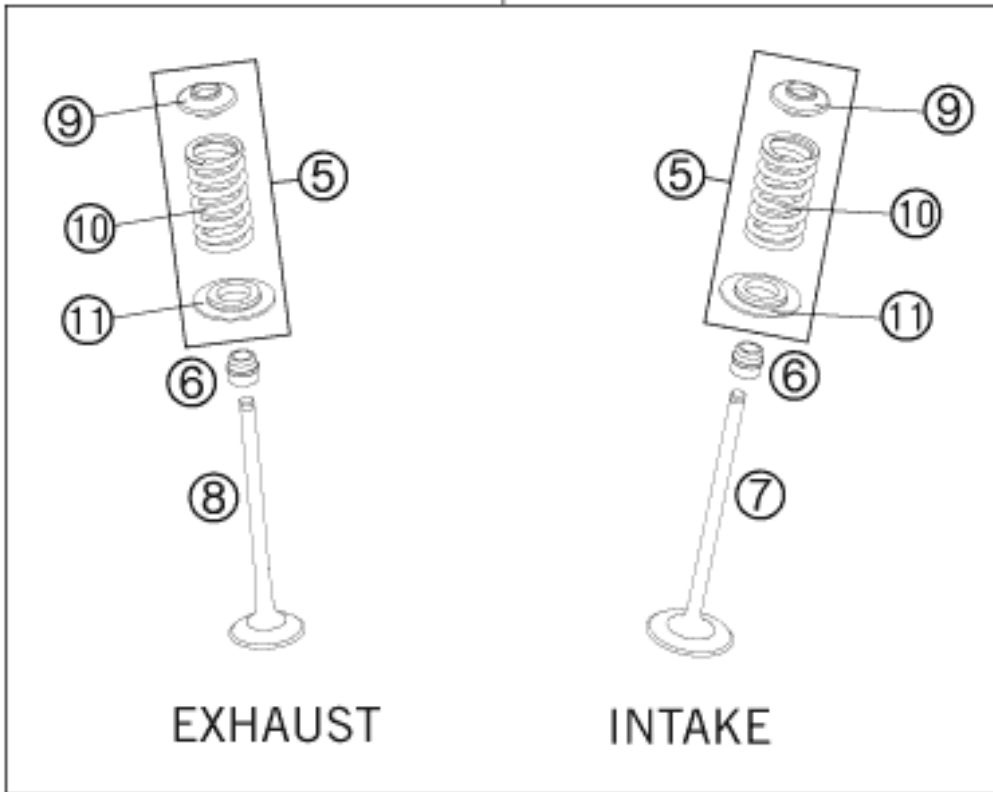

99

EXHAUST

INTAKE

Pos	Part Number	Description	Additional Text	Quantity
1	77036056000	VALVE LEVER SHAFT 05		2.00
2	77036060100	VALVE LEVER		4.00
3	77036035172	SHIM D=8,9/1,72		0.00
3	77036035176	SHIM D=8,9/1,76		0.00
3	77036035180	SHIM D=8,9/1,80		0.00
3	77036035184	SHIM D=8,9/1,84		0.00
3	77036035188	SHIM D=8,9/1,88		0.00
3	77036035192	SHIM D=8,9/1,92		0.00
3	77036035196	SHIM D=8,9/1,96		0.00
3	77036035200	SHIM D=8,9/2,00		0.00
3	77036035204	SHIM D=8,9/2,04		0.00
3	77036035208	SHIM D=8,9/2,08		0.00
3	77036035212	SHIM D=8,9/2,12		0.00
3	77036035216	SHIM D=8,9/2,16		0.00
3	77036035220	SHIM D=8,9/2,20		0.00
3	77036035224	SHIM D=8,9/2,24		0.00
3	77036035228	SHIM D=8,9/2,28		0.00
3	77036035232	SHIM D=8,9/2,32		0.00

3	77036035236	SHIM D=8,9/2,36		0.00
3	77036035240	SHIM D=8,9/2,40		0.00
3	77036035244	SHIM D=8,9/2,44		0.00
3	77036035248	SHIM D=8,9/2,48		0.00
3	77036035252	SHIM D=8,9/2,52		0.00
3	77036035256	SHIM D=8,9/2,56		0.00
3	77036035260	SHIM D=8,9/2,60		0.00
4	77036033000	valve collet		8.00
5	77036028344	VALVE SPRING KIT 08		4.00
6	77036027000	VALVE-STEM SEALING 05		4.00
7	77036030000	INTAKE VALVE TITAN 05		2.00
8	77036031000	EXHAUST VALVE TITAN 05		2.00
9	77036032300	VALVE SPRING RETAINER		0.00
10	77036028300	VALVE SPRING INSIDE	YELLOW / ORANGE	0.00
11	77036036300	VALVE SPRING HOLDER		0.00
99	77036030110	VALVE KIT 250 EXC-F/SX-F 8-13		1.00