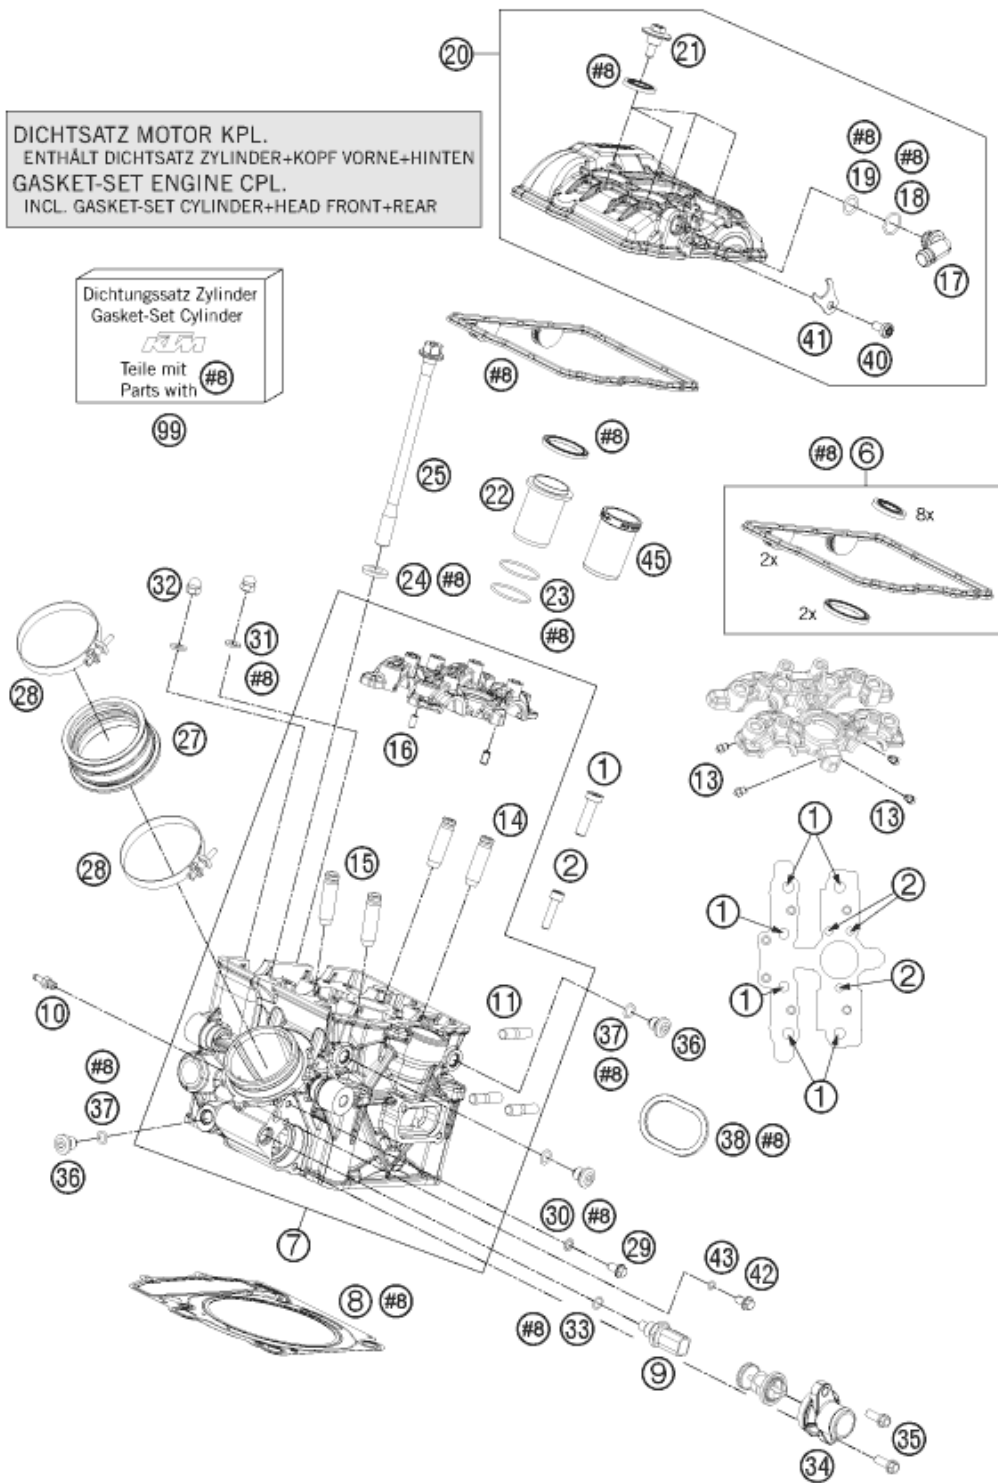

DICHTSATZ MOTOR KPL.
ENTHÄLT DICHTSATZ ZYLINDER+KOPF VORNE+HINTEN
GASKET-SET ENGINE CPL.
INCL. GASKET-SET CYLINDER+HEAD FRONT+REAR

Dichtungssatz Zylinder
Gasket-Set Cylinder
Teile mit
Parts with #8

Pos	Part Number	Description	Additional Text	Quantity
1	0984080305	AH SCREW DIN7984-M 8X30 10.9		6.00
2	0912060255	AH SCREW DIN0912-M 6X25 10.9		3.00
6	61236099100	VALVE COVER GASKET SET		1.00
7	6913612010024	CYLINDER HEAD REAR		1.00
8	69130036000	CYLINDER HEAD GASKET MLS		1.00
9	60011252000	TEMPERAT.-SENSOR WATER LC8 02	ONLY FOR LC4 ADVENTURE	1.00
10	61036023100	VACUUM CONECTION 2006		1.00
11	0835080165	STUD M 8X16 10.9		3.00
13	60030063050	oil jet 50 M5		4.00