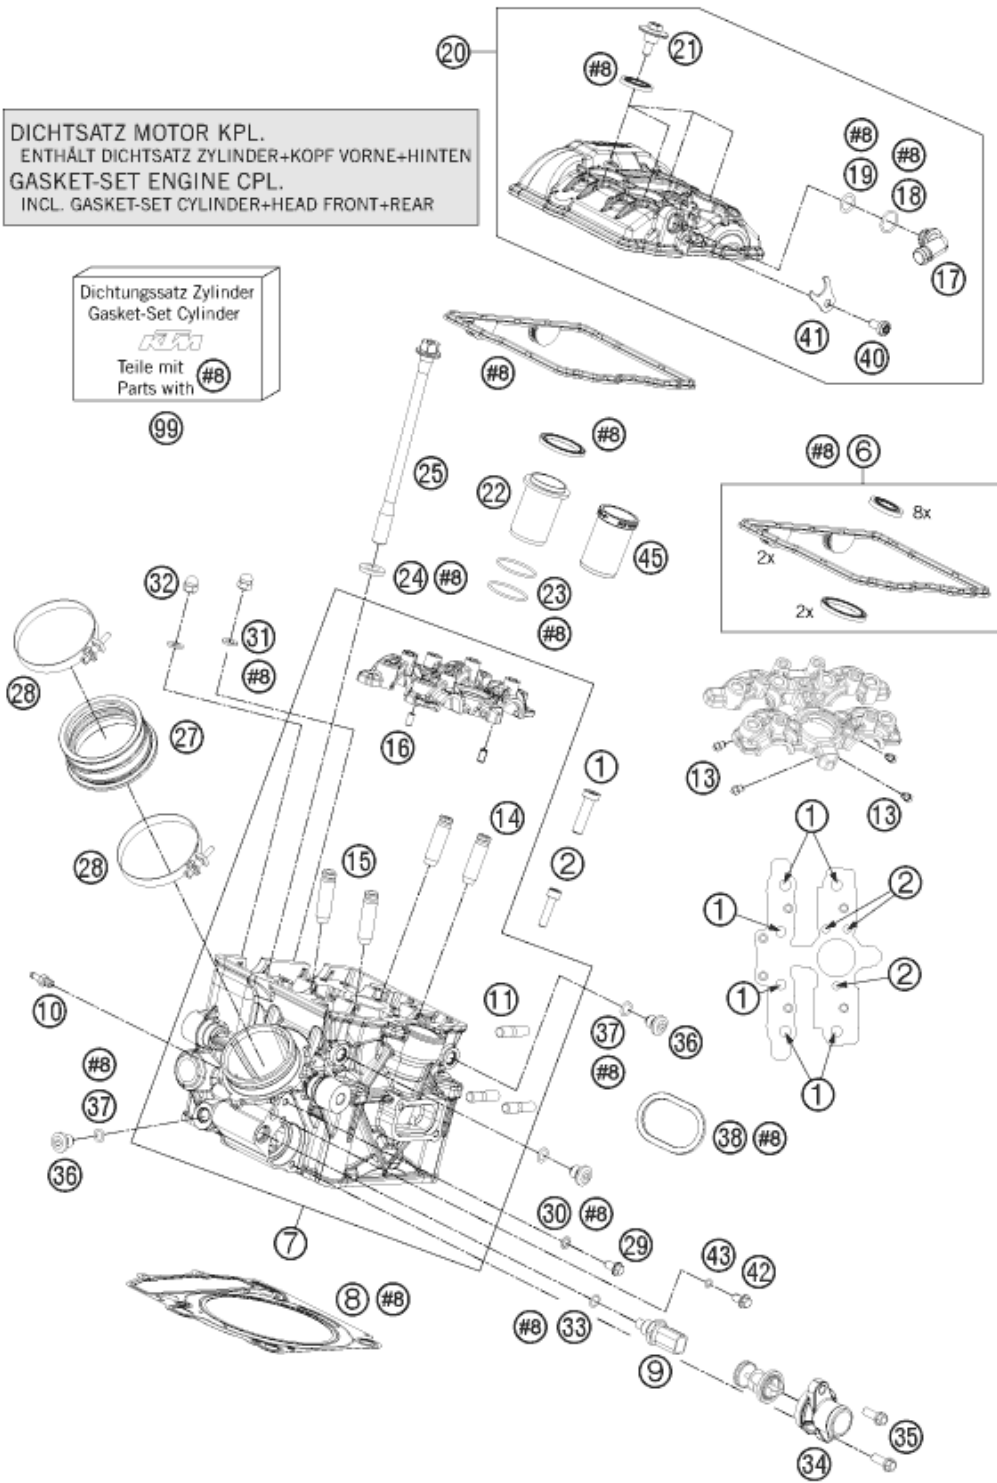

DICHTSATZ MOTOR KPL.
ENTHÄLT DICHTSATZ ZYLINDER+KOPF VORNE+HINTEN
GASKET-SET ENGINE CPL.
INCL. GASKET-SET CYLINDER+HEAD FRONT+REAR

Dichtungssatz Zylinder
Gasket-Set Cylinder

Teile mit
Parts with #8

Pos	Part Number	Description	Additional Text	Quantity
1	0984080305	AH SCREW DIN7984-M 8X30 10.9		6.00
2	0912060255	AH SCREW DIN0912-M 6X25 10.9		3.00
6	61236099100	VALVE COVER GASKET SET		1.00
7	6913612010024	CYLINDER HEAD REAR		1.00
8	69130036000	CYLINDER HEAD GASKET MLS		1.00
9	60011252000	TEMPERAT.-SENSOR WATER LC8 02	LC4, LC4 SM, ADVENTURE	1.00
10	61036023100	VACUUM CONECTION 2006		1.00
11	0835080165	STUD M 8X16 10.9		3.00
13	60030063050	oil jet 50 M5		4.00